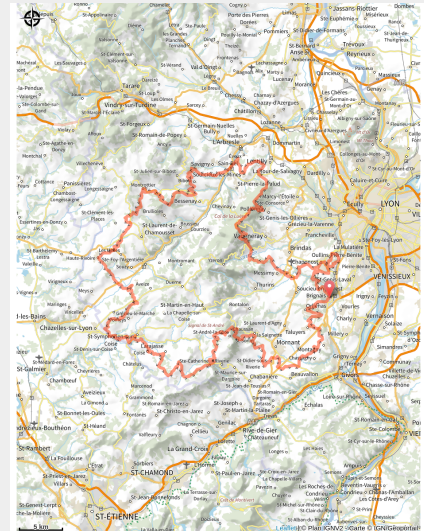

Grand Tour des Monts du Lyonnais

Rhône

(6)

Infos pratiques

Pratique : VTT

Longueur : 180.0 km

Dénivelé positif : 5983 m

Sur votre route...