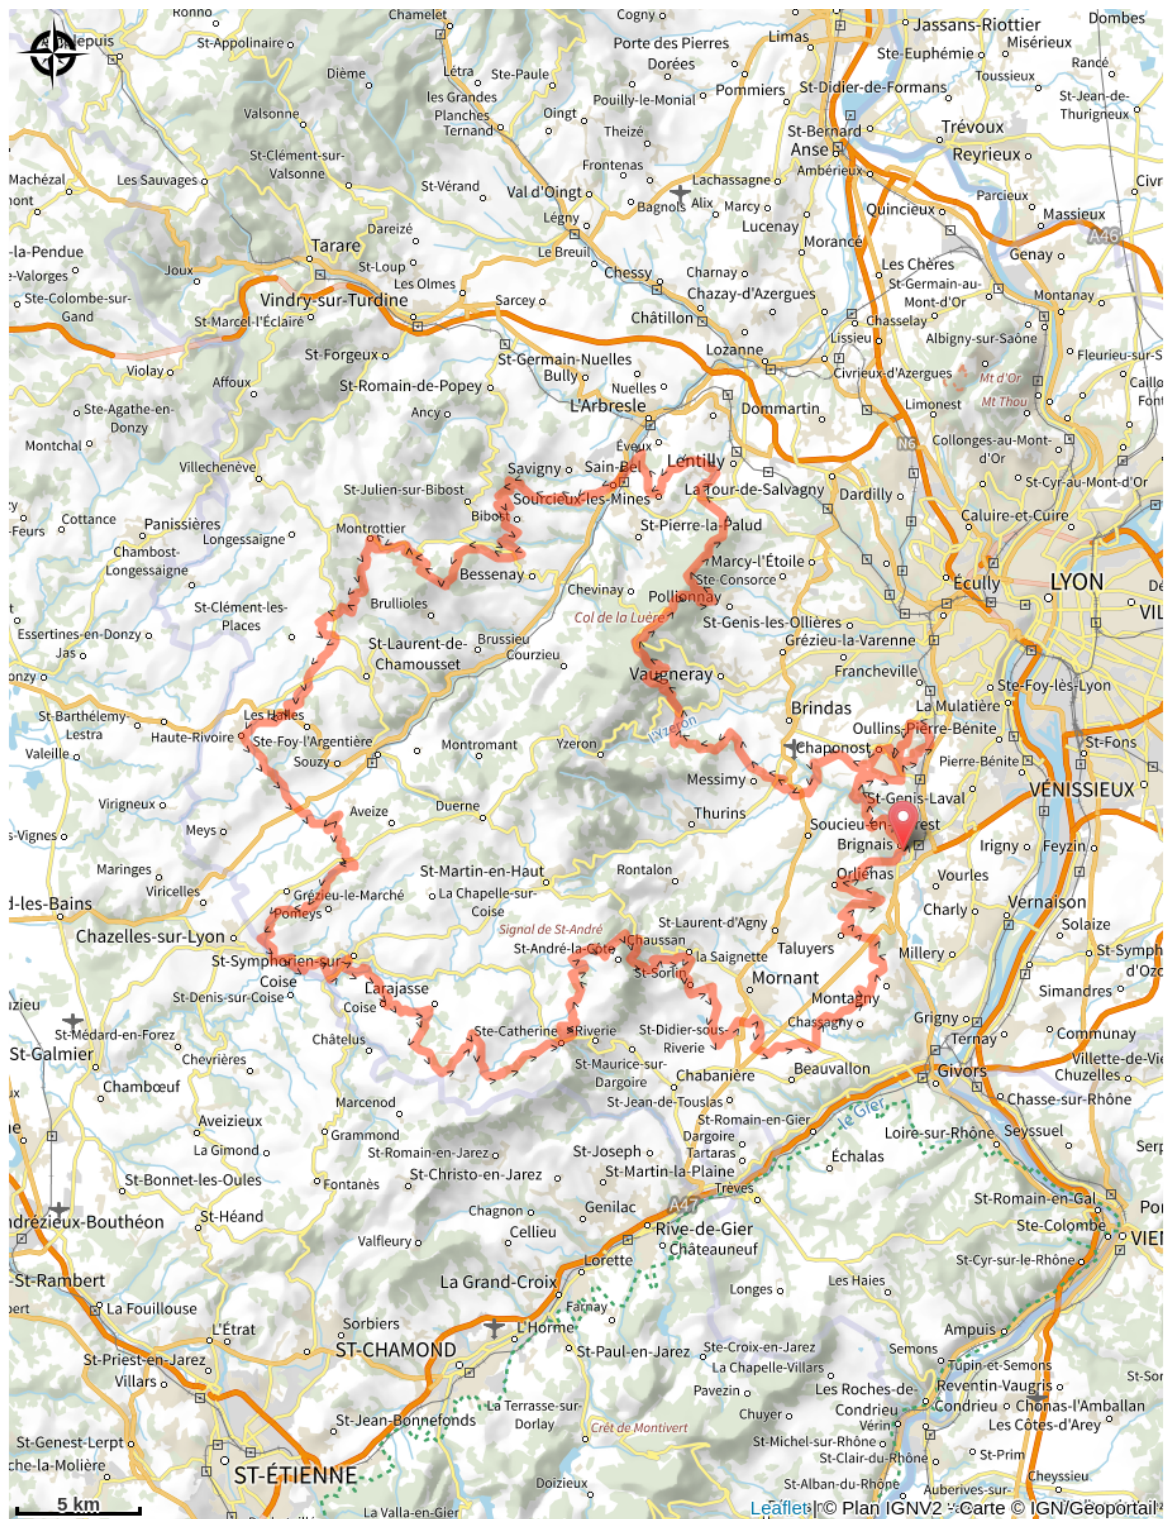

Grand Tour des Monts du Lyonnais

Rhône

(6)

Infos pratiques

Pratique : VTT

Longueur : 180.0 km

Dénivelé positif : 5983 m

Sur votre route...