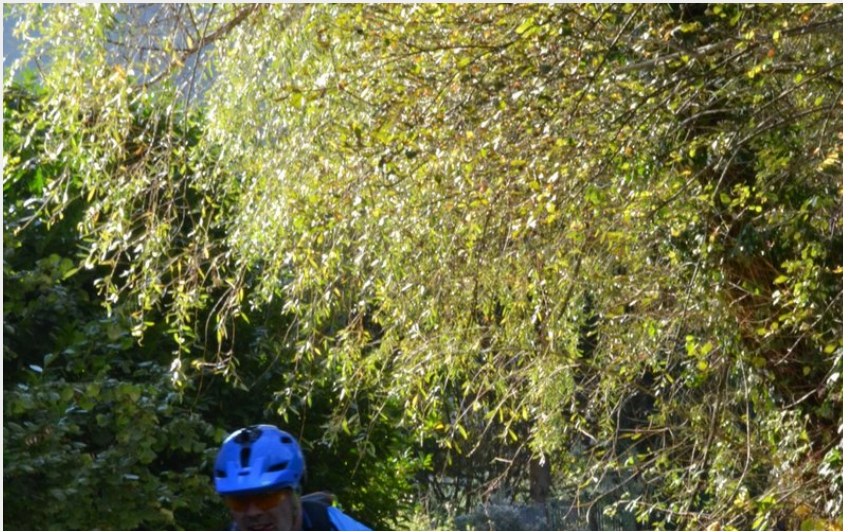

Grand Tour des Monts du Lyonnais

Rhône

(6)

Infos pratiques

Pratique : VTT

Longueur : 180.0 km

Dénivelé positif : 5983 m

Sur votre route...