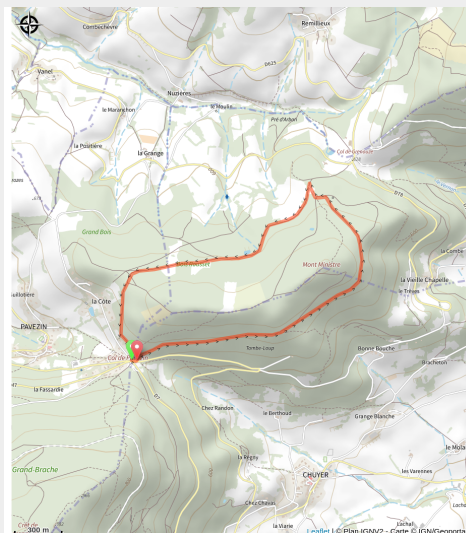

# 289 - 13 - Pavezin - Vert (VTAE Vert)

Loire

(6)

## Infos pratiques

---

Pratique : VTAE

---

Longueur : 4.6 km

---

Dénivelé positif : 140 m

---

Difficulté : Vert (très facile)

# Sur votre route...