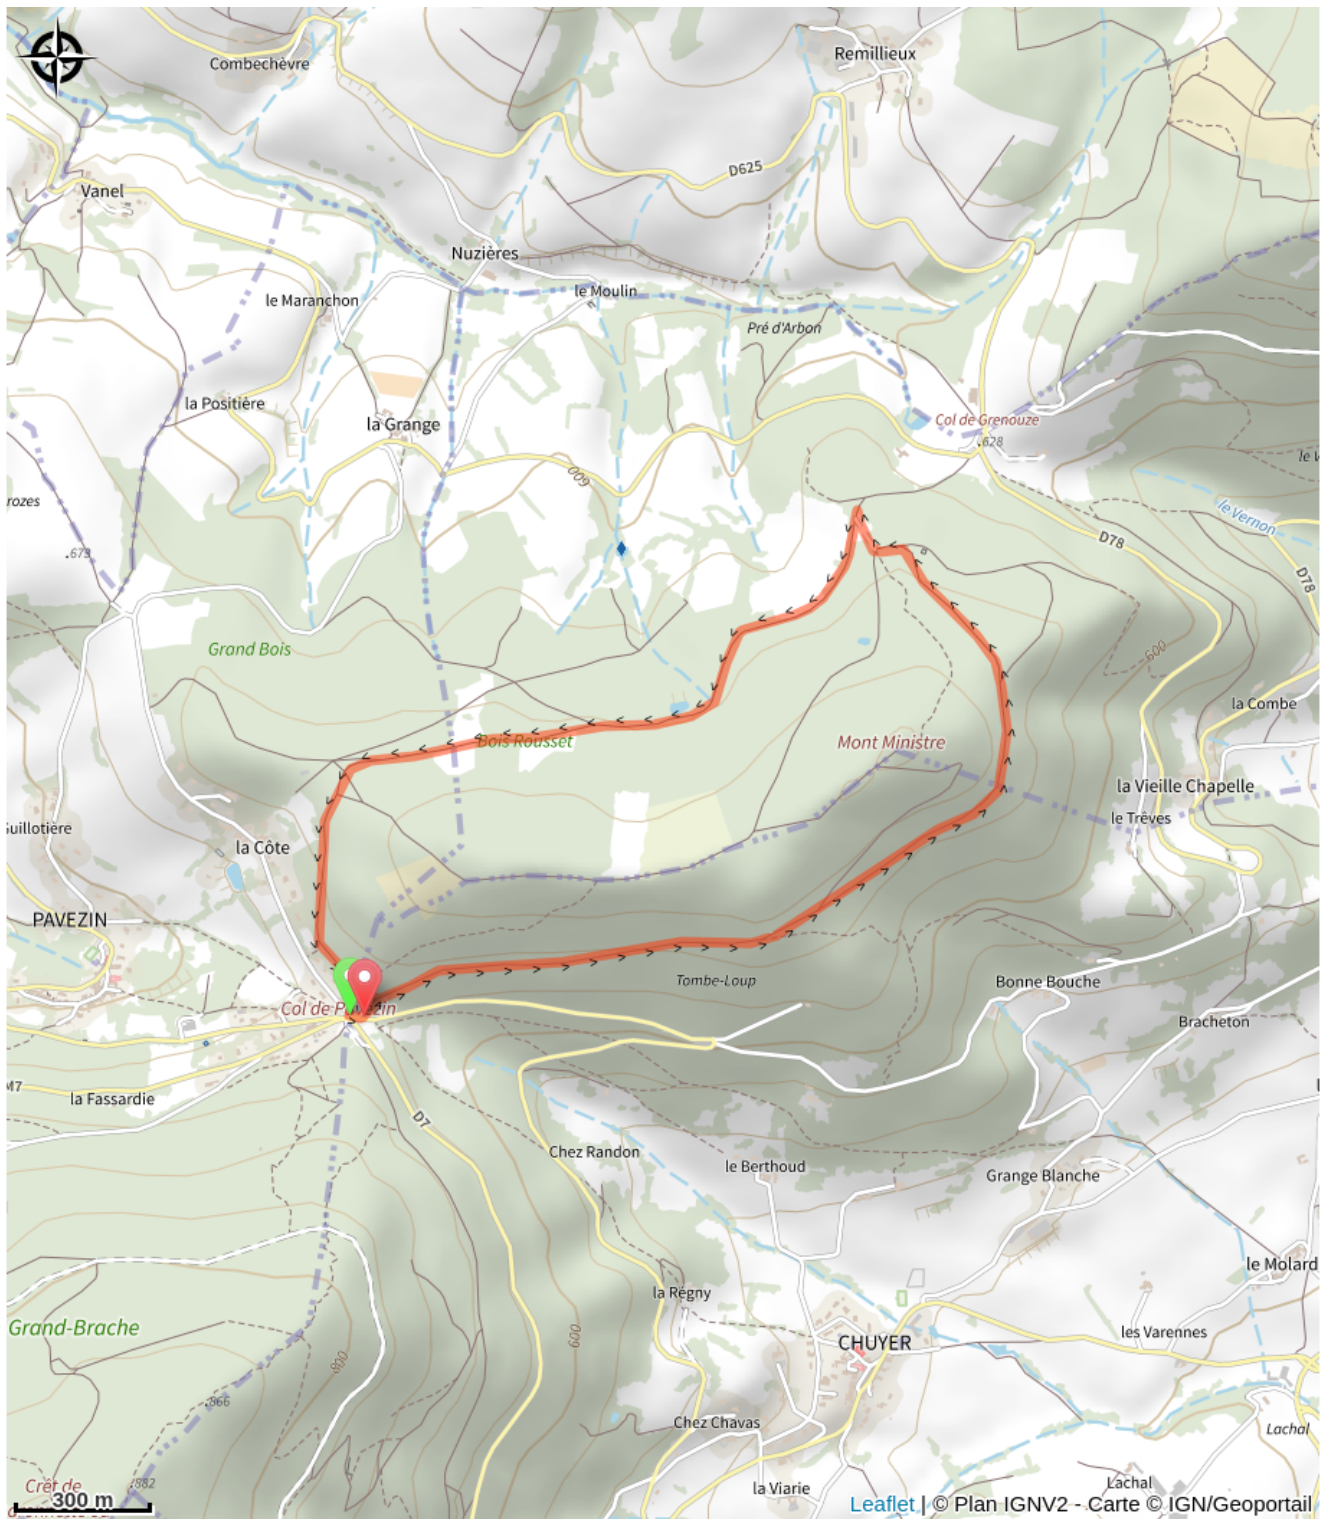

## Infos pratiques

---

Pratique : VTAE

---

Longueur : 4.6 km

---

Dénivelé positif : 140 m

---

Difficulté : Vert (très facile)

# Sur votre route...