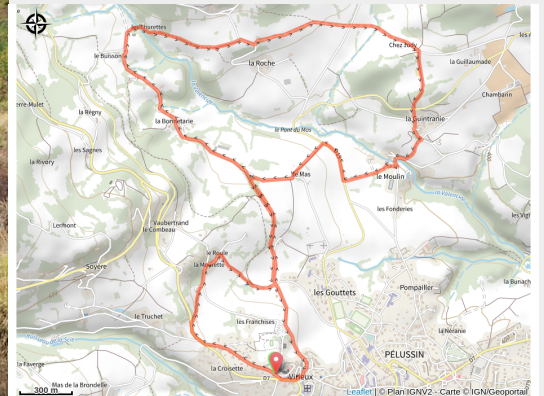

# 289 - 12 - Pelu - Bleu (VTTAE Vert)

Loire

(6)

## Infos pratiques

Pratique : VTTAE

Longueur : 8.8 km

Dénivelé positif : 274 m

Difficulté : Bleu (facile)

# Sur votre route...