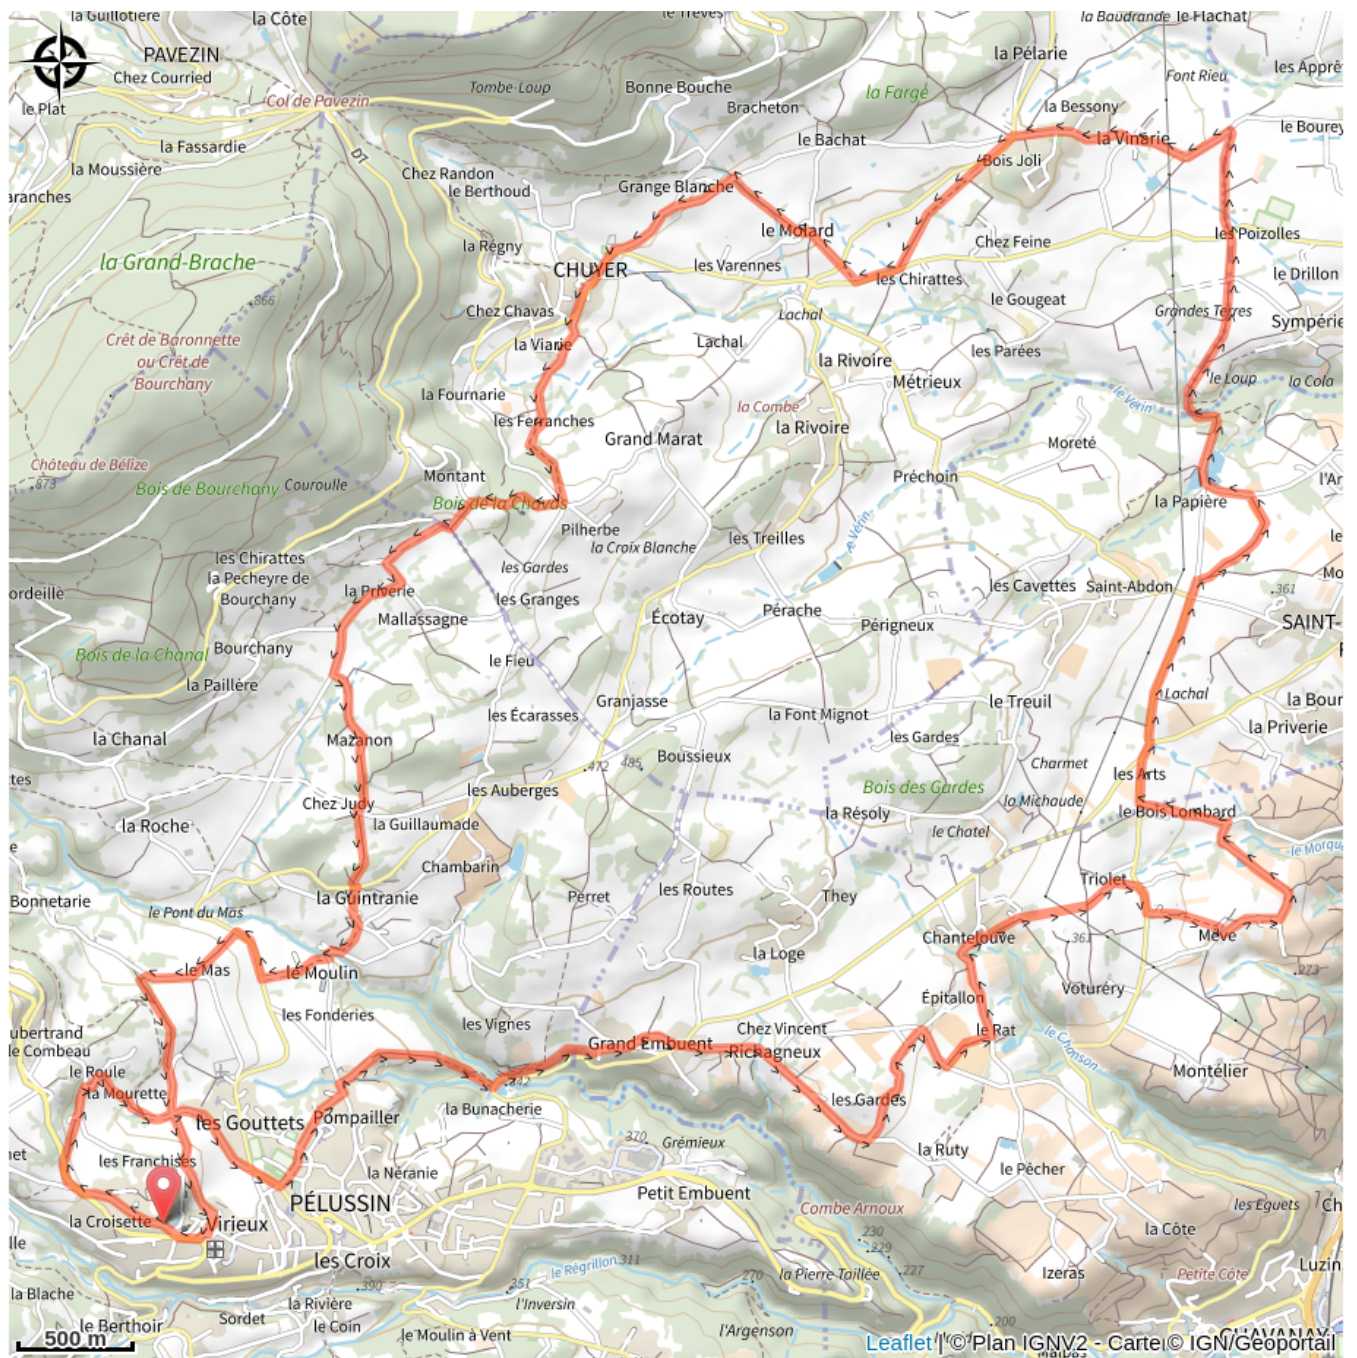

289 - 11- Pelu - Rouge (VTAE Bleu)

Loire

(6)

Infos pratiques

Pratique : VTAE

Longueur : 24.1 km

Dénivelé positif : 641 m

Difficulté : Rouge (difficile)

Sur votre route...

Toutes les informations pratiques