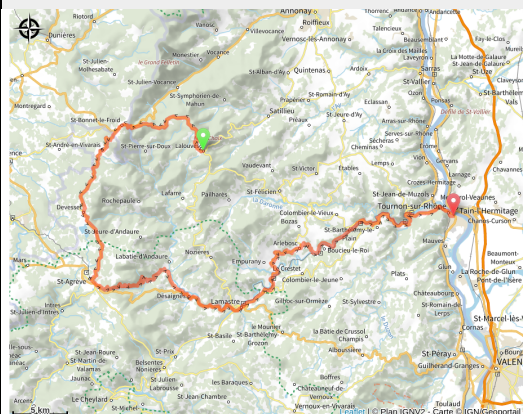

# 212\_Noir\_108\_Cyclo\_Le\_Lac\_de\_Devesset

Ardèche

## Infos pratiques

---

Pratique : Cyclo

---

Longueur : 89.4 km

---

Dénivelé positif : 2613 m

---

# Itinéraire

## Profil altimétrique

Altitude min 119 m Altitude max 1246 m

Parcours cyclo à profil descendant de Lalouvesc à Tournon passant par le lac de Devesset pour les chaudes journées d'été. En chemin, ne manquez pas les villages de caractère de Désaignes et Boucieu le Roi, avant le final dans les Gorges du Doux.