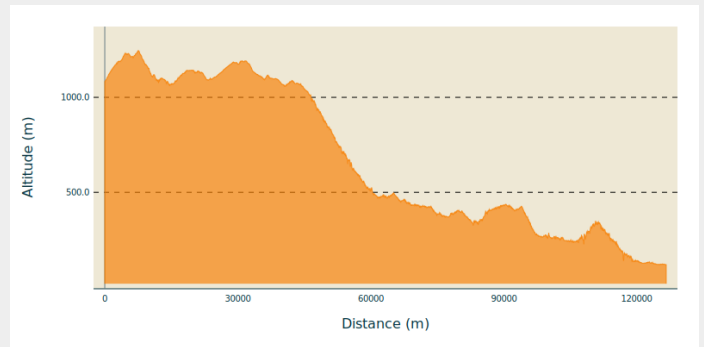

## Infos pratiques

---

Pratique : Cyclo

---

Longueur : 89.4 km

---

Dénivelé positif : 2613 m

---

Difficulté : Noir (très difficile)

## Profil altimétrique

Altitude min 119 m Altitude max 1246 m

Parcours cyclo à profil descendant de Lalouvesc à Tournon passant par le lac de Devesset pour les chaudes journées d'été. En chemin, ne manquez pas les villages de caractère de Désaignes et Boucieu le Roi, avant le final dans les Gorges du Doux.