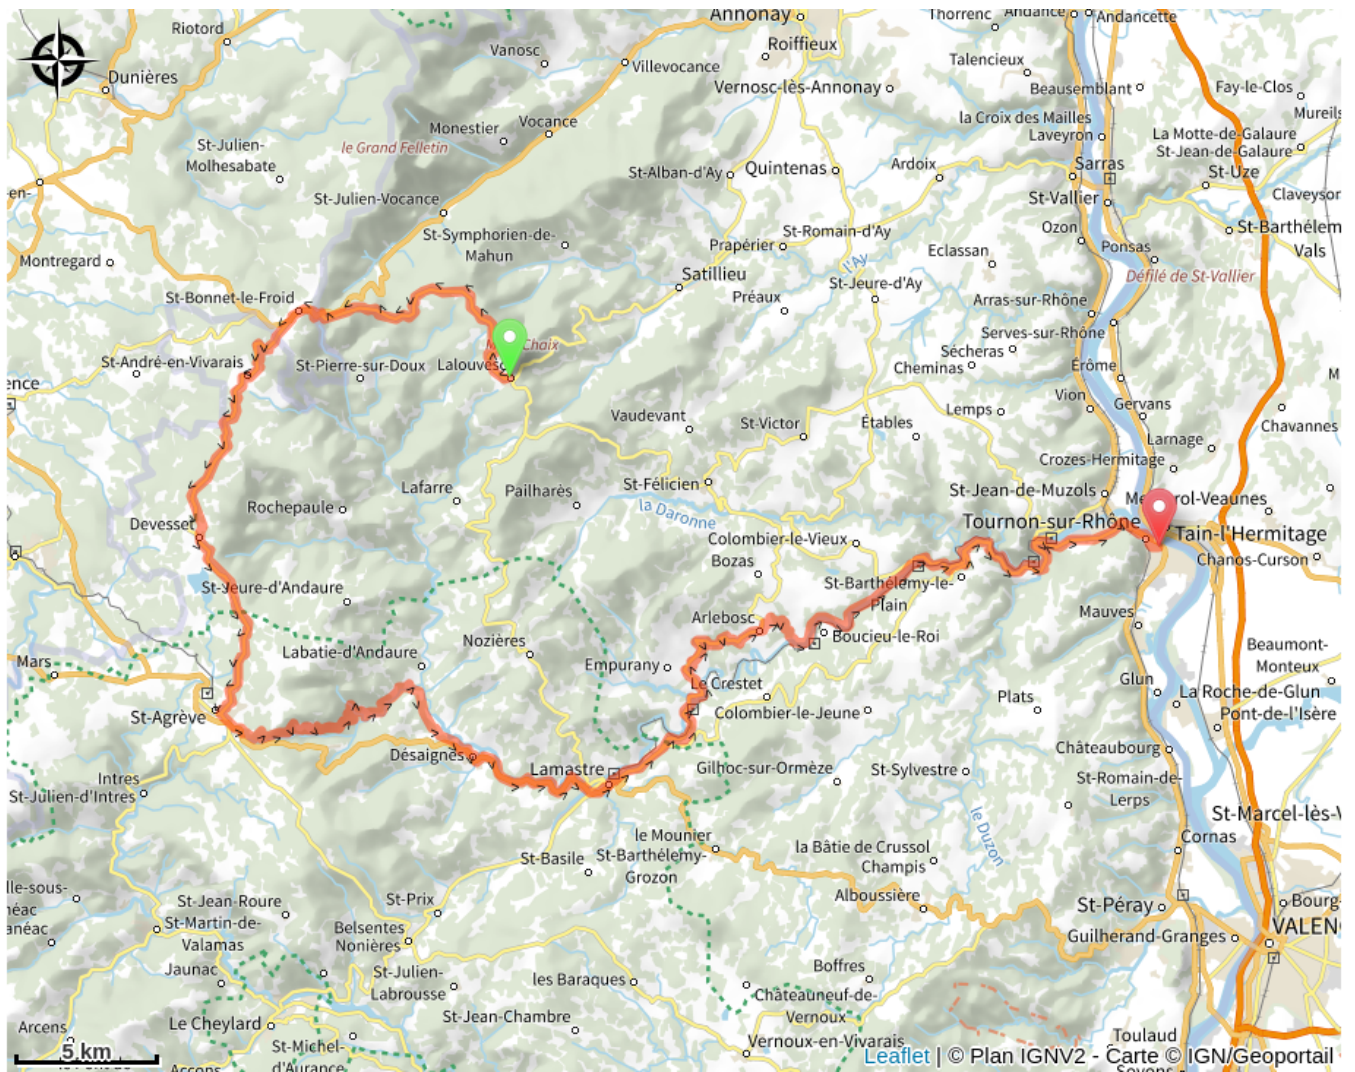

Sur votre route...