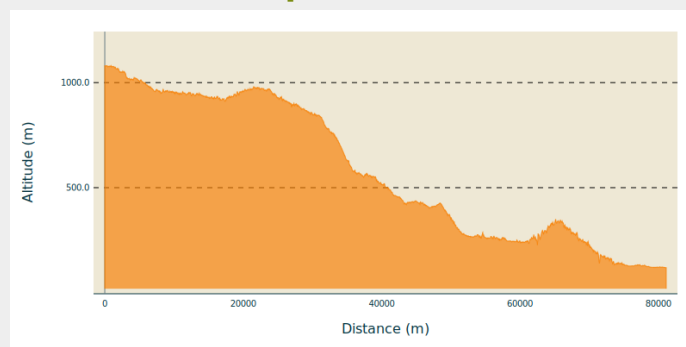

212_Rouge_105_Cyclo_Les_Crêtes

Ardèche

Infos pratiques

Pratique : Cyclo

Longueur : 57.3 km

Dénivelé positif : 1781 m

Difficulté : Rouge (difficile)

Itinéraire

Profil altimétrique

Altitude min 119 m Altitude max 1081 m

Parcours cyclo à profil descendant de Lalouvesc à Tournon offrant de superbes panoramas sur les Alpes d'un côté et sur le Massif Central de l'autre. En chemin, ne manquez pas le beau village de caractère en pierre de Boucieu le Roi et les Gorges du Doux.