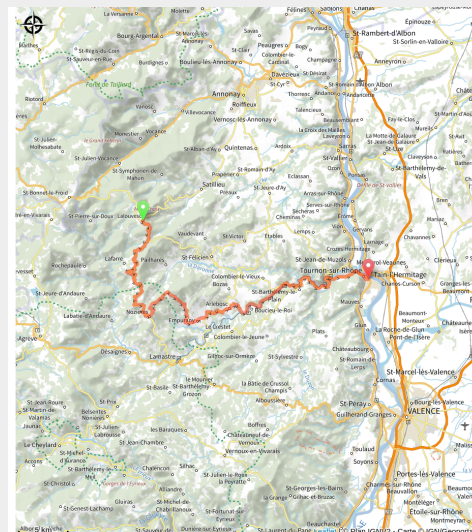

212_Rouge_105_Cyclo_Les_Crêtes

Ardèche

Infos pratiques

Pratique : Cyclo

Longueur : 57.3 km

Dénivelé positif : 1781 m

Difficulté : Rouge (difficile)

Itinéraire

Profil altimétrique

Altitude min 119 m Altitude max 1081 m

Parcours cyclo à profil descendant de Lalouvesc à Tournon offrant de superbes panoramas sur les Alpes d'un côté et sur le Massif Central de l'autre. En chemin, ne manquez pas le beau village de caractère en pierre de Boucieu le Roi et les Gorges du Doux.