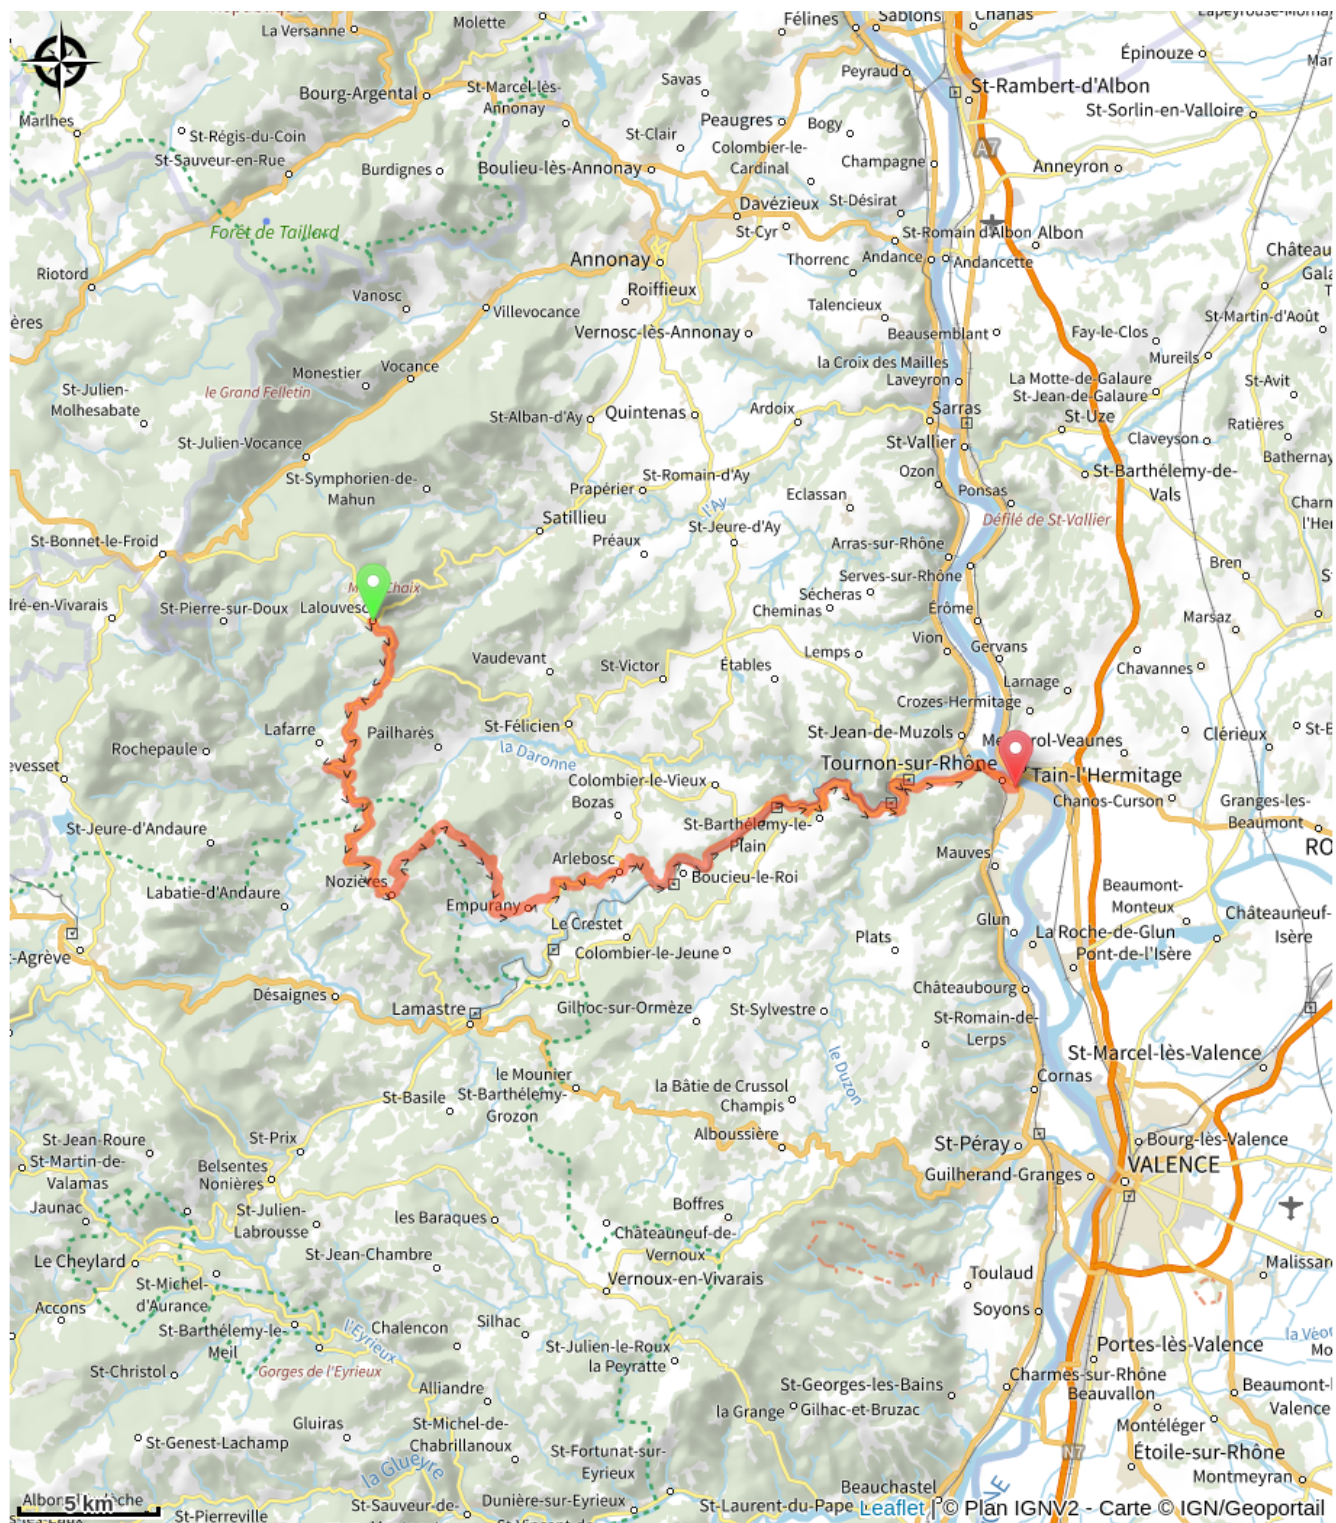

212_Rouge_105_Cyclo_Les_Crêtes

Ardèche

Infos pratiques

Pratique : Cyclo

Longueur : 57.3 km

Dénivelé positif : 1781 m

Difficulté : Rouge (difficile)

Itinéraire

Profil altimétrique

Altitude min 119 m Altitude max 1081 m

Parcours cyclo à profil descendant de Lalouvesc à Tournon offrant de superbes panoramas sur les Alpes d'un côté et sur le Massif Central de l'autre. En chemin, ne manquez pas le beau village de caractère en pierre de Boucieu le Roi et les Gorges du Doux.

Sur votre route...

Toutes les informations pratiques