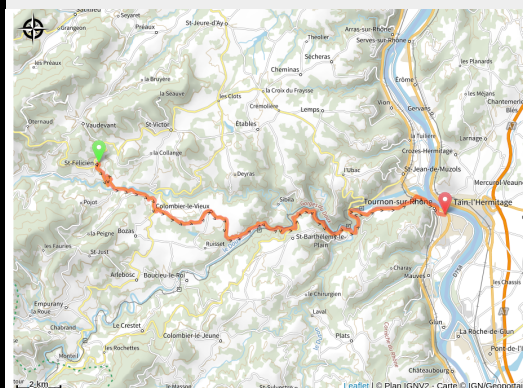

212_Bleu_103_Cyclo_Les_Gorges_du_Doux

Ardèche

Infos pratiques

Pratique : Cyclo

Longueur : 26.6 km

Dénivelé positif : 889 m

Difficulté : Bleu (facile)

Itinéraire

Profil altimétrique

Altitude min 119 m Altitude max 538 m

Itinéraire permettant de descendre dans la Vallée du Rhône par les spectaculaires Gorges du Doux.

Sur votre route...

Toutes les informations pratiques