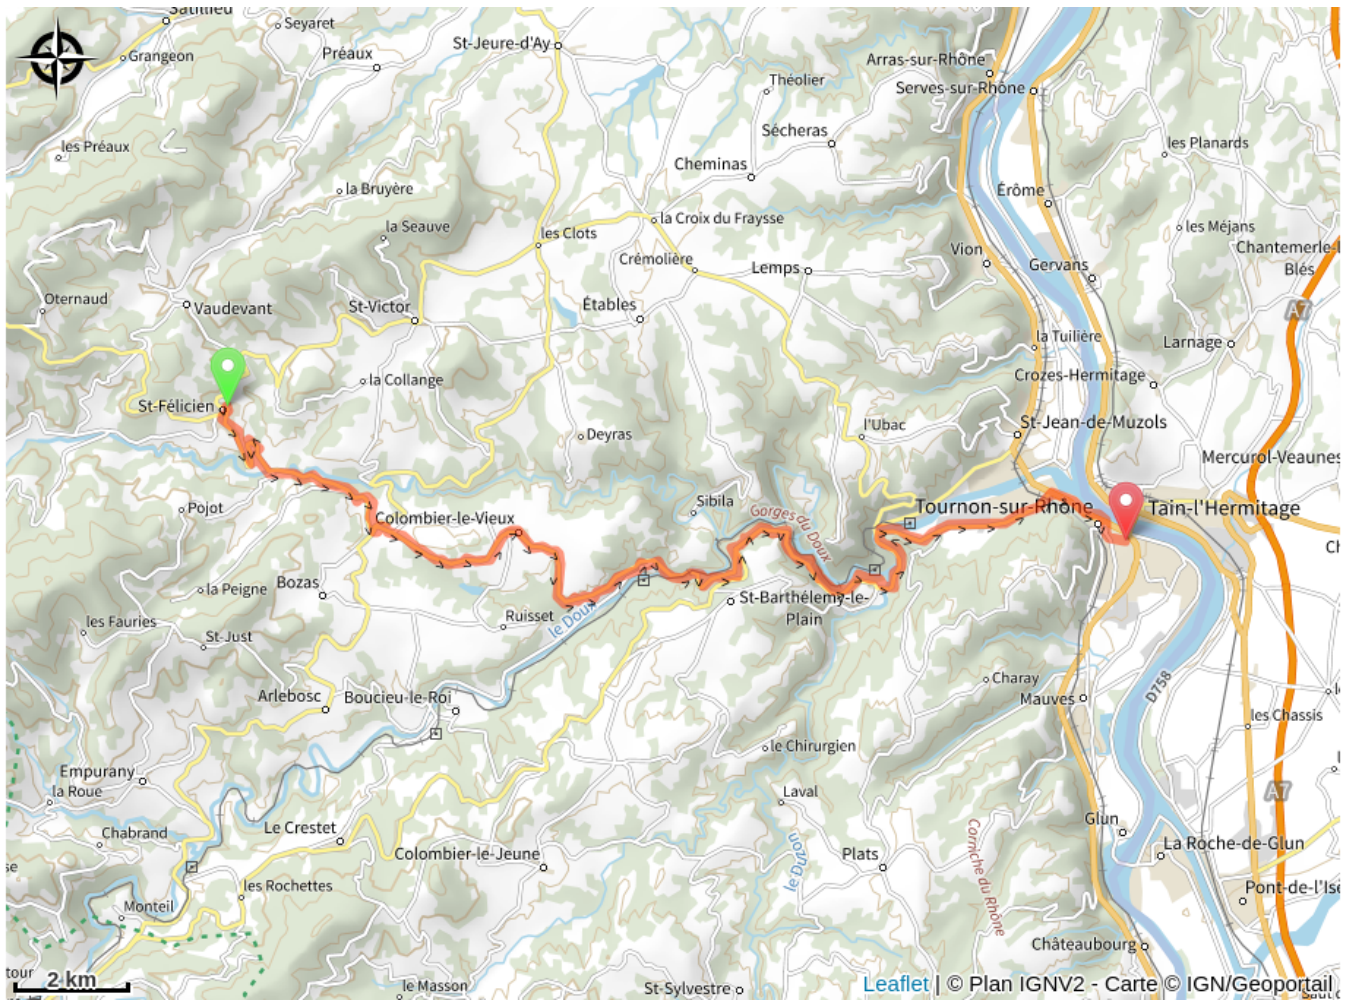

212_Bleu_103_Cyclo_Les_Gorges_du_Doux

Ardèche

Infos pratiques

Pratique : Cyclo

Longueur : 26.6 km

Dénivelé positif : 889 m

Difficulté : Bleu (facile)

Itinéraire

Profil altimétrique

Altitude min 119 m Altitude max 538 m

Itinéraire permettant de descendre dans la Vallée du Rhône par les spectaculaires Gorges du Doux.

Sur votre route...

Toutes les informations pratiques