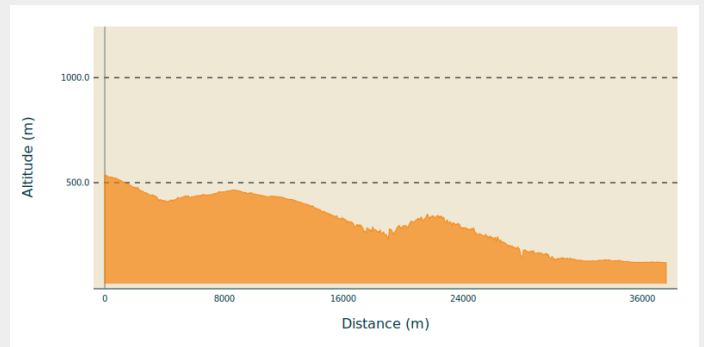

212_Bleu_103_Cyclo_Les_Gorges_du_Doux

Ardèche

Infos pratiques

Pratique : Cyclo

Longueur : 26.6 km

Dénivelé positif : 889 m

Difficulté : Bleu (facile)

Itinéraire

Profil altimétrique

Altitude min 119 m Altitude max 538 m

Itinéraire permettant de descendre dans la Vallée du Rhône par les spectaculaires Gorges du Doux.

Sur votre route...

Toutes les informations pratiques