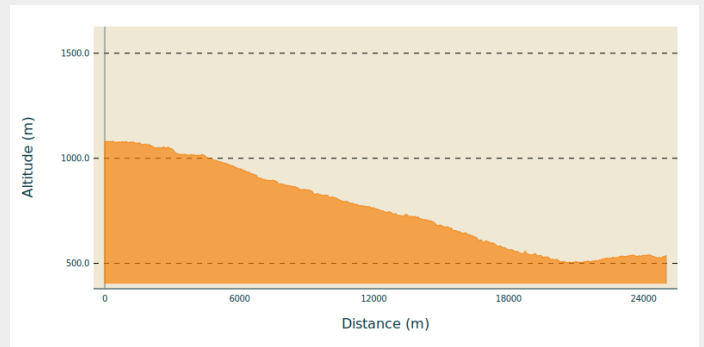

## Infos pratiques

---

Pratique : Cyclo

---

Longueur : 17.7 km

---

Dénivelé positif : 322 m

---

Difficulté : Bleu (facile)

## Profil altimétrique

Altitude min 503 m Altitude max 1081 m

Parcours cyclo à profil descendant de Lalouvesc à Saint Félicien passant par le pittoresque village perché de Pailharès. Les routes empruntés sont très sauvages et avec très peu de circulation automobile.