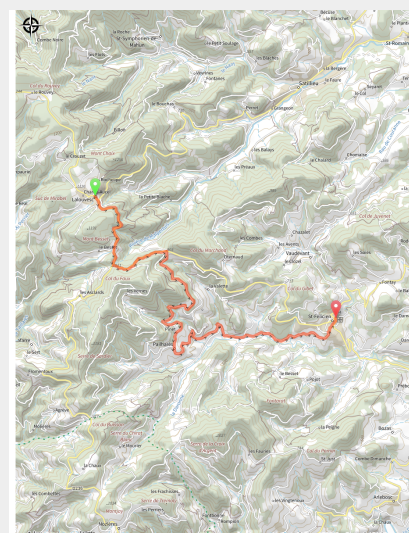

## Infos pratiques

---

Pratique : Cyclo

---

Longueur : 17.7 km

---

Dénivelé positif : 322 m

---

Difficulté : Bleu (facile)

# Itinéraire

## Profil altimétrique

Altitude min 503 m Altitude max 1081 m

Parcours cyclo à profil descendant de Lalouvesc à Saint Félicien passant par le pittoresque village perché de Pailharès. Les routes empruntés sont très sauvages et avec très peu de circulation automobile.