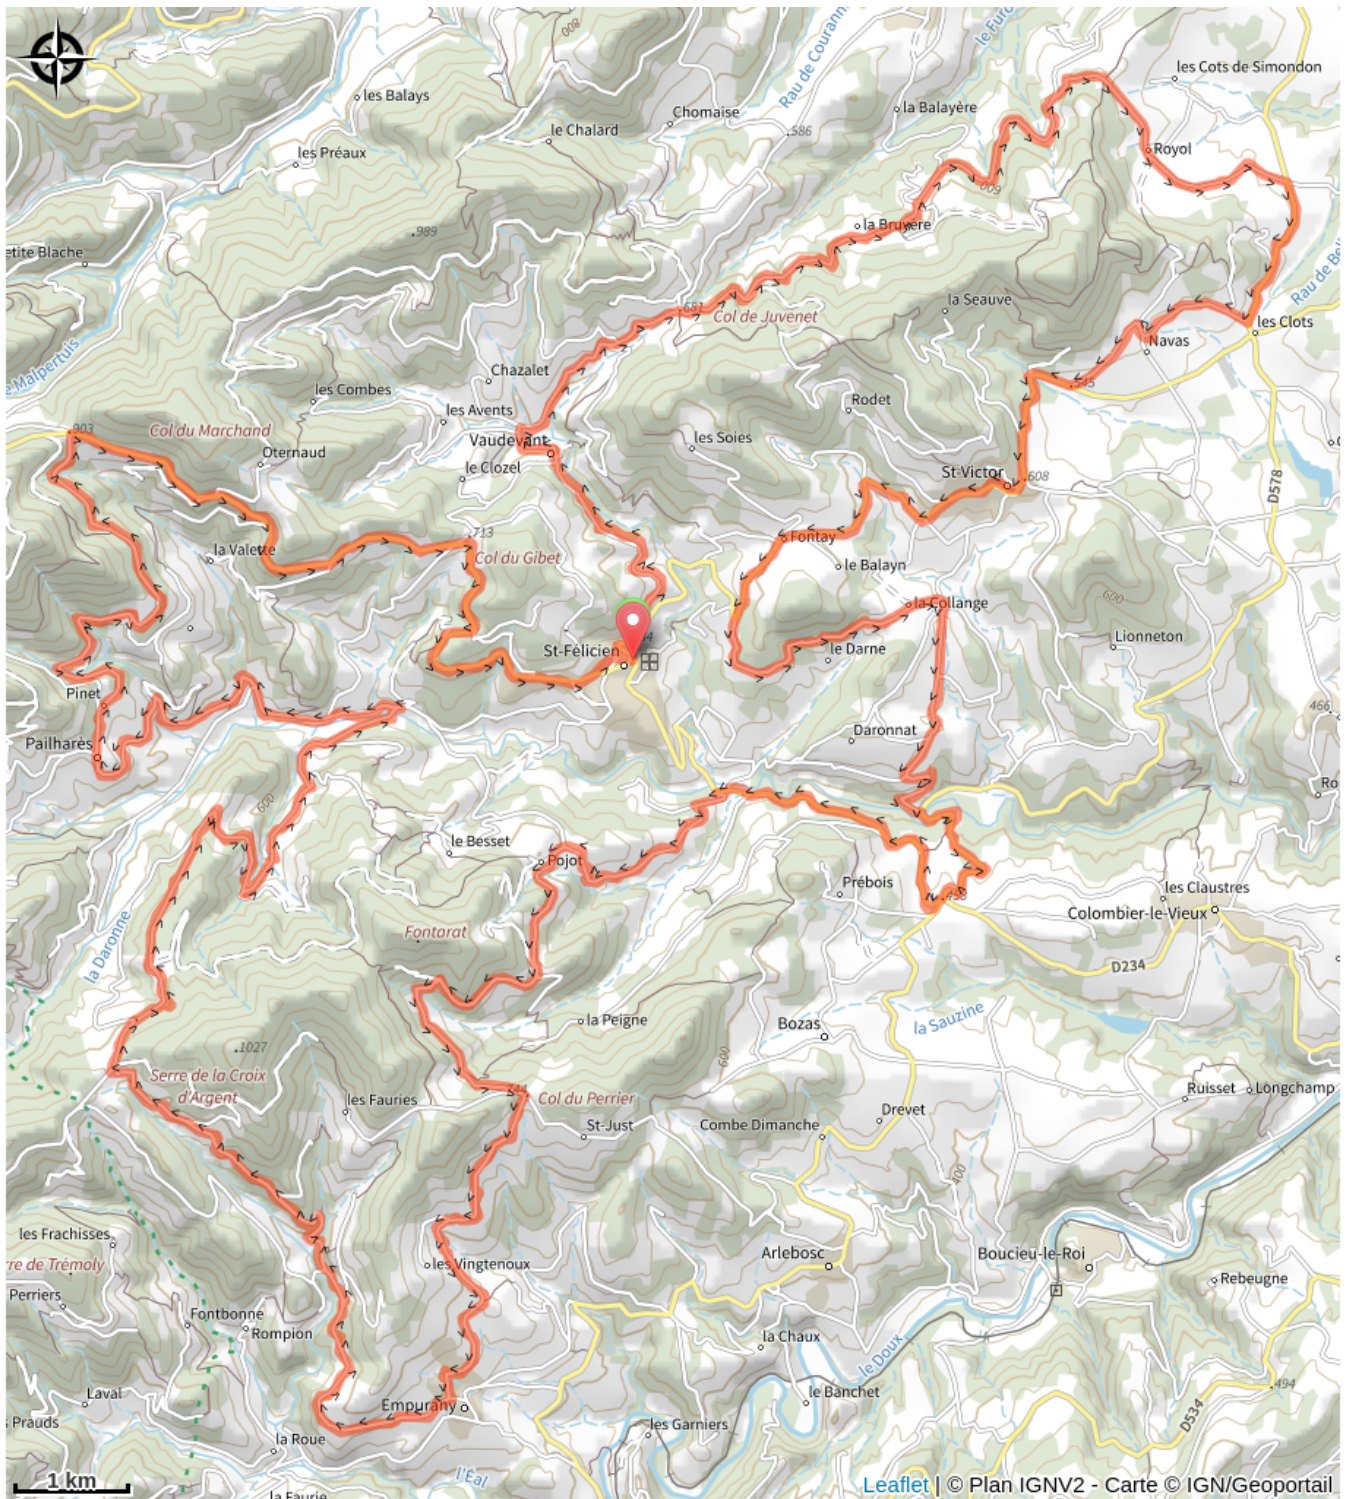

## 1\_2\_3\_rouge

Ardèche

### Infos pratiques

---

Pratique : Gravel

---

Longueur : 76.2 km

---

Dénivelé positif : 2713 m

---

Difficulté : Rouge (difficile)

# Sur votre route...