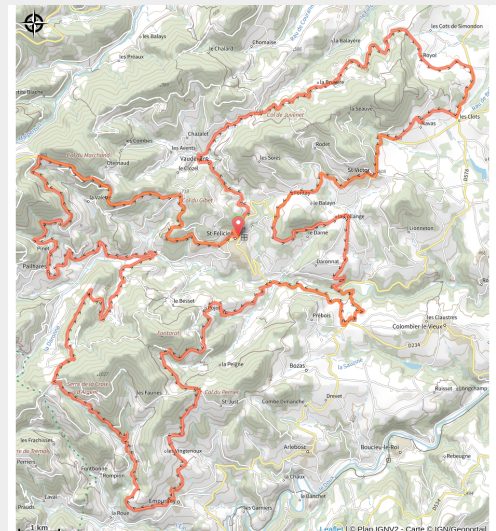

## 1\_2\_3\_rouge

Ardèche

### Infos pratiques

---

Pratique : Gravel

---

Longueur : 76.2 km

---

Dénivelé positif : 2713 m

---

Difficulté : Rouge (difficile)

# Sur votre route...