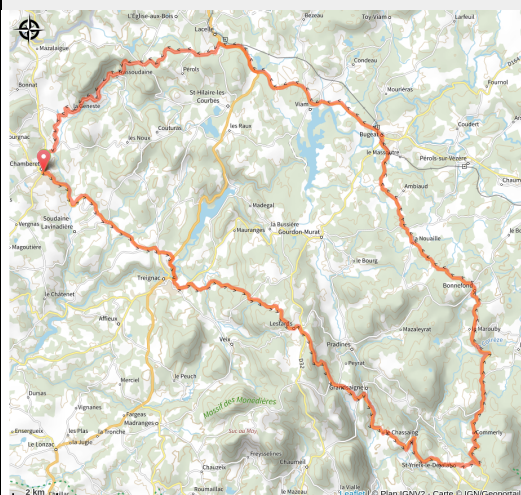

# 131\_Circuit 07\_ROUGE

Corrèze

No photo

## Infos pratiques

---

Pratique : Gravel

---

Longueur : 78.9 km

---

Dénivelé positif : 1943 m

# Sur votre route...