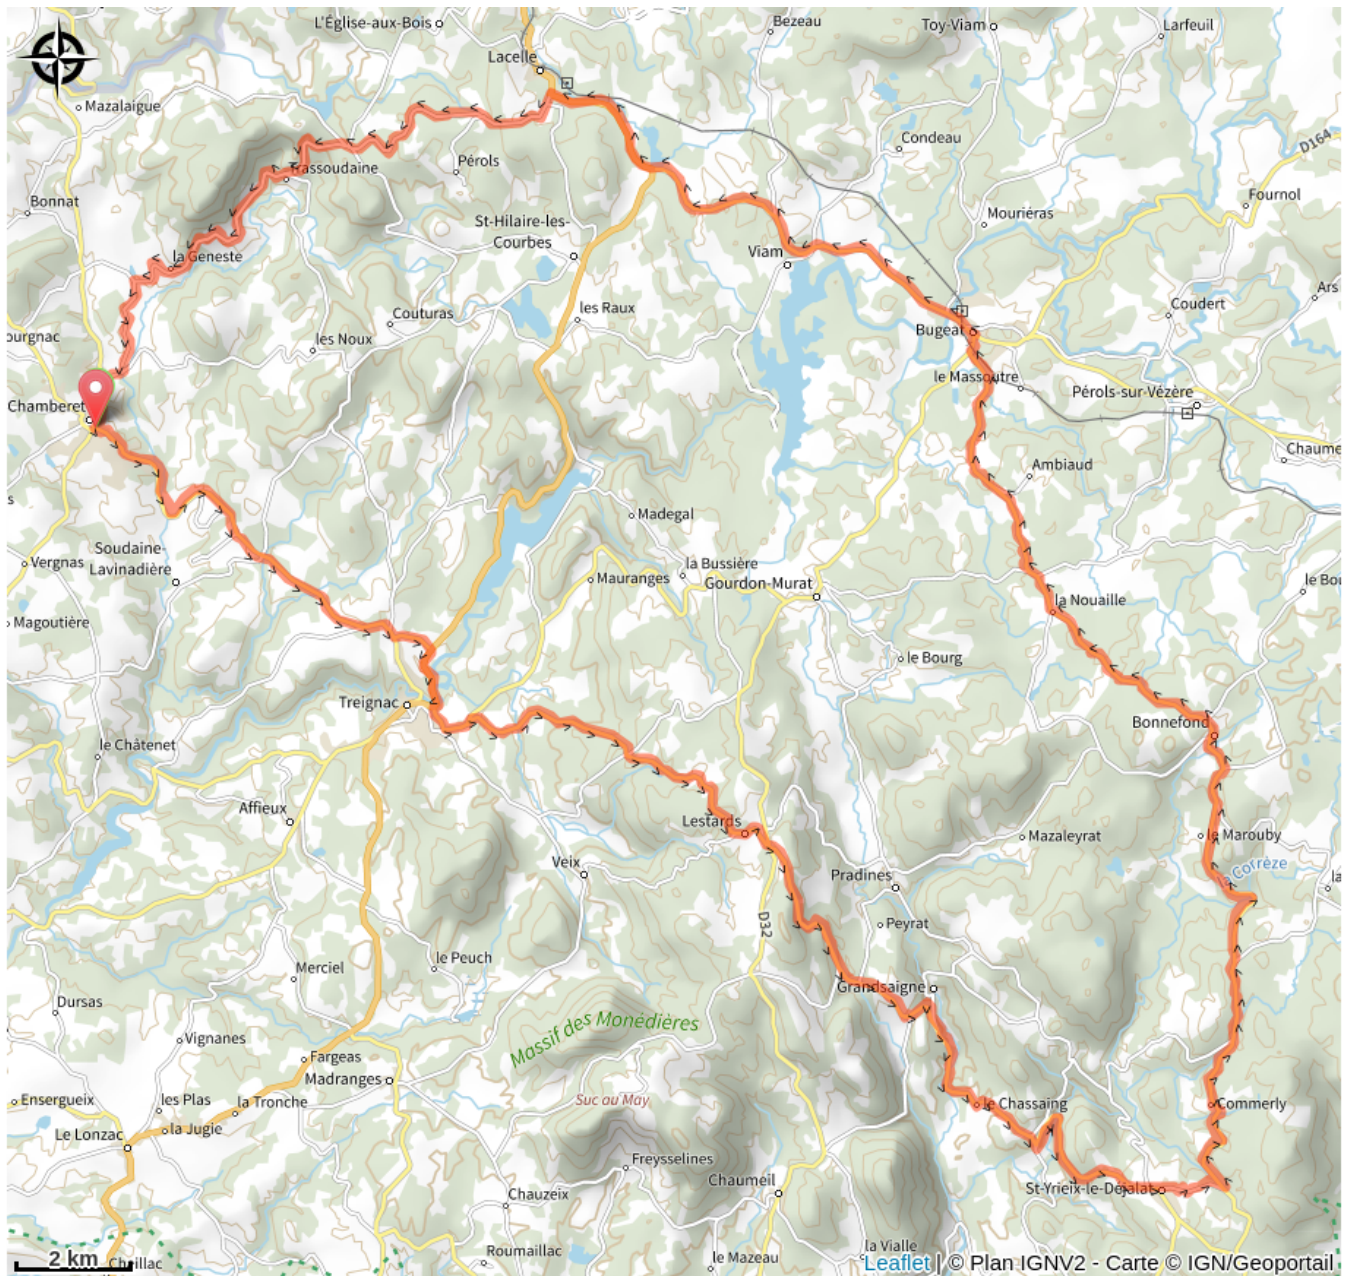

# 131\_Circuit 07\_ROUGE

Corrèze

No photo

## Infos pratiques

---

Pratique : Gravel

---

Longueur : 78.9 km

---

Dénivelé positif : 1943 m

# Sur votre route...