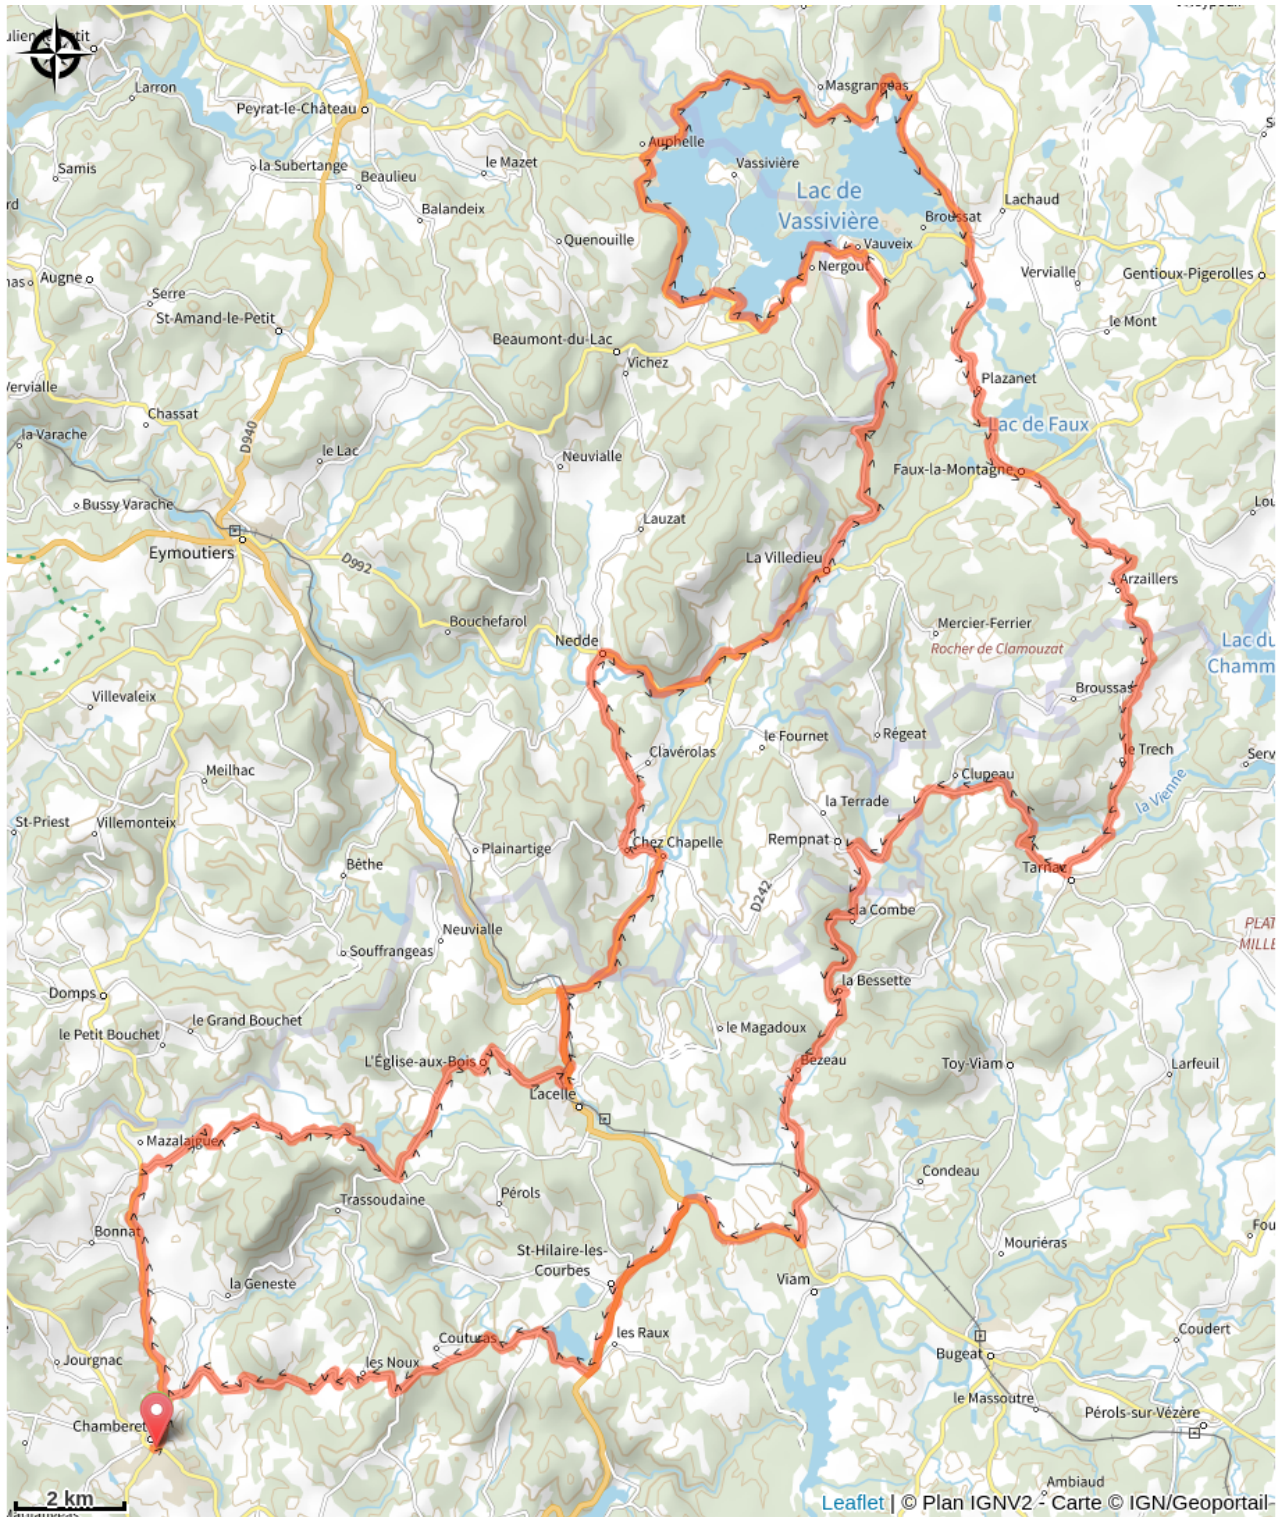

# 131\_Circuit 08\_NOIR

Corrèze

## Infos pratiques

---

Pratique : Gravel

---

Longueur : 117.1 km

---

Dénivelé positif : 2593 m

# Sur votre route...