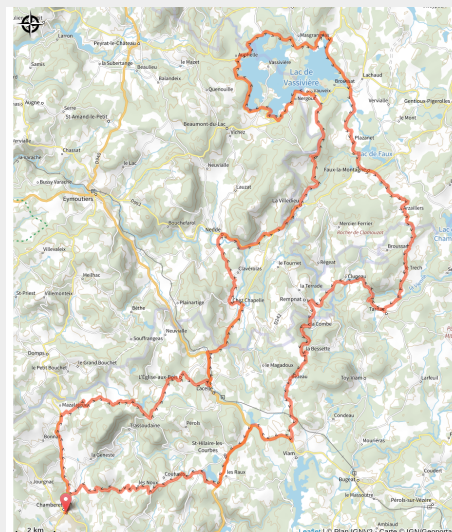

# 131\_Circuit 08\_NOIR

Corrèze

## Infos pratiques

---

Pratique : Gravel

---

Longueur : 117.1 km

---

Dénivelé positif : 2593 m

# Sur votre route...