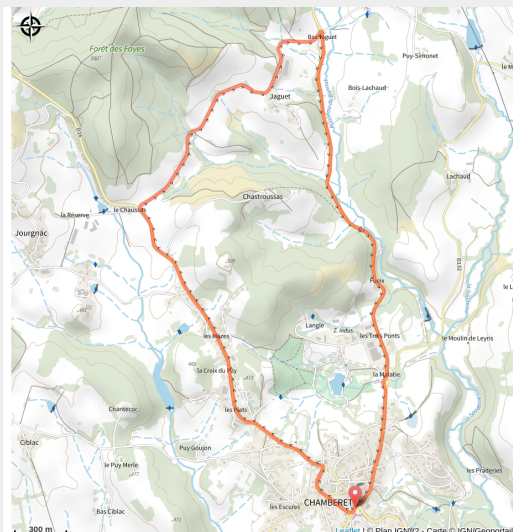

# 131\_Circuit 11\_VERT

Corrèze

No photo

## Infos pratiques

---

Pratique : Gravel

---

Longueur : 7.4 km

---

Dénivelé positif : 139 m

# Sur votre route...