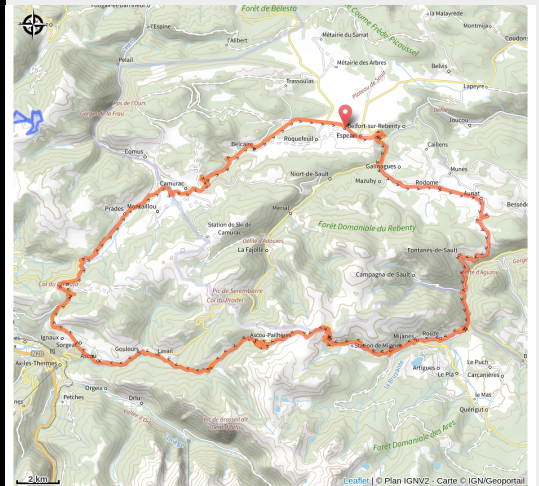

# 105 - 20 - Depuis Espezel - NOIR

Aude

## Infos pratiques

---

Pratique : Gravel

---

Longueur : 79.2 km

---

Dénivelé positif : 2860 m

# Sur votre route...