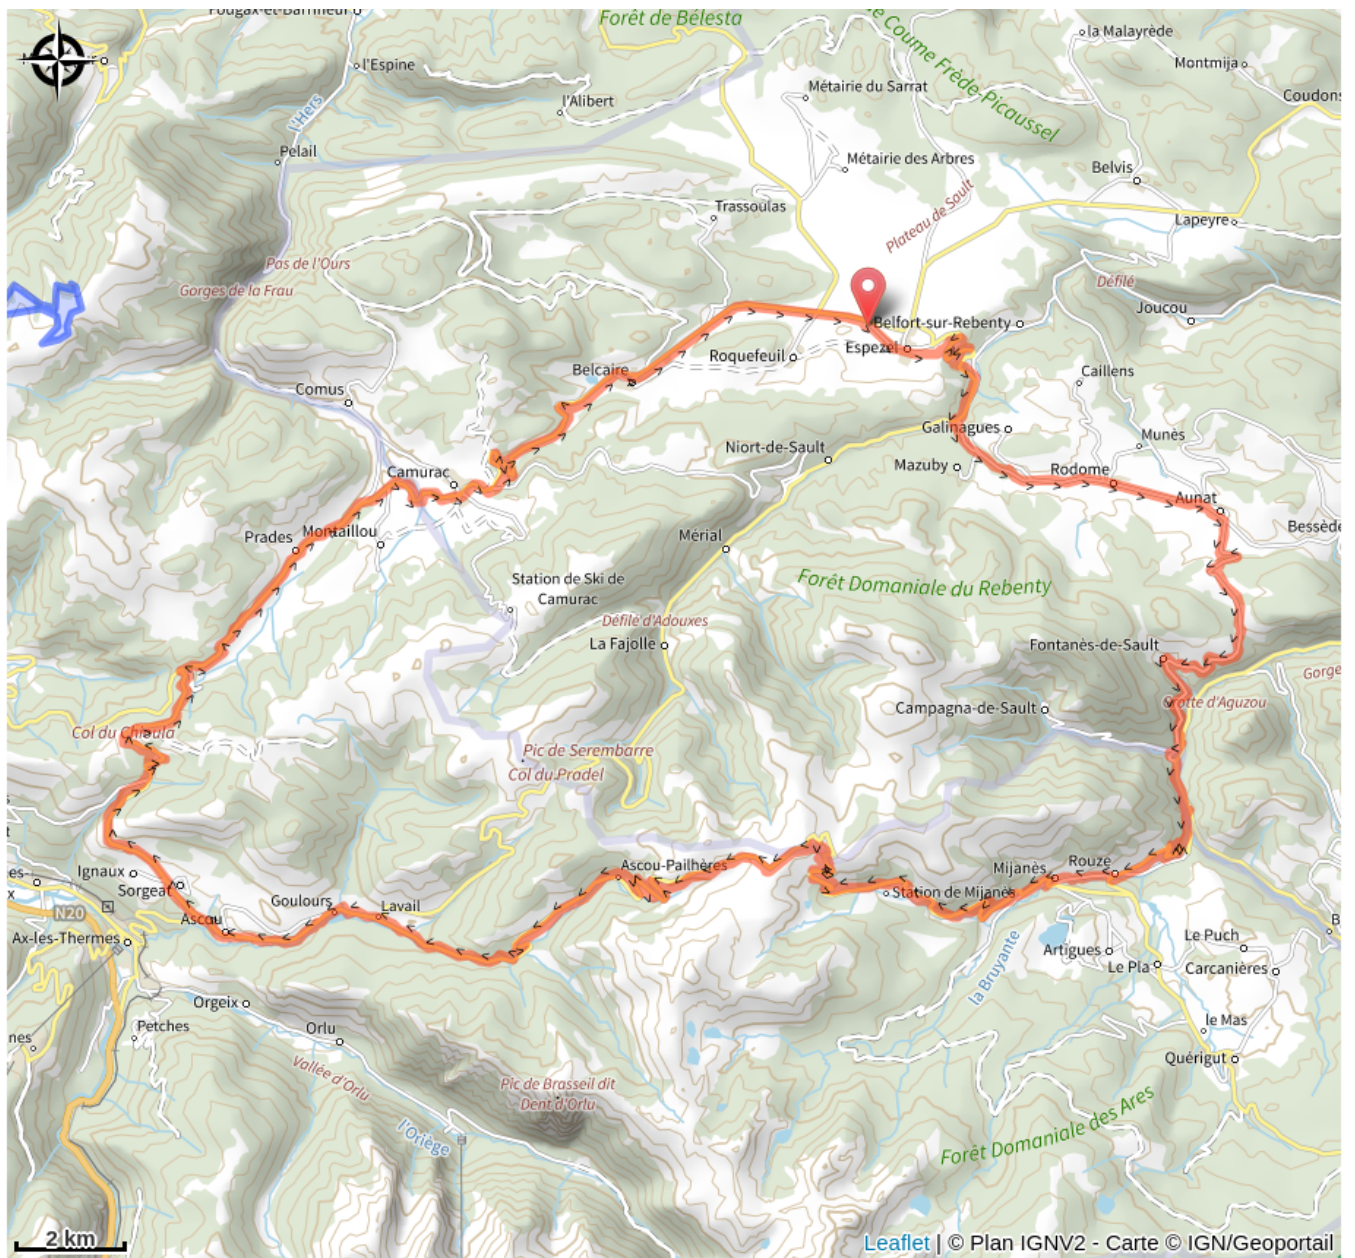

# 105 - 20 - Depuis Espezel - NOIR

Aude

## Infos pratiques

---

Pratique : Gravel

---

Longueur : 79.2 km

---

Dénivelé positif : 2860 m

# Sur votre route...