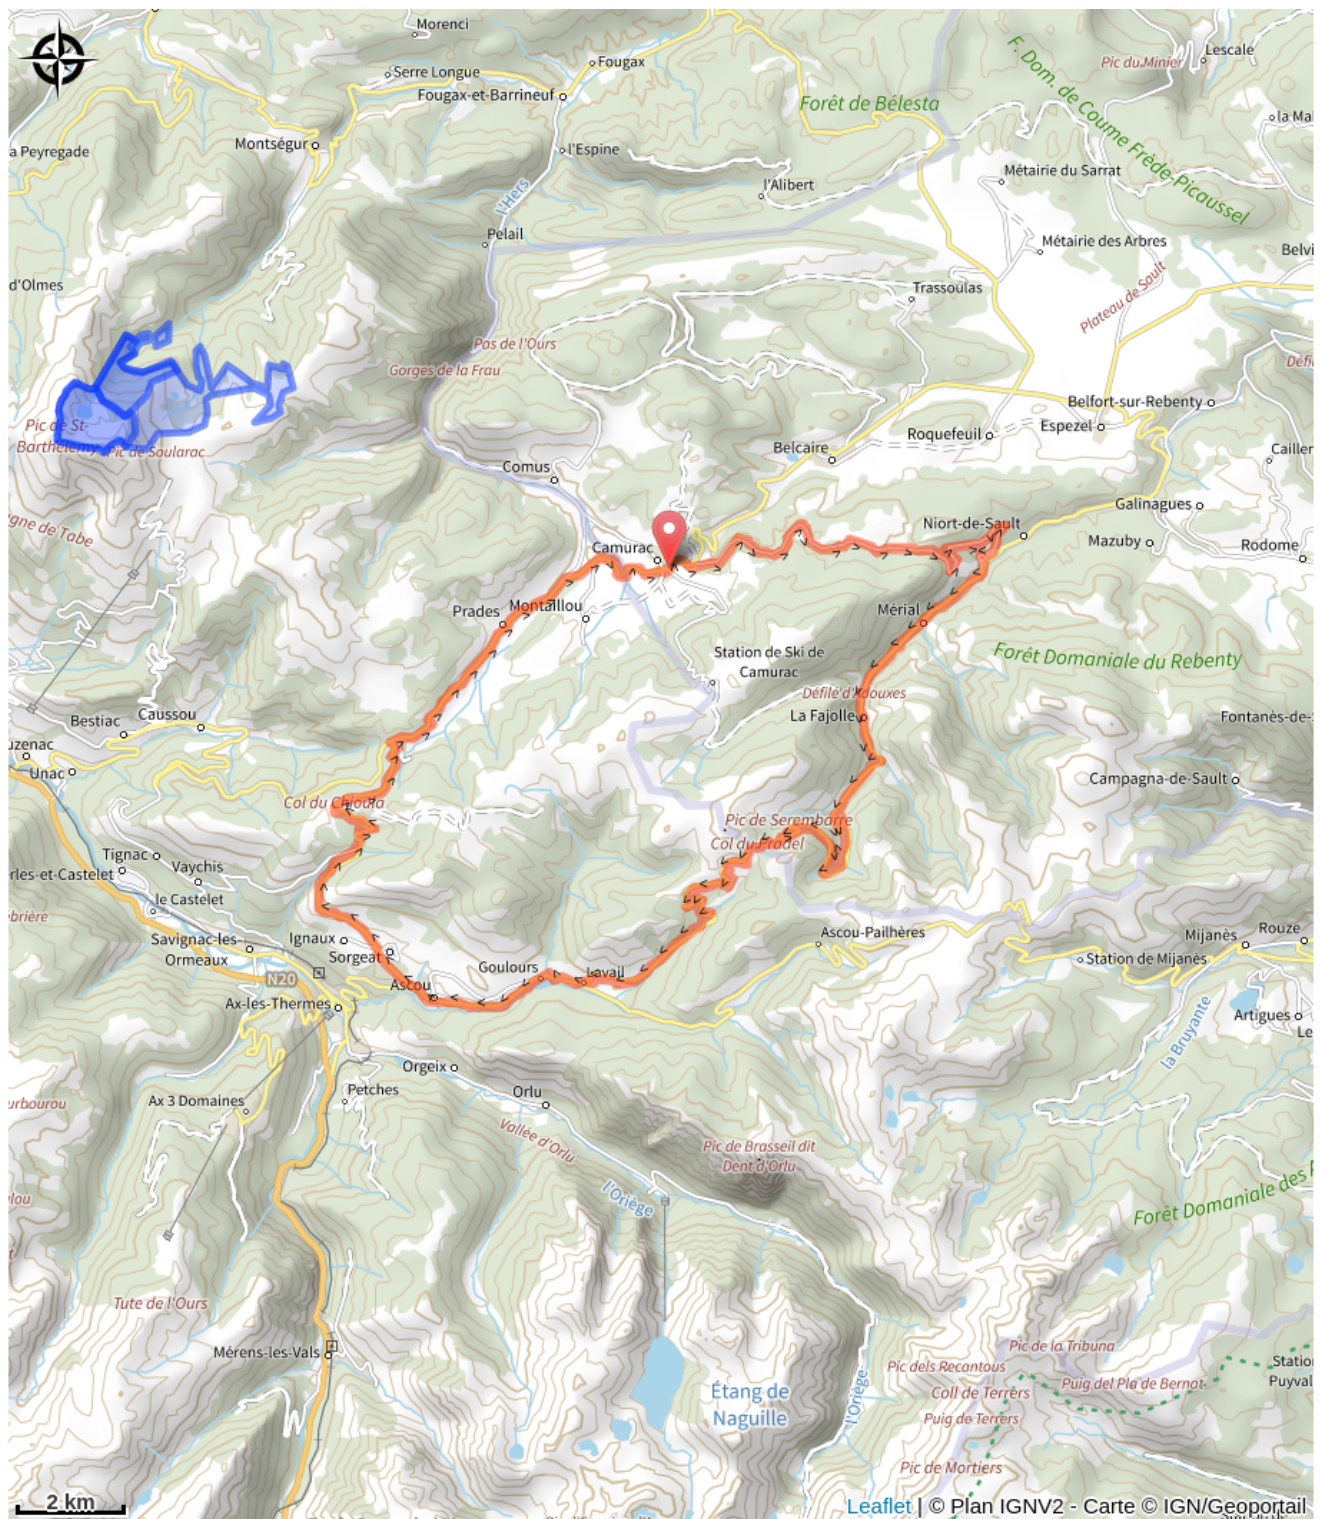

# 105 - 19- Depuis Camurac - ROUGE

Aude

## Infos pratiques

---

Pratique : Gravel

---

Longueur : 49.9 km

---

Dénivelé positif : 1962 m

---

Difficulté : Rouge (difficile)

# Sur votre route...