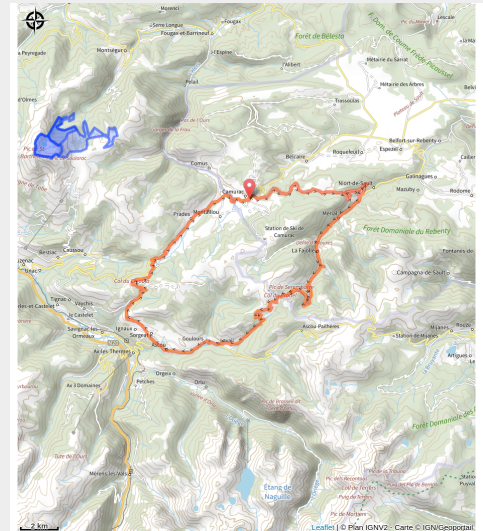

# 105 - 19- Depuis Camurac - ROUGE

Aude

## Infos pratiques

---

Pratique : Gravel

---

Longueur : 49.9 km

---

Dénivelé positif : 1962 m

---

Difficulté : Rouge (difficile)

# Sur votre route...