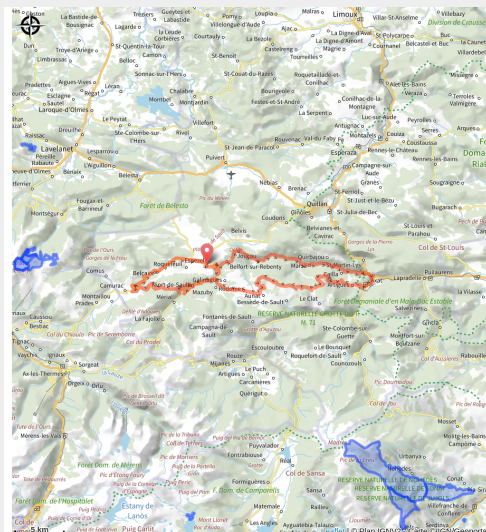

# 105 - 18 - Depuis Espezel - ROUGE

Aude

## Infos pratiques

---

Pratique : Gravel

---

Longueur : 78.6 km

---

Dénivelé positif : 2516 m

---

Difficulté : Rouge (difficile)