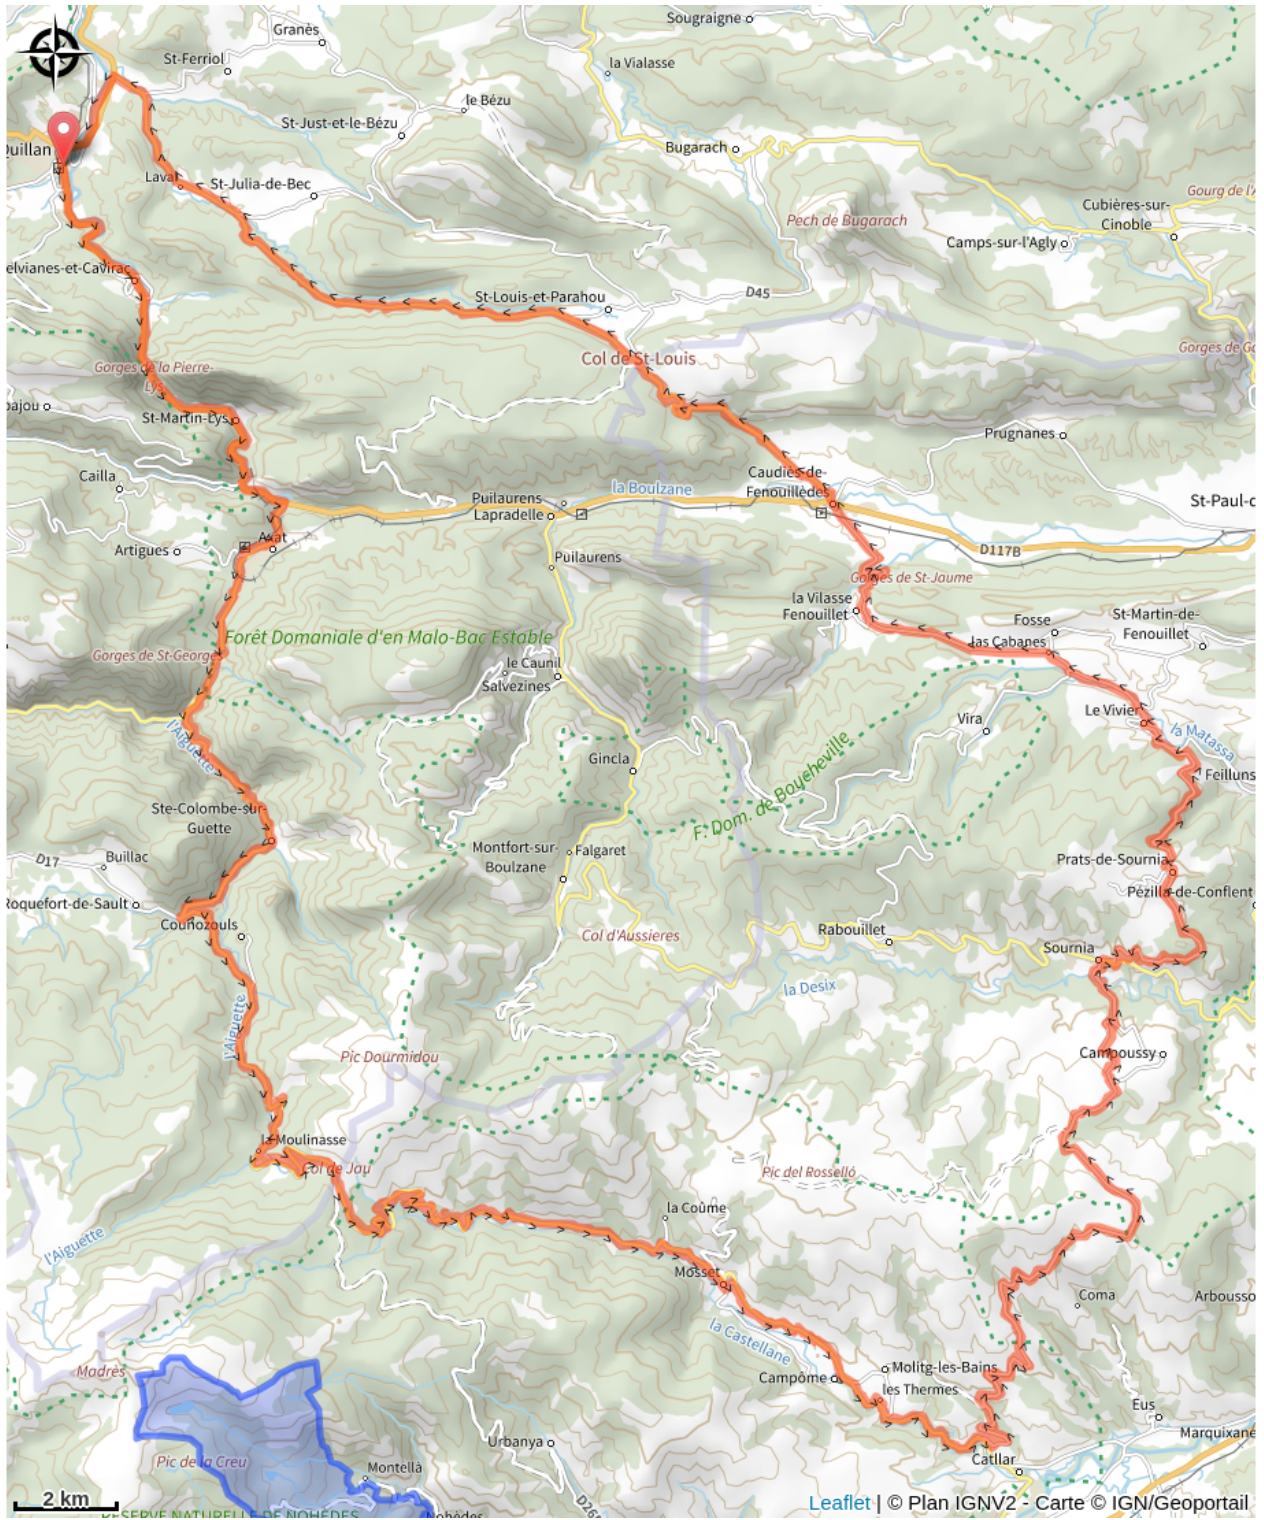

# 105 - 17 - Depuis Quillan - NOIR

Aude

## Infos pratiques

---

Pratique : Gravel

---

Longueur : 118.7 km

---

Dénivelé positif : 4340 m

# Sur votre route...