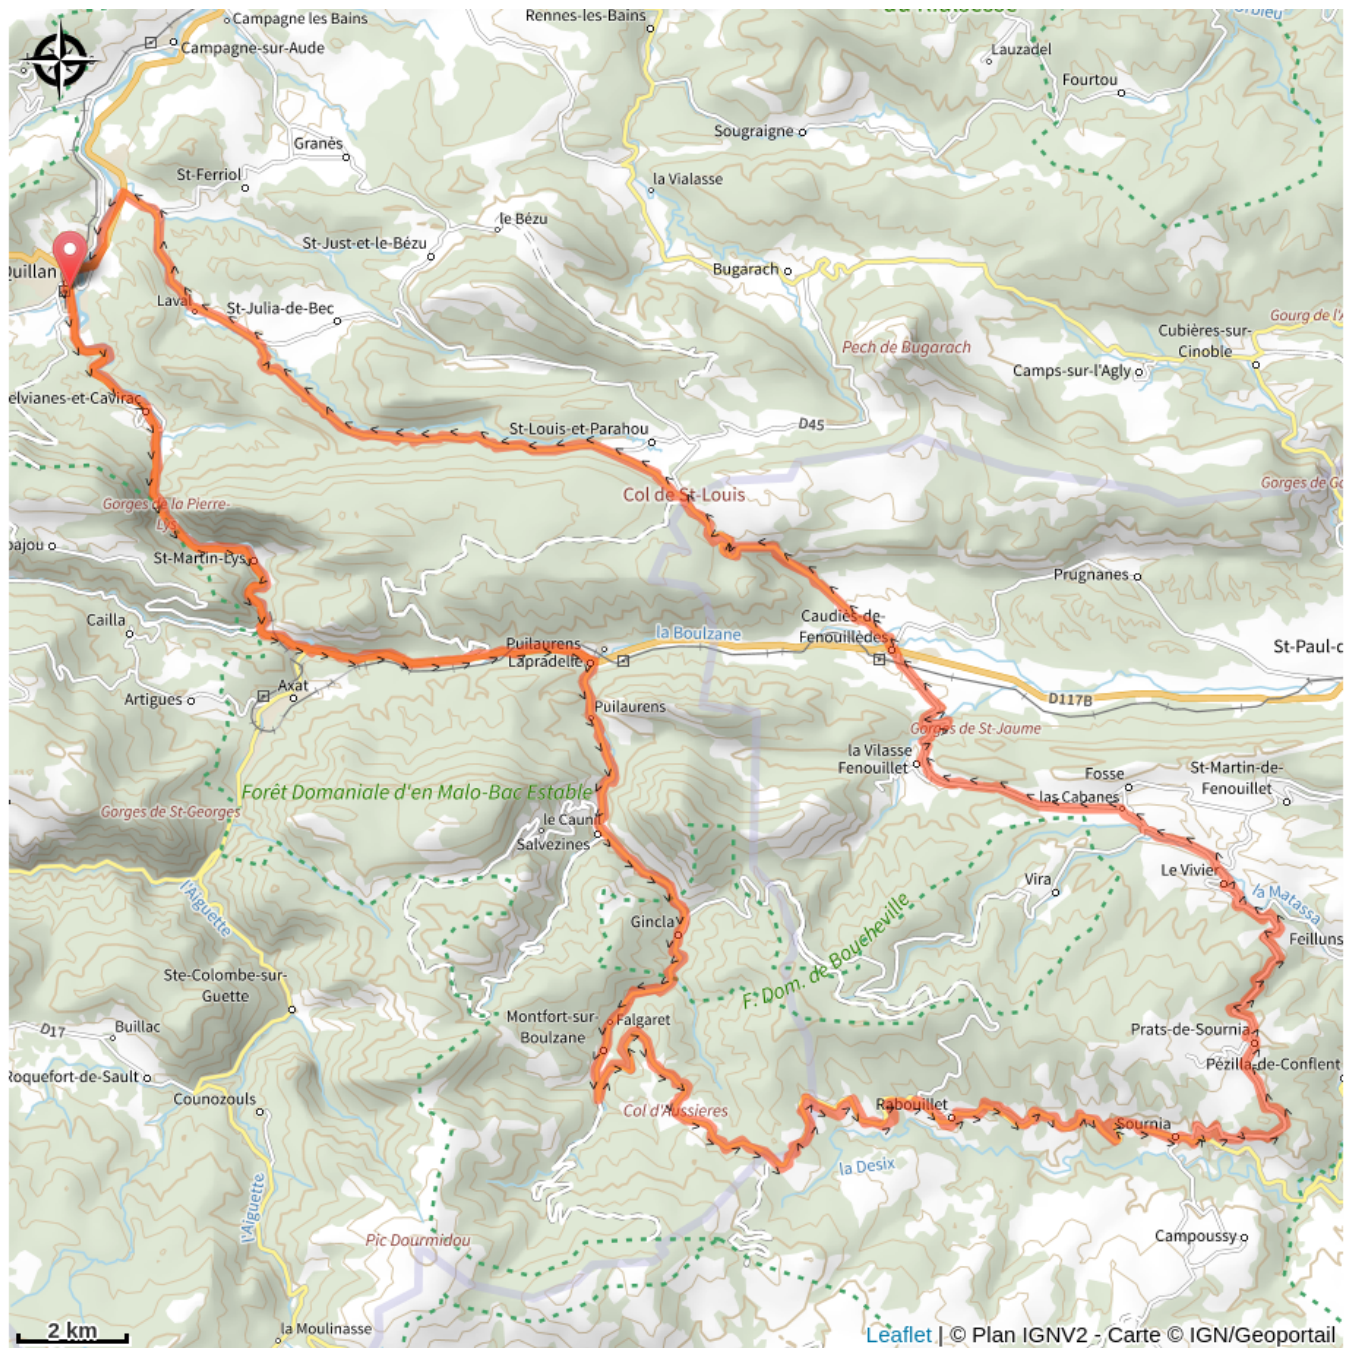

# 105 - 16 - Depuis Quillan - ROUGE

Aude

## Infos pratiques

Pratique : Gravel

Longueur : 91.7 km

Dénivelé positif : 2566 m

Difficulté : Rouge (difficile)

# Sur votre route...