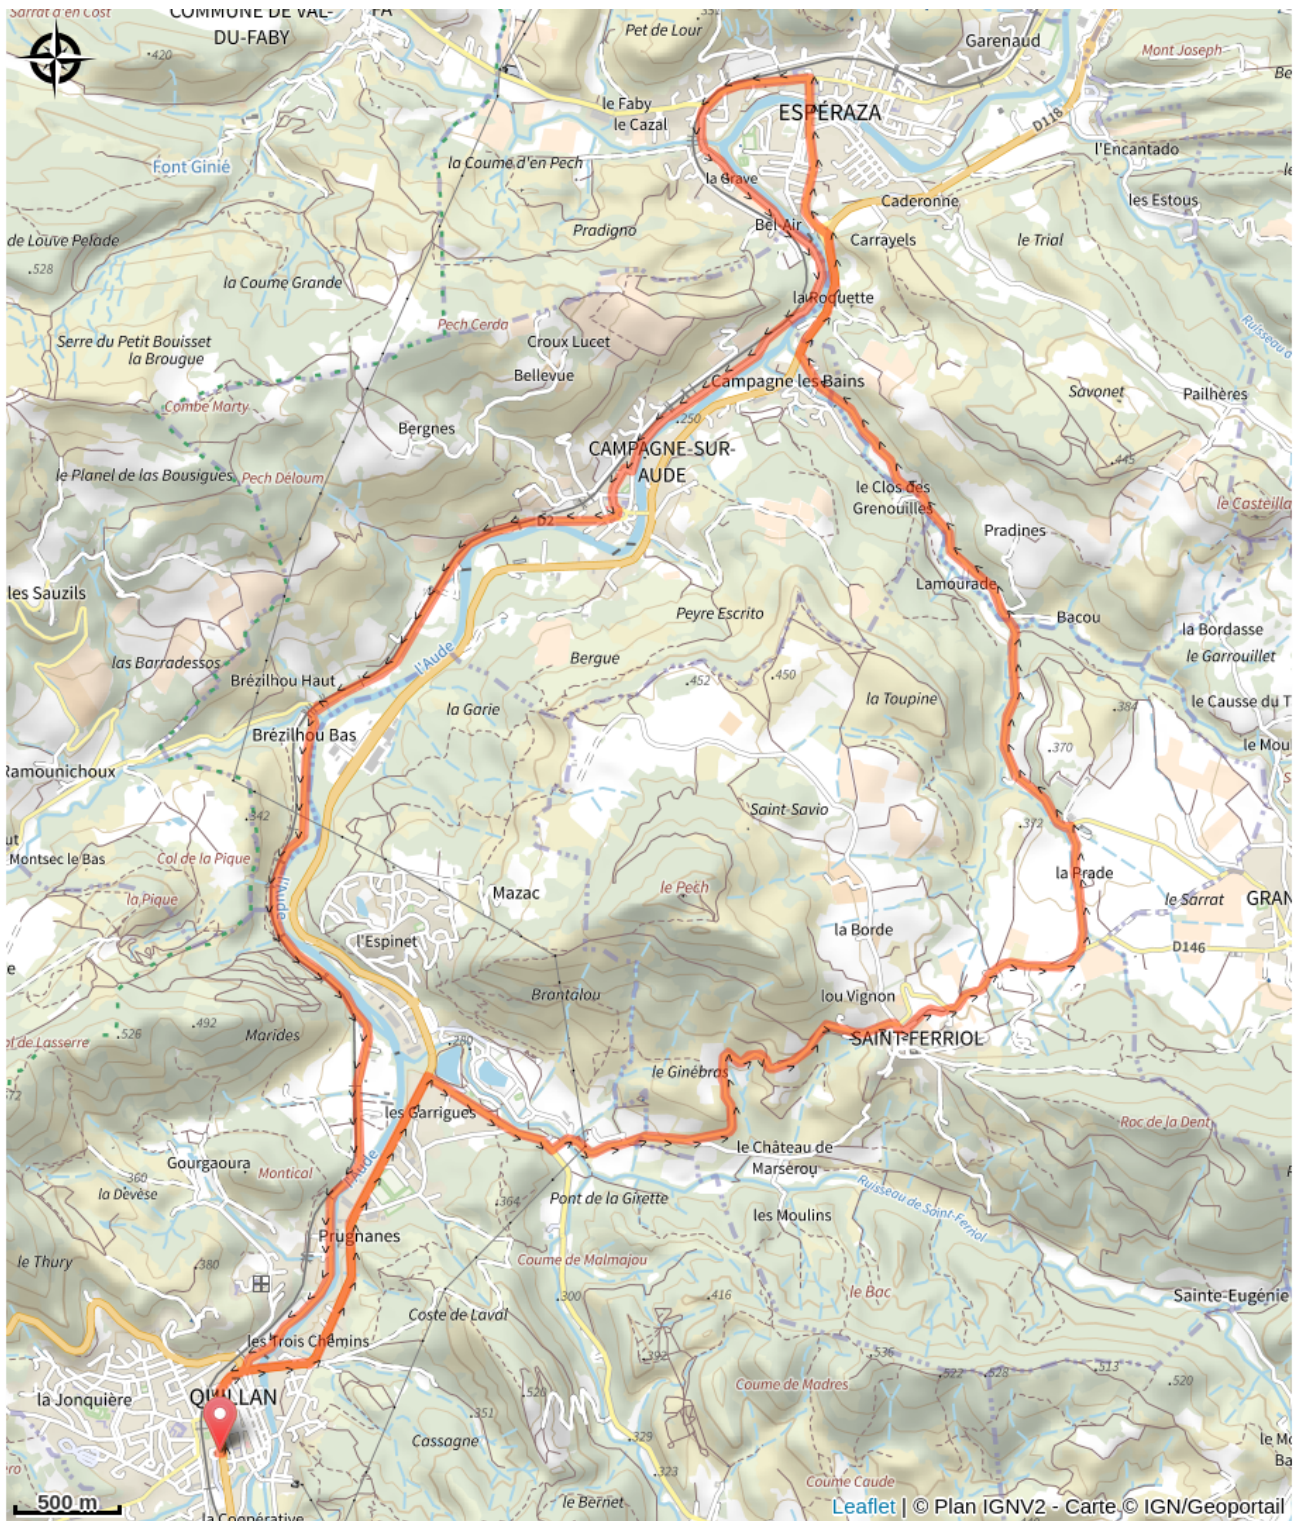

# 105 - 14 - Depuis Quillan - VERT

Aude

## Infos pratiques

---

Pratique : Gravel

---

Longueur : 21.2 km

---

Dénivelé positif : 371 m

---

Difficulté : Vert (très facile)

# Sur votre route...