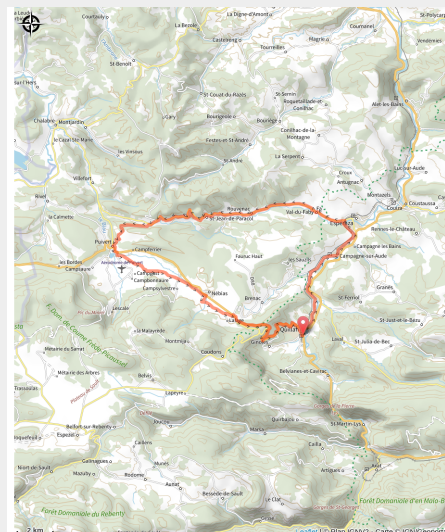

105 - 13 - Depuis Quillan - BLEU

Aude

Infos pratiques

Pratique : Gravel

Longueur : 42.7 km

Dénivelé positif : 749 m

Difficulté : Bleu (facile)

Sur votre route...