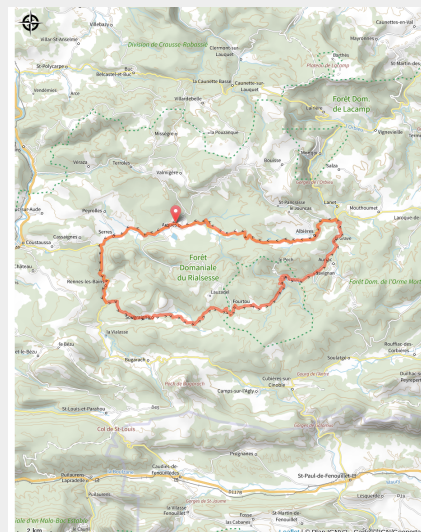

105 - 11 - Depuis Arques - ROUGE

Aude

Infos pratiques

Pratique : Gravel

Longueur : 46.9 km

Dénivelé positif : 1339 m

Difficulté : Rouge (difficile)

Sur votre route...