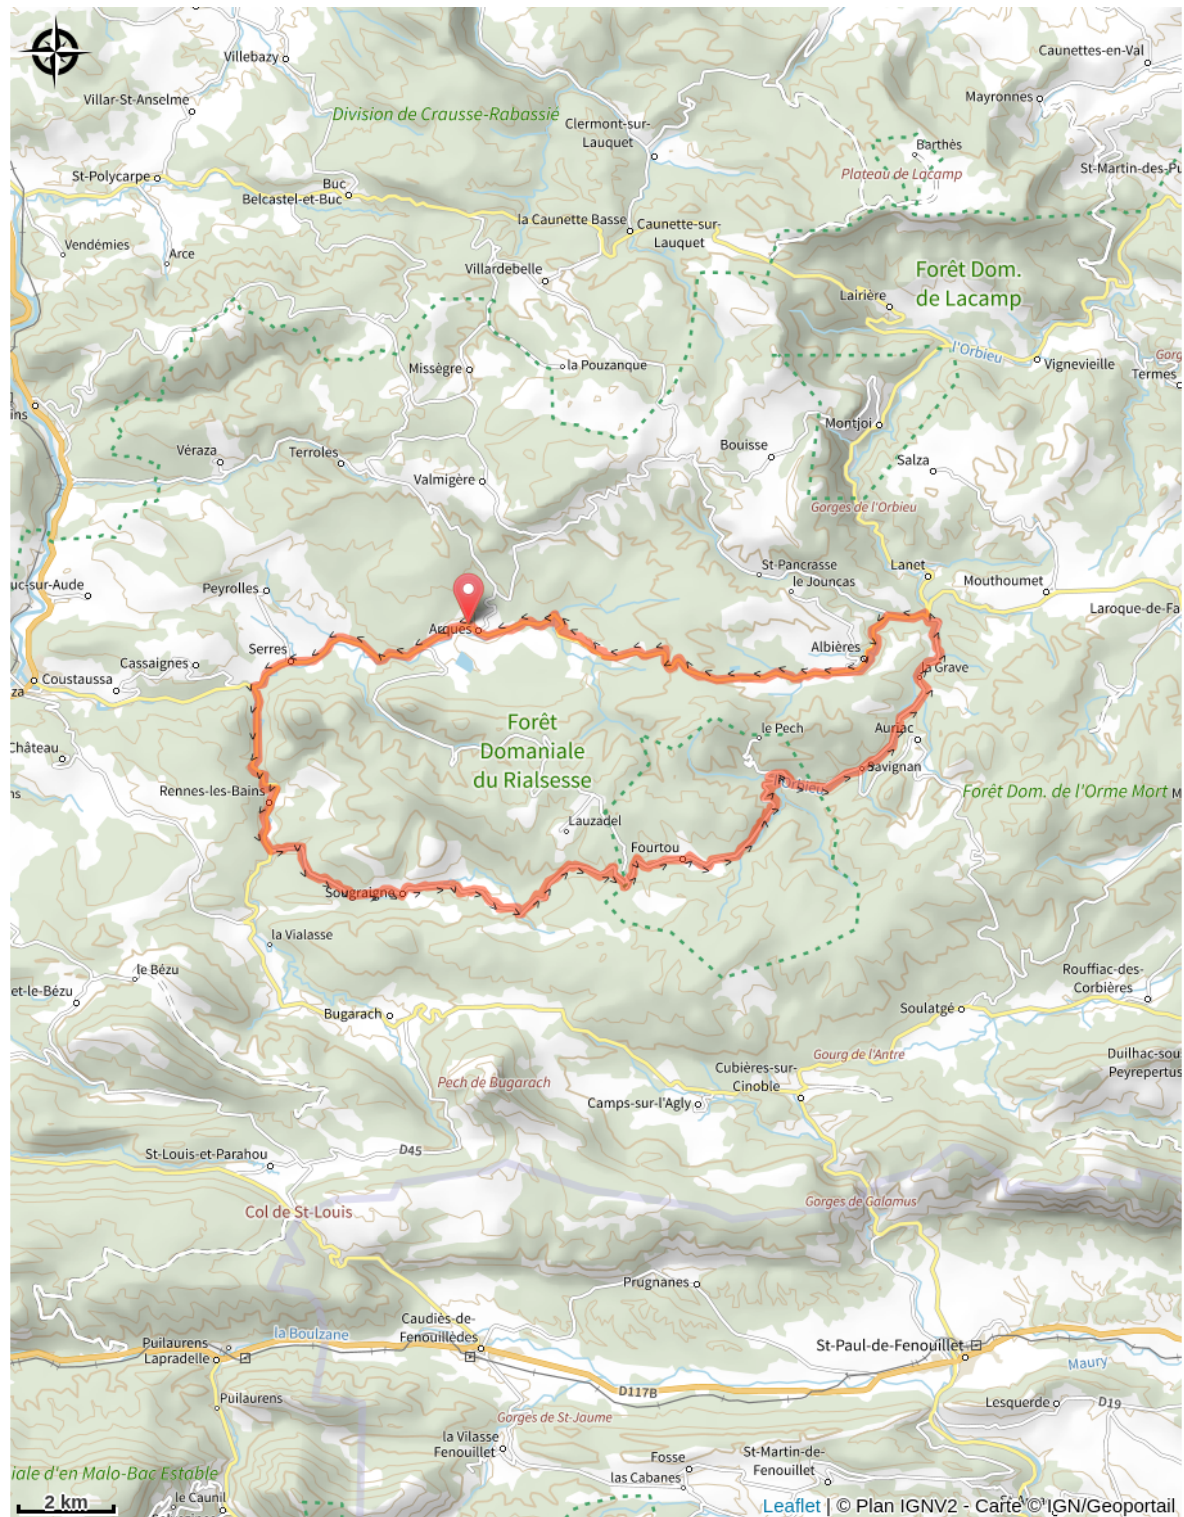

105 - 11 - Depuis Arques - ROUGE

Aude

Infos pratiques

Pratique : Gravel

Longueur : 46.9 km

Dénivelé positif : 1339 m

Difficulté : Rouge (difficile)

Sur votre route...