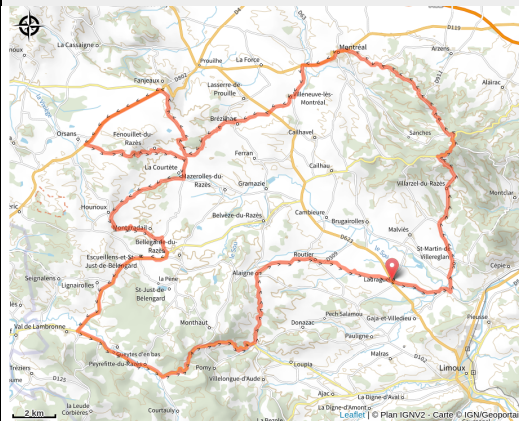

105 - 8 - Depuis Lauragel - ROUGE

Aude

No photo

Infos pratiques

Pratique : Gravel

Longueur : 86.5 km

Dénivelé positif : 1530 m

Difficulté : Rouge (difficile)

Sur votre route...

Toutes les informations pratiques