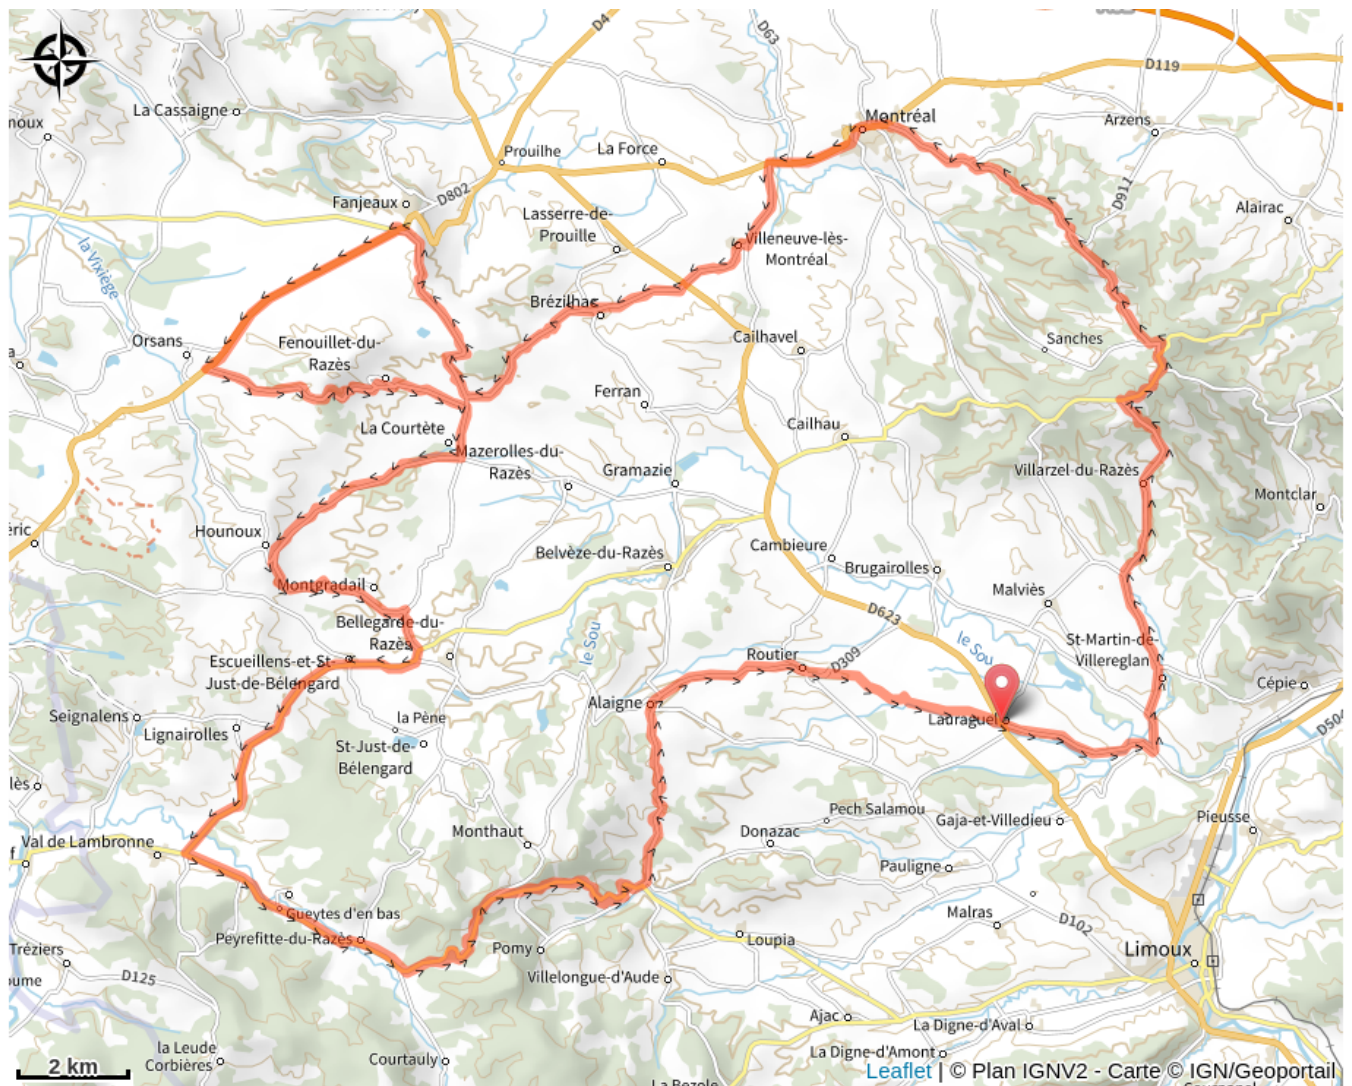

105 - 8 - Depuis Lauragel - ROUGE

Aude

No photo

Infos pratiques

Pratique : Gravel

Longueur : 86.5 km

Dénivelé positif : 1530 m

Difficulté : Rouge (difficile)

Sur votre route...

Toutes les informations pratiques