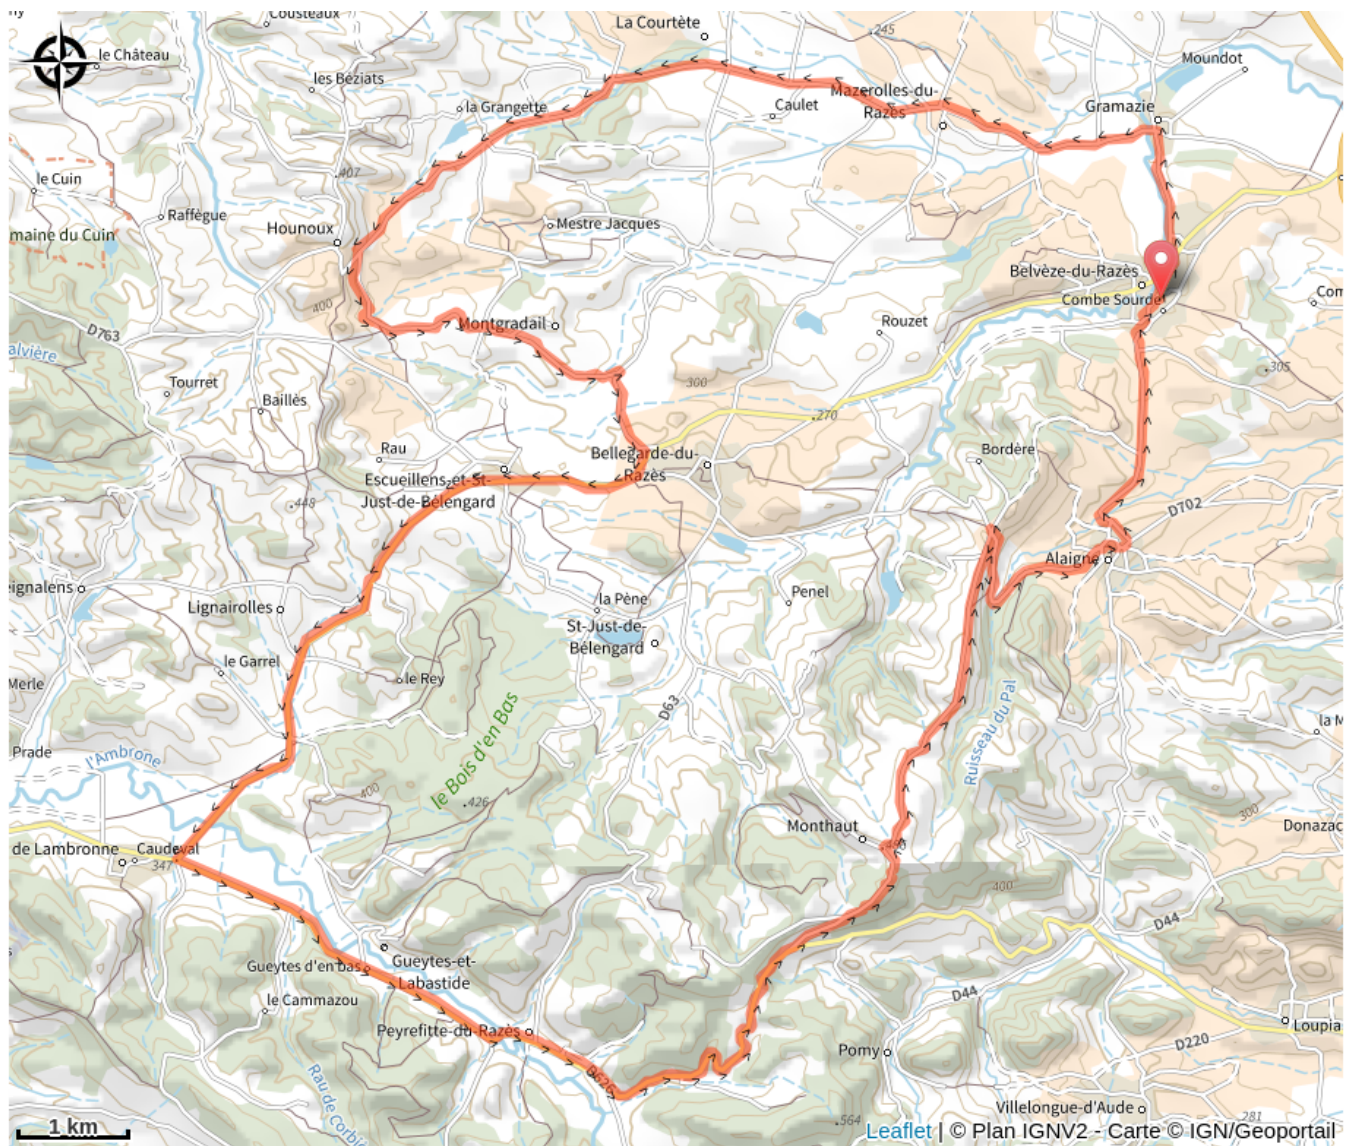

105 - 6 - Depuis Belvezes du Razes - BLEU

Aude

No photo

Infos pratiques

Pratique : Gravel

Longueur : 39.6 km

Dénivelé positif : 658 m

Difficulté : Bleu (facile)

Sur votre route...

Toutes les informations pratiques