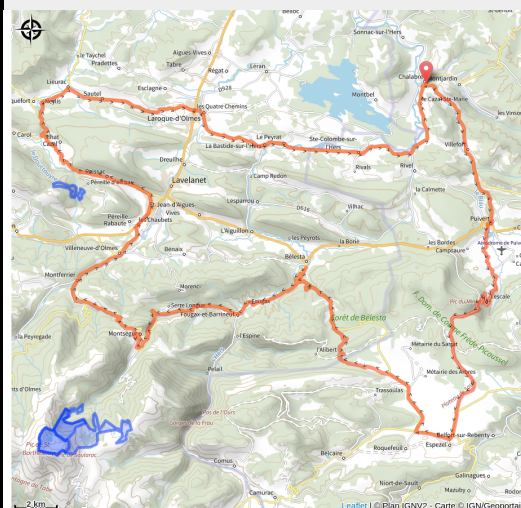

# 105 - 5 - Depuis Chalbre - ROUGE

Aude

## Infos pratiques

Pratique : Gravel

Longueur : 98.8 km

Dénivelé positif : 2007 m

Difficulté : Rouge (difficile)

# Sur votre route...