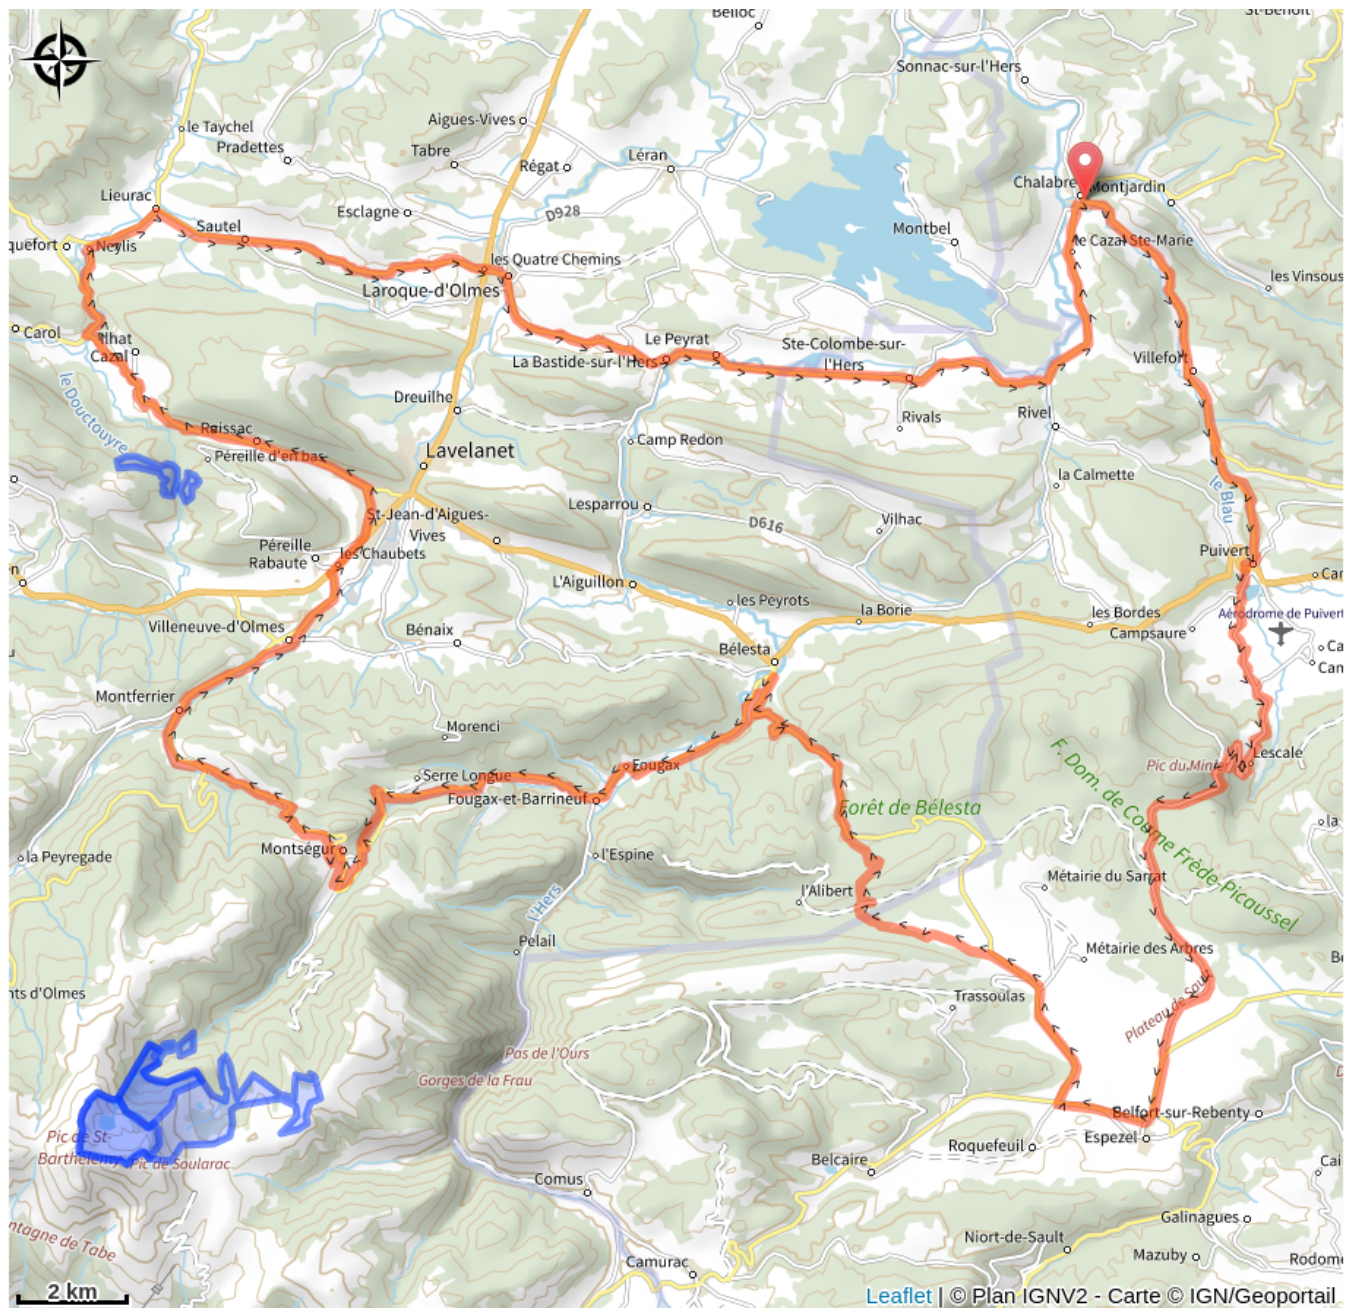

# 105 - 5 - Depuis Chalbre - ROUGE

Aude

## Infos pratiques

Pratique : Gravel

Longueur : 98.8 km

Dénivelé positif : 2007 m

Difficulté : Rouge (difficile)

# Sur votre route...