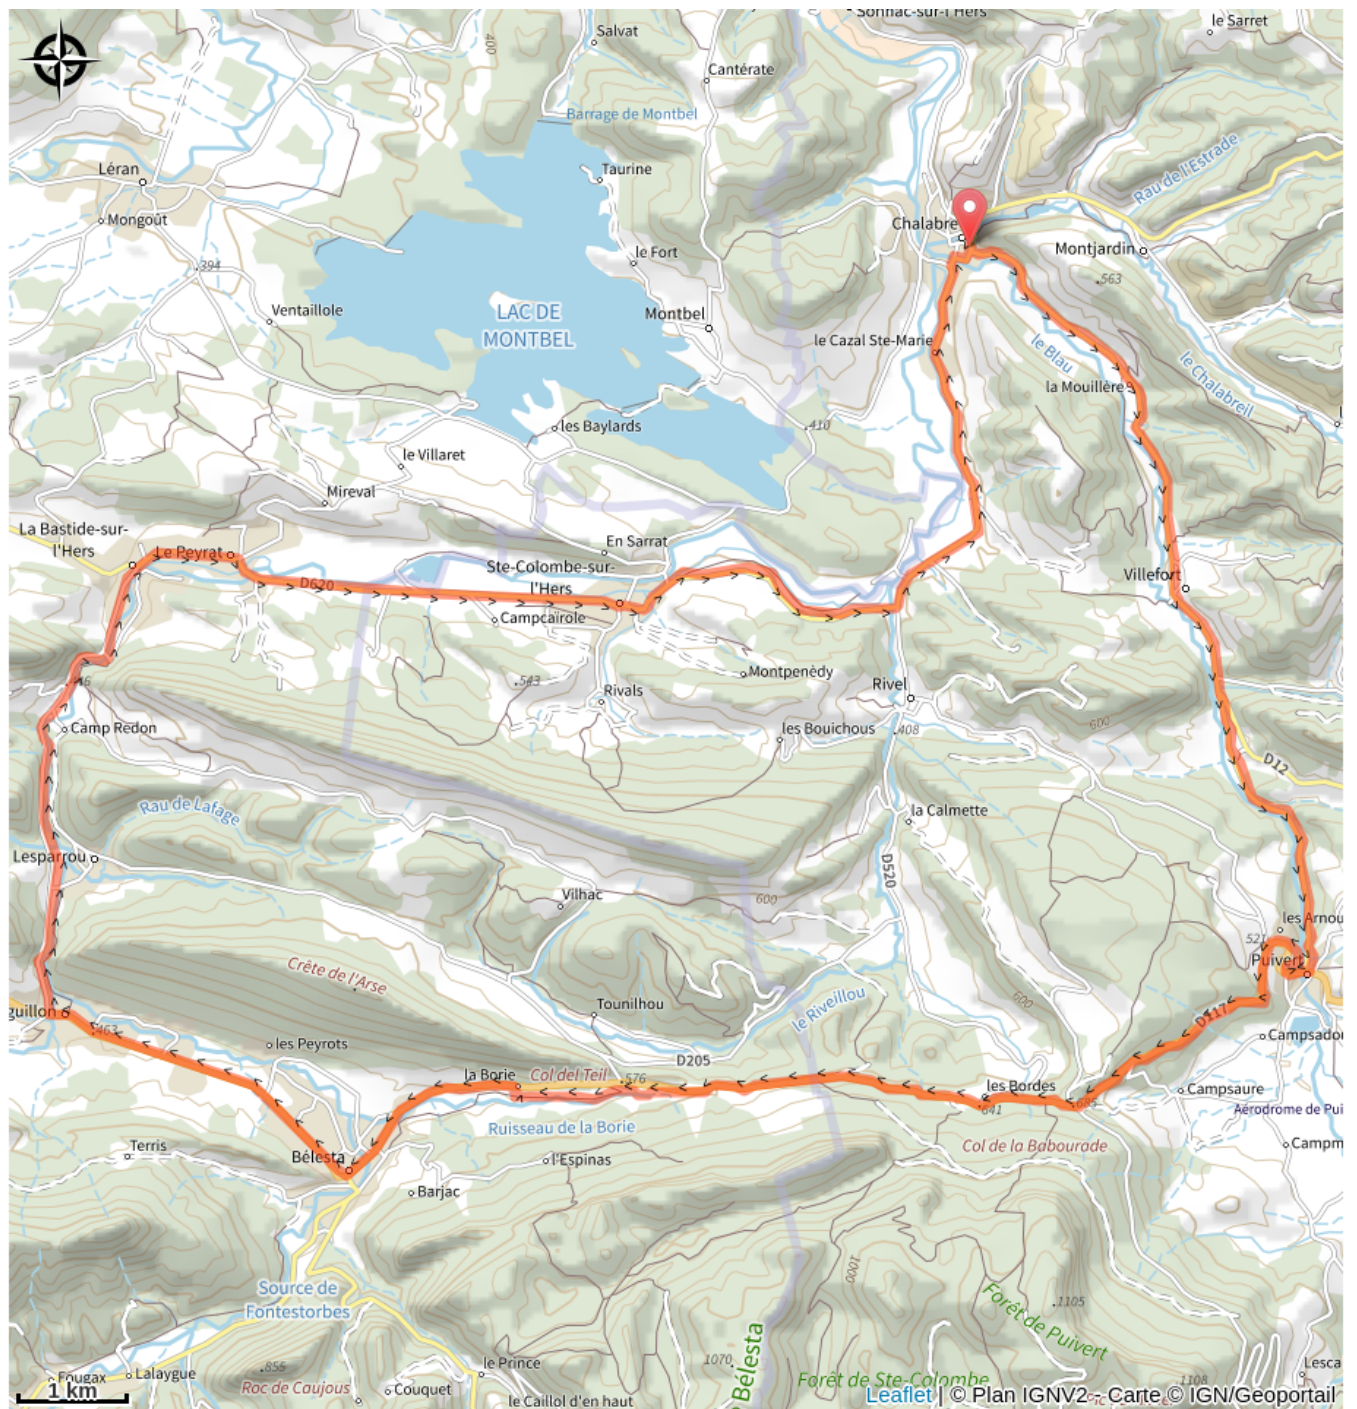

105 - 4 - Depuis Chalabre - BLEU

Aude

Infos pratiques

Pratique : Gravel

Longueur : 40.0 km

Dénivelé positif : 591 m

Difficulté : Bleu (facile)

Sur votre route...