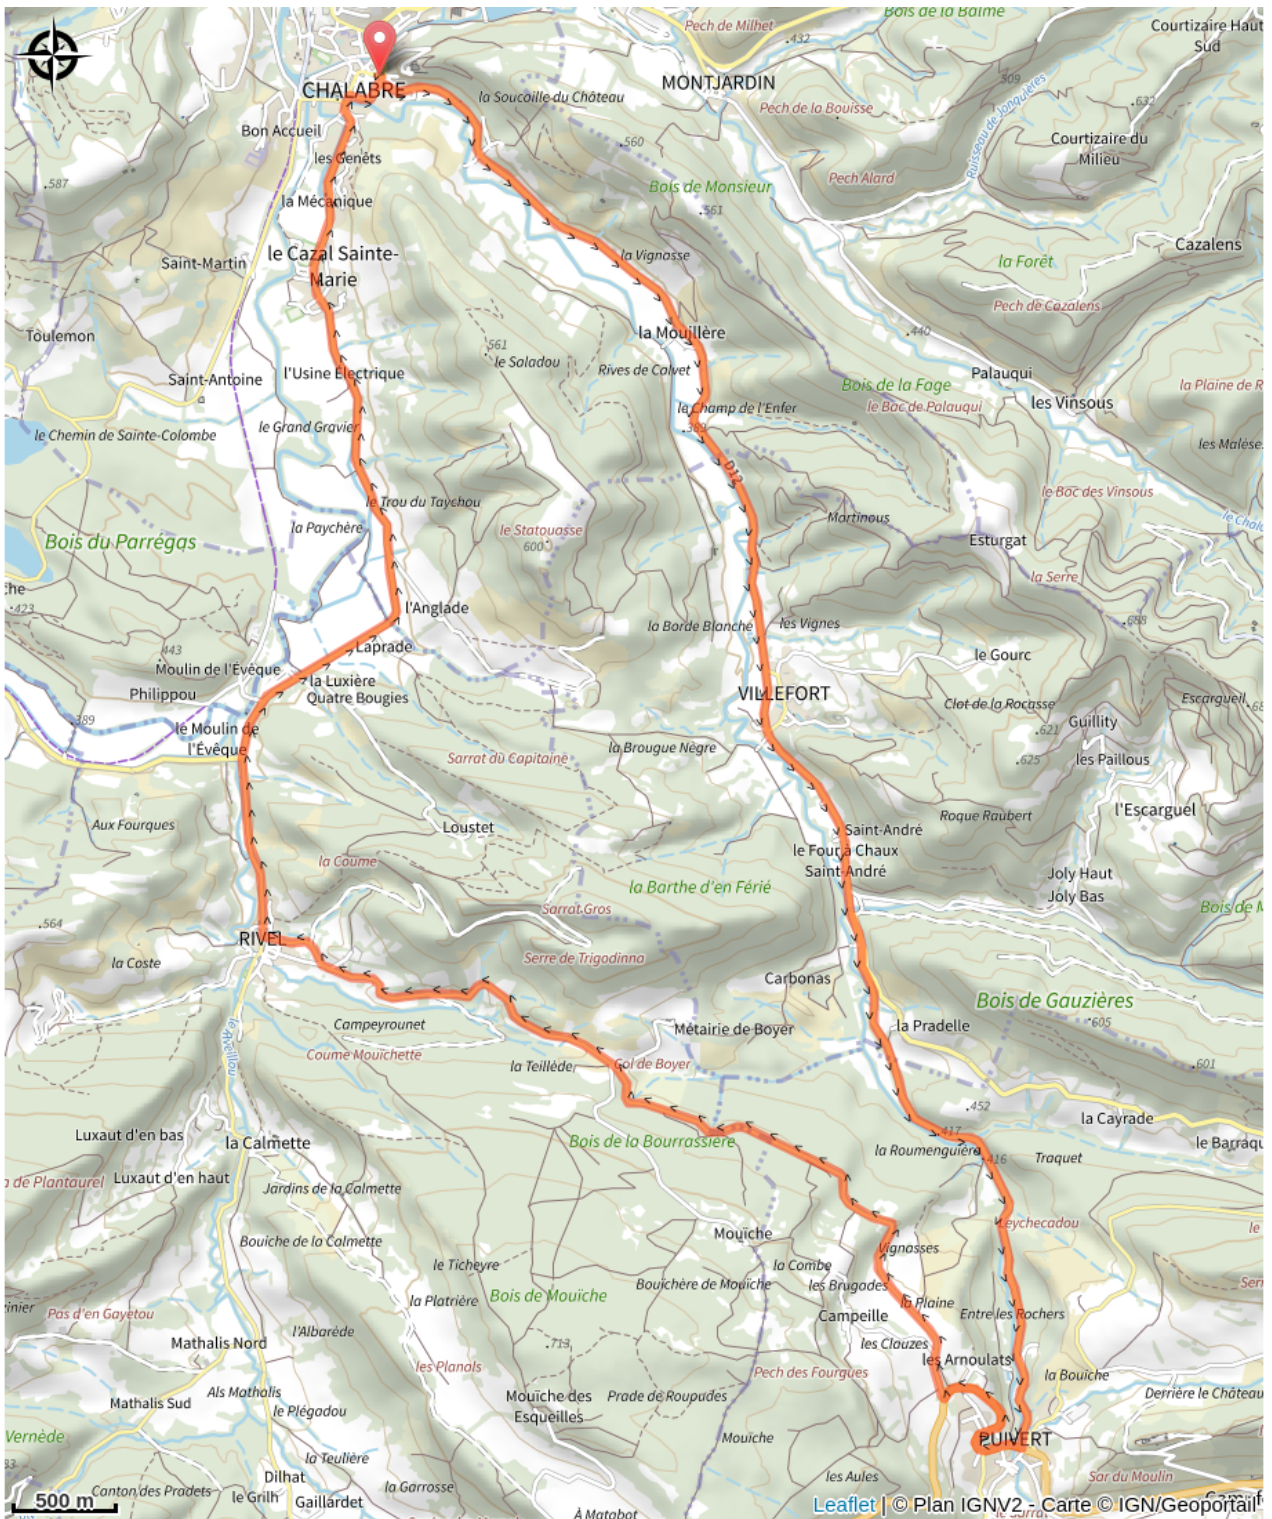

# 105 - 3 - Depuis Chalabre - VERT

Aude

## Infos pratiques

---

Pratique : Gravel

---

Longueur : 19.4 km

---

Dénivelé positif : 321 m

# Sur votre route...