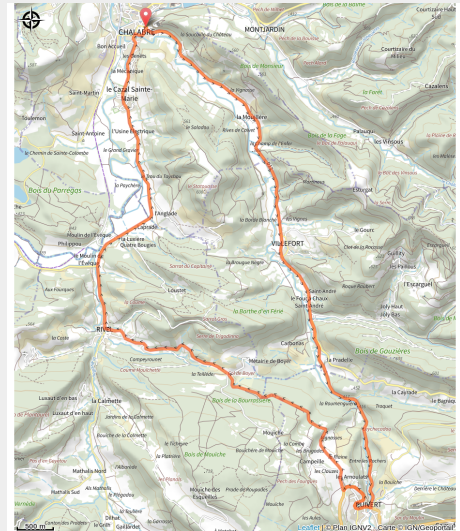

# 105 - 3 - Depuis Chalabre - VERT

Aude

## Infos pratiques

---

Pratique : Gravel

---

Longueur : 19.4 km

---

Dénivelé positif : 321 m

# Sur votre route...