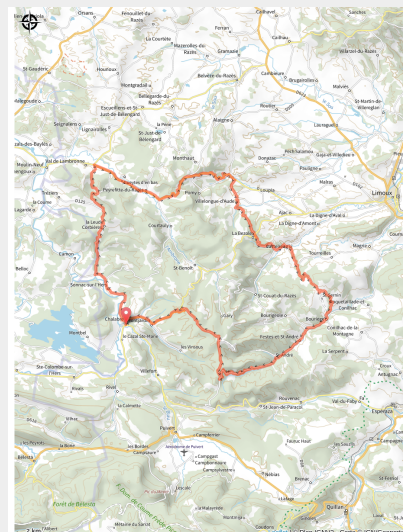

105 - 2 - Depuis Chalabre - ROUGE

Aude

Infos pratiques

Pratique : Gravel

Longueur : 63.7 km

Dénivelé positif : 1625 m

Sur votre route...

Toutes les informations pratiques