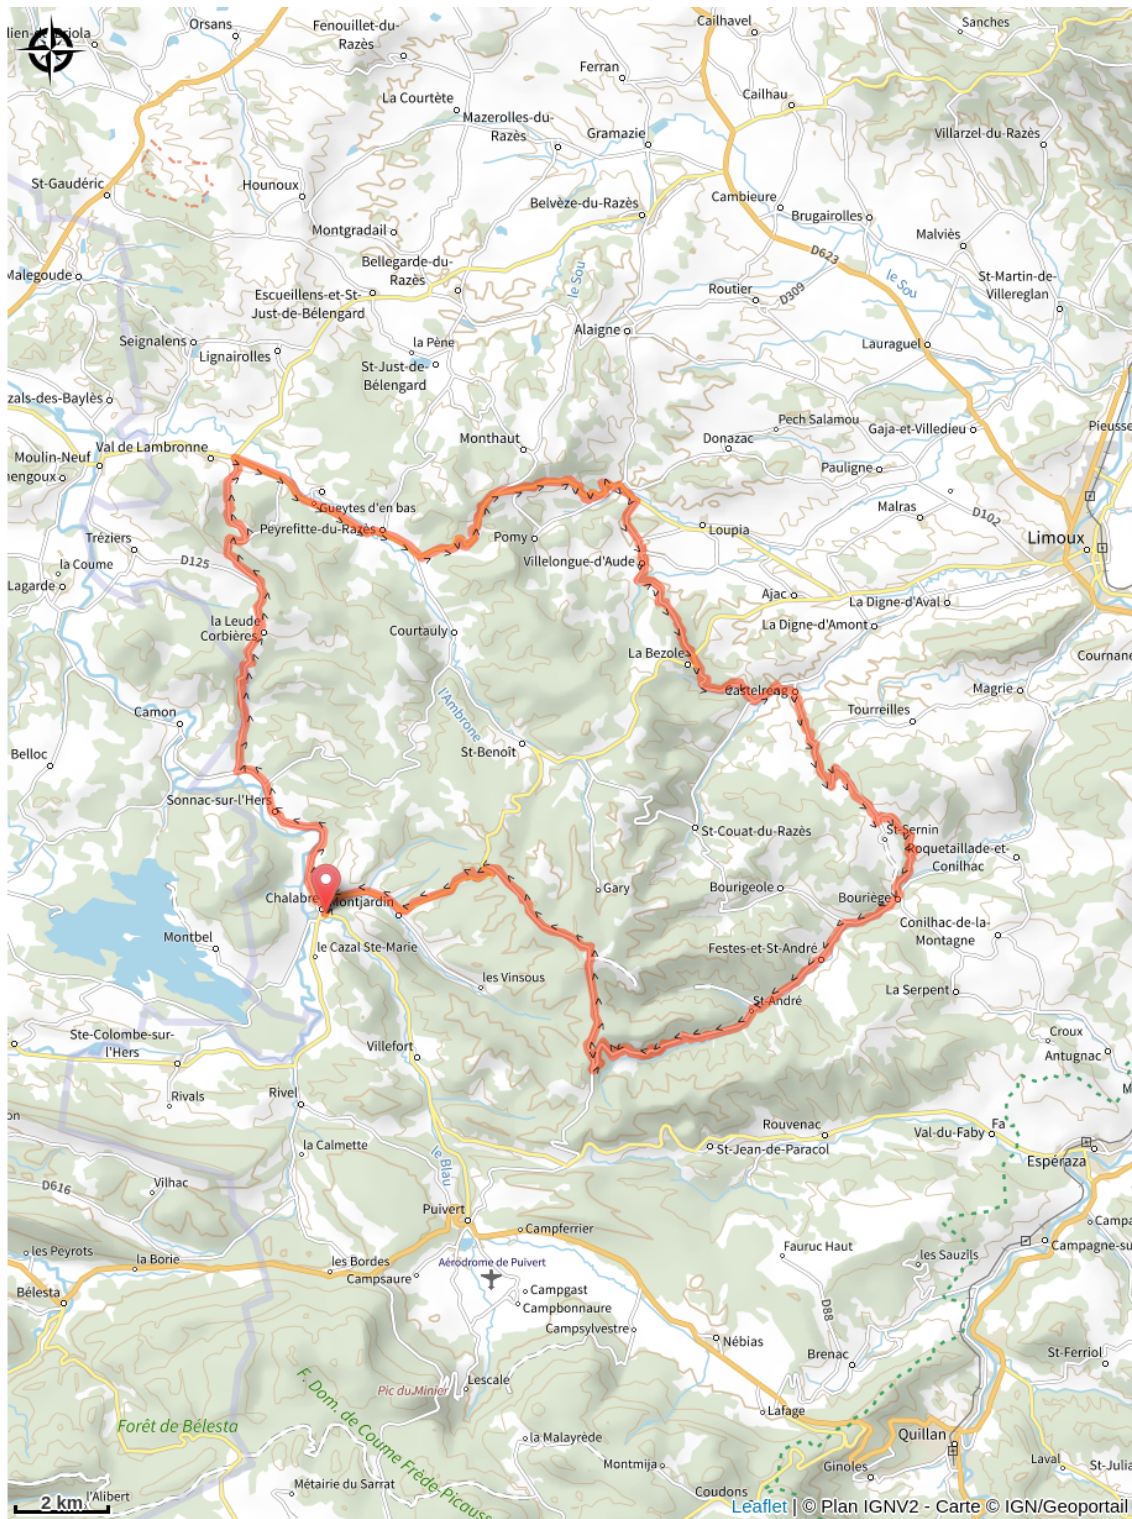

105 - 2 - Depuis Chalabre - ROUGE

Aude

Infos pratiques

Pratique : Gravel

Longueur : 63.7 km

Dénivelé positif : 1625 m

Sur votre route...

Toutes les informations pratiques