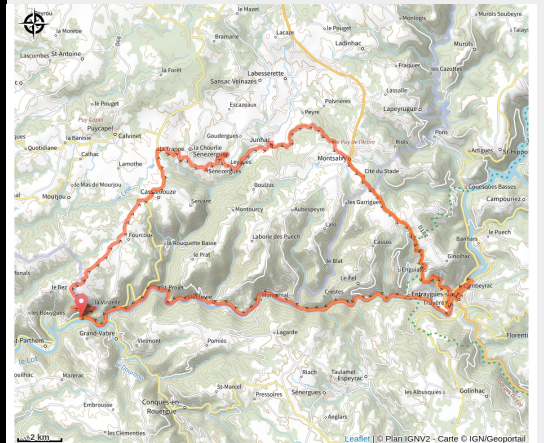

# 117\_Vers la Chataigneraie\_ROUGE

Aveyron

No photo

## Infos pratiques

---

Pratique : Gravel

---

Longueur : 66.7 km

---

Dénivelé positif : 2169 m

# Sur votre route...