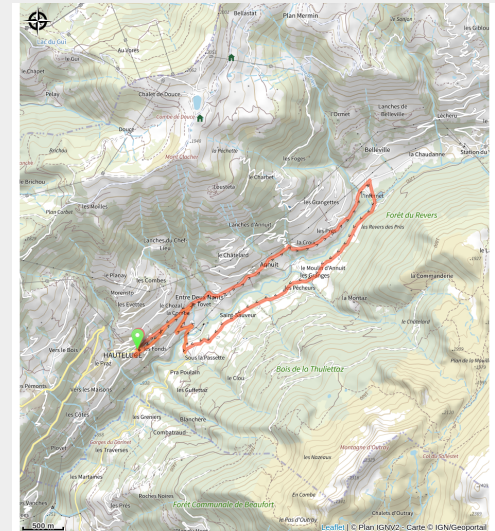

147 - 1 - Vallée d'Hauteluce

Savoie

Infos pratiques

Pratique : VTT

Longueur : 10.1 km

Dénivelé positif : 328 m

Difficulté : Vert (très facile)

Sur votre route...