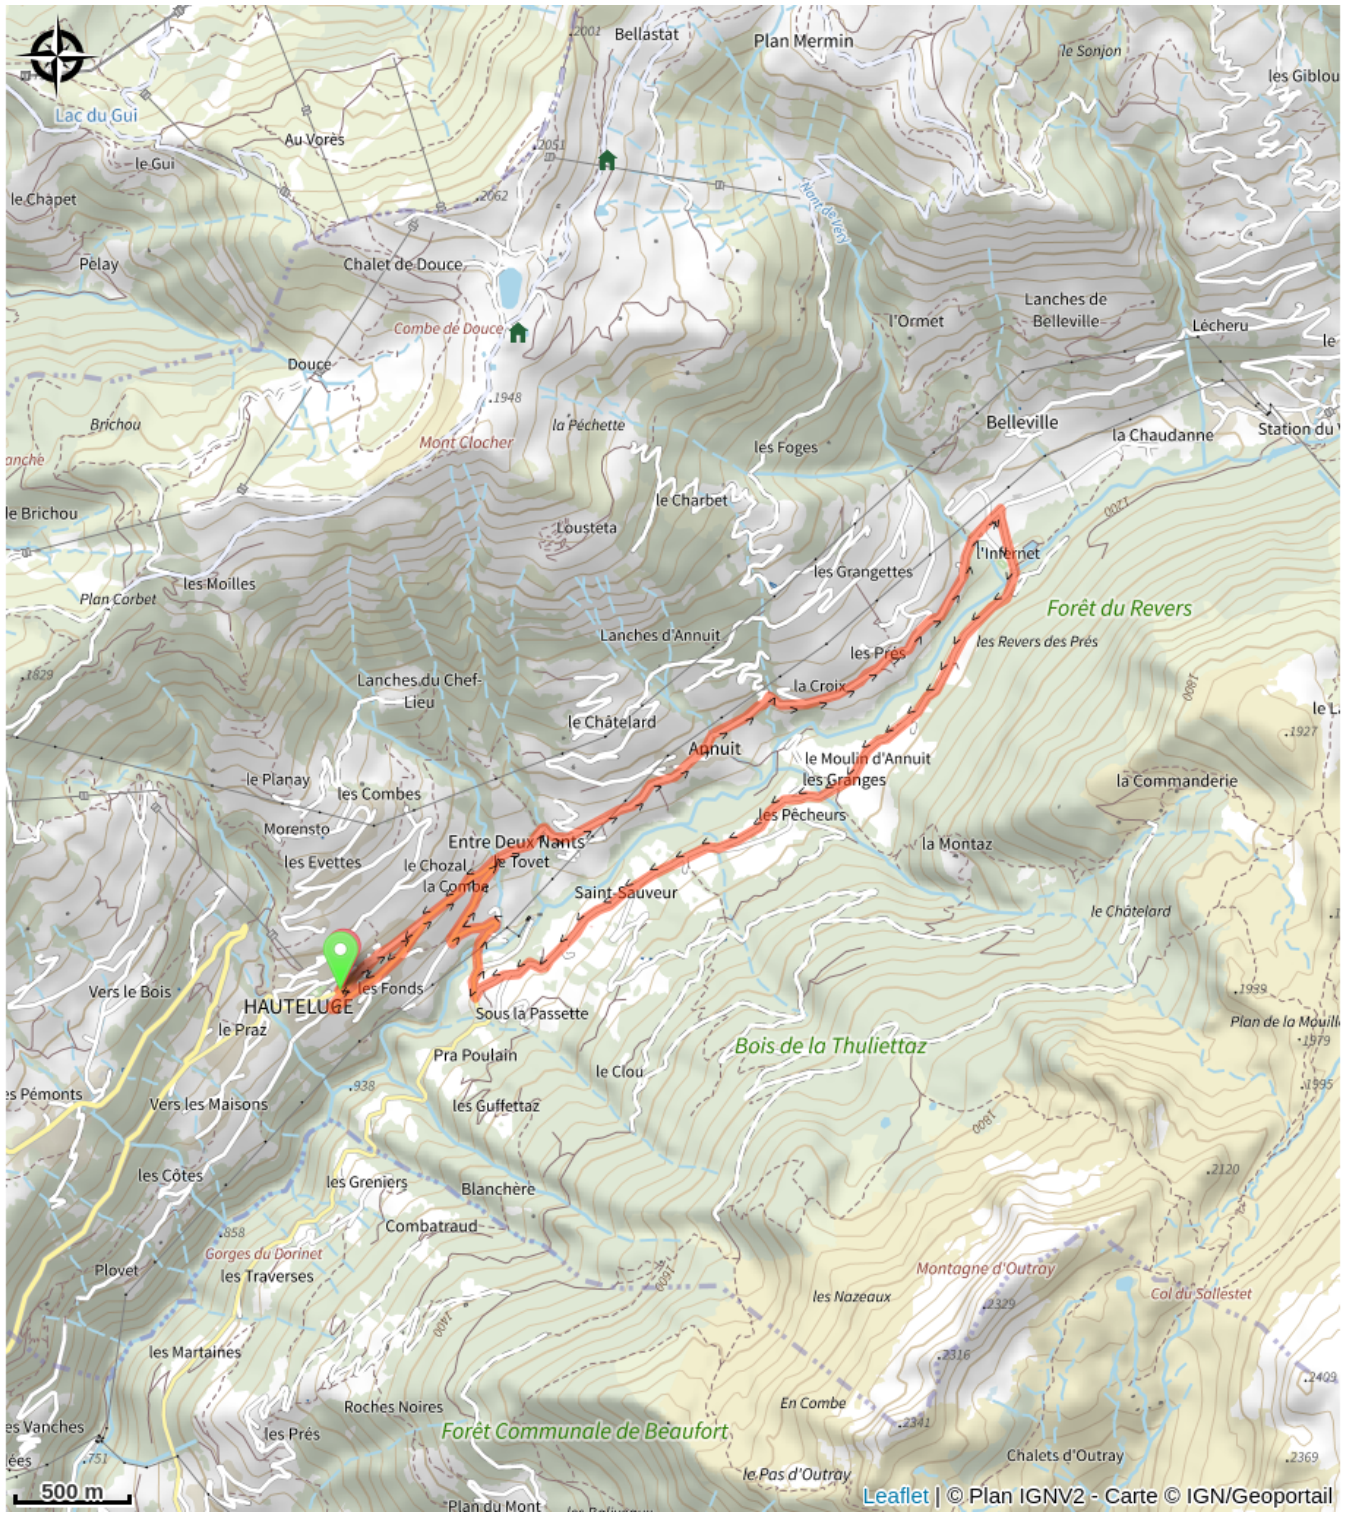

147 - 1 - Vallée d'Hauteluce

Savoie

Infos pratiques

Pratique : VTT

Longueur : 10.1 km

Dénivelé positif : 328 m

Difficulté : Vert (très facile)

Sur votre route...