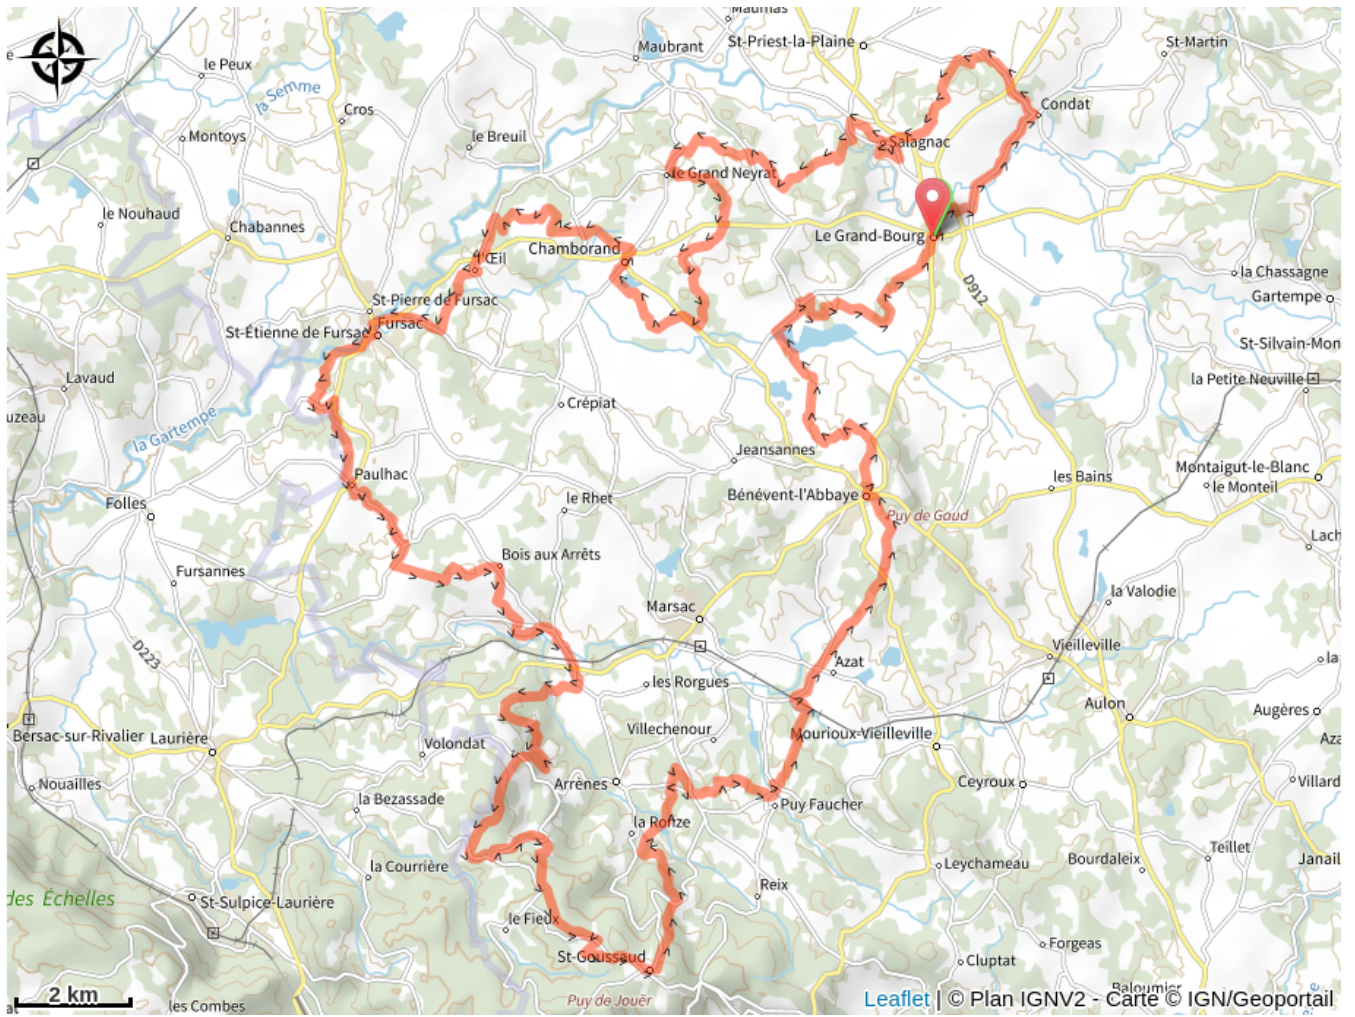

118_noir_n4_le_m_roc

Creuse

No photo

Infos pratiques

Pratique : Gravel

Longueur : 77.6 km

Dénivelé positif : 1743 m

Difficulté : Noir (très difficile)

Sur votre route...

Toutes les informations pratiques