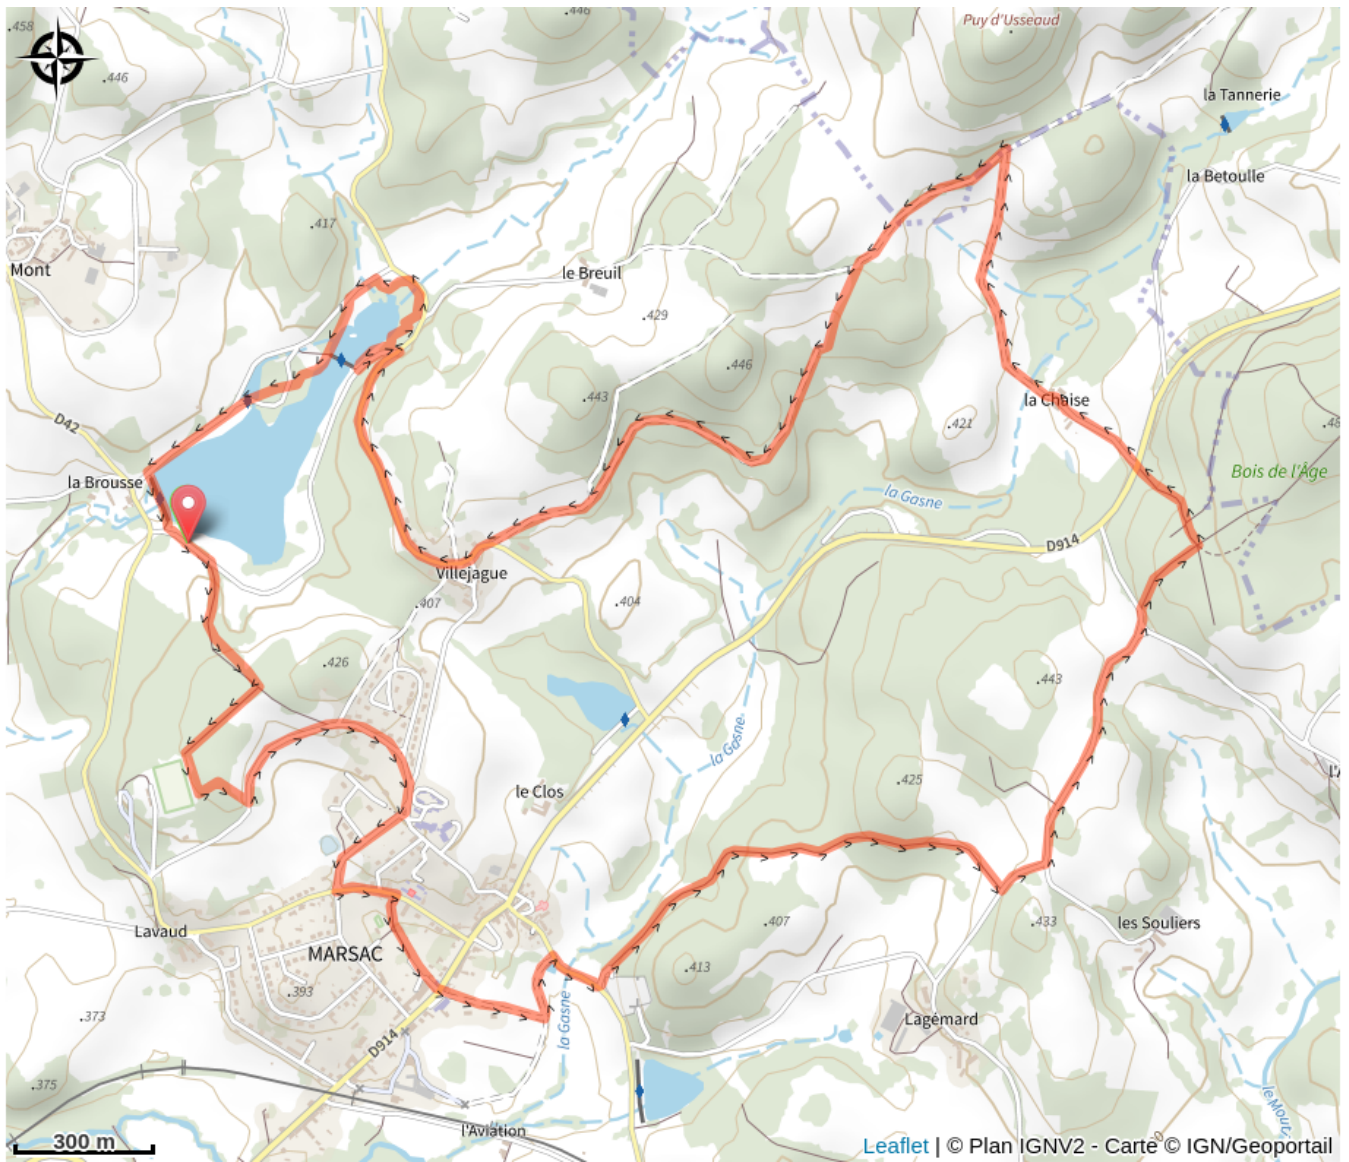

## Infos pratiques

Pratique : Gravel

Longueur : 9.6 km

Dénivelé positif : 202 m

Difficulté : Vert (très facile)

# Sur votre route...