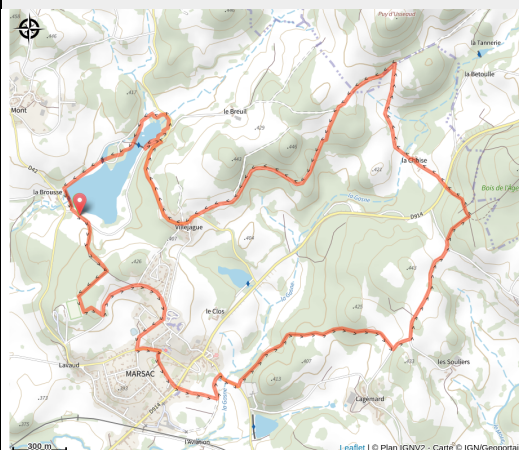

# 118\_vert\_n1\_le\_marsacois-15046810-16842274

Creuse

No photo

## Infos pratiques

Pratique : Gravel

Longueur : 9.6 km

Dénivelé positif : 202 m

Difficulté : Vert (très facile)

# Sur votre route...