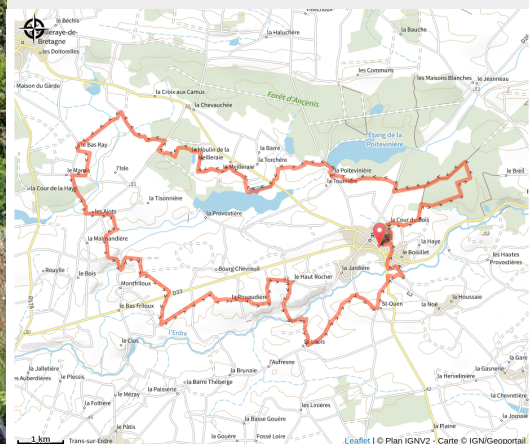

# 09 - N°6 - noir- Vallée de l'Erdre

Loire-Atlantique

(6)

## Infos pratiques

Pratique : VTT

Longueur : 34.4 km

Dénivelé positif : 372 m

Difficulté : Noir (très difficile)