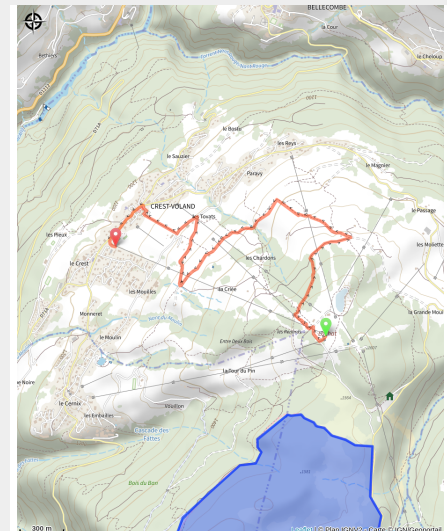

10_Enduro_Bleu_La Croix de la Varoche

Savoie

(0)

Infos pratiques

Pratique : VTT Enduro

Longueur : 4.2 km

Dénivelé positif : 21 m

Difficulté : Bleu (facile)