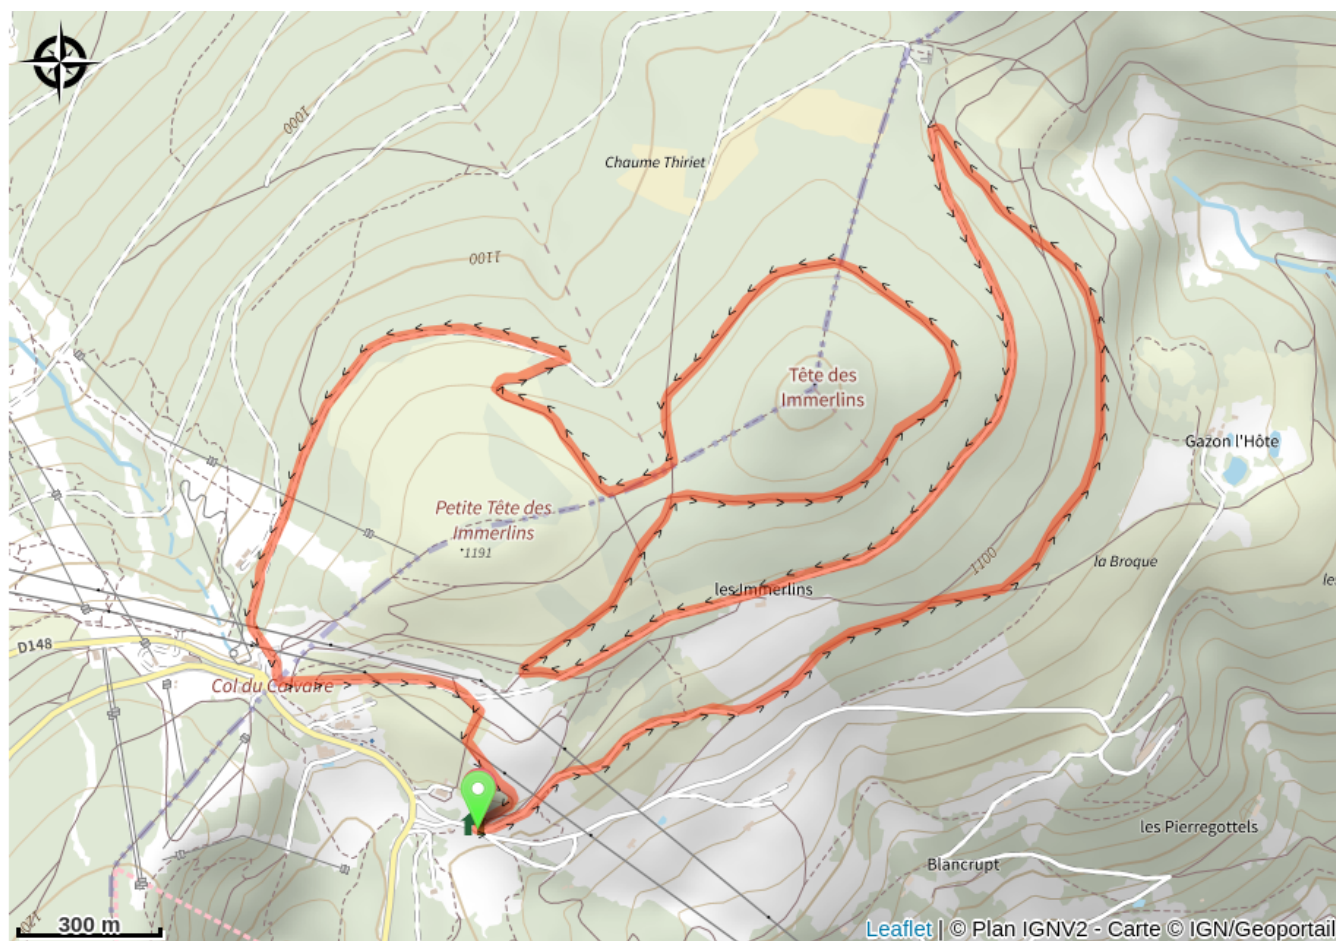

## Infos pratiques

Pratique : VTT

Longueur : 9.4 km

Dénivelé positif : 226 m

Difficulté : Vert (très facile)

# Itinéraire

## Profil altimétrique

Altitude min 1081 m Altitude max 1178 m

Départ du Centre VTT - Le Blancrupt - Station du Lac Blanc 1200. Parcours sans difficulté sur les chemins servant de piste de ski de fond en hiver . Idéal pour une balade en famille.

# Sur votre route...