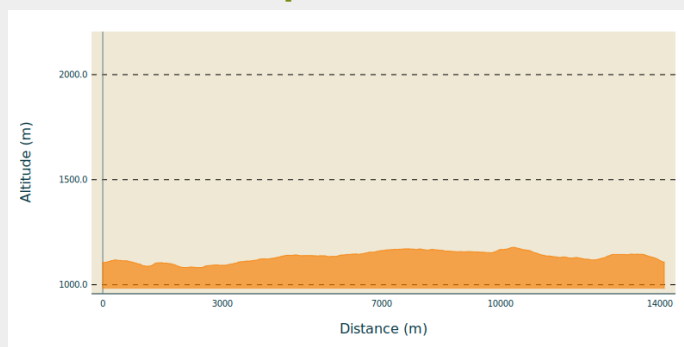

# 12\_N°11\_Tour des Immerlins\_9,5km\_Vert

Haut-Rhin

(6)

## Infos pratiques

Pratique : VTT

Longueur : 9.4 km

Dénivelé positif : 226 m

Difficulté : Vert (très facile)

# Itinéraire

## Profil altimétrique

Altitude min 1081 m Altitude max 1178 m

Départ du Centre VTT - Le Blancrupt - Station du Lac Blanc 1200. Parcours sans difficulté sur les chemins servant de piste de ski de fond en hiver . Idéal pour une balade en famille.