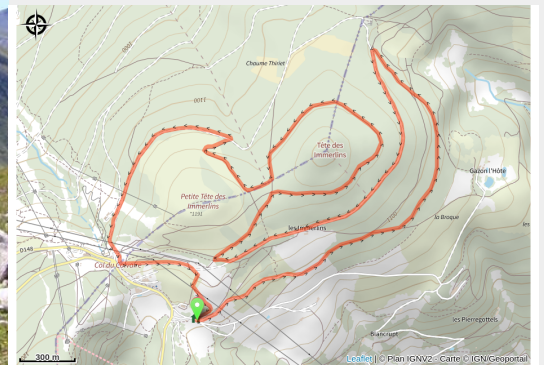

# 12\_N°11\_Tour des Immerlins\_9,5km\_Vert

Haut-Rhin

(6)

## Infos pratiques

Pratique : VTT

Longueur : 9.4 km

Dénivelé positif : 226 m

Difficulté : Vert (très facile)

# Itinéraire

## Profil altimétrique

Altitude min 1081 m Altitude max 1178 m

Départ du Centre VTT - Le Blancrupt - Station du Lac Blanc 1200. Parcours sans difficulté sur les chemins servant de piste de ski de fond en hiver . Idéal pour une balade en famille.