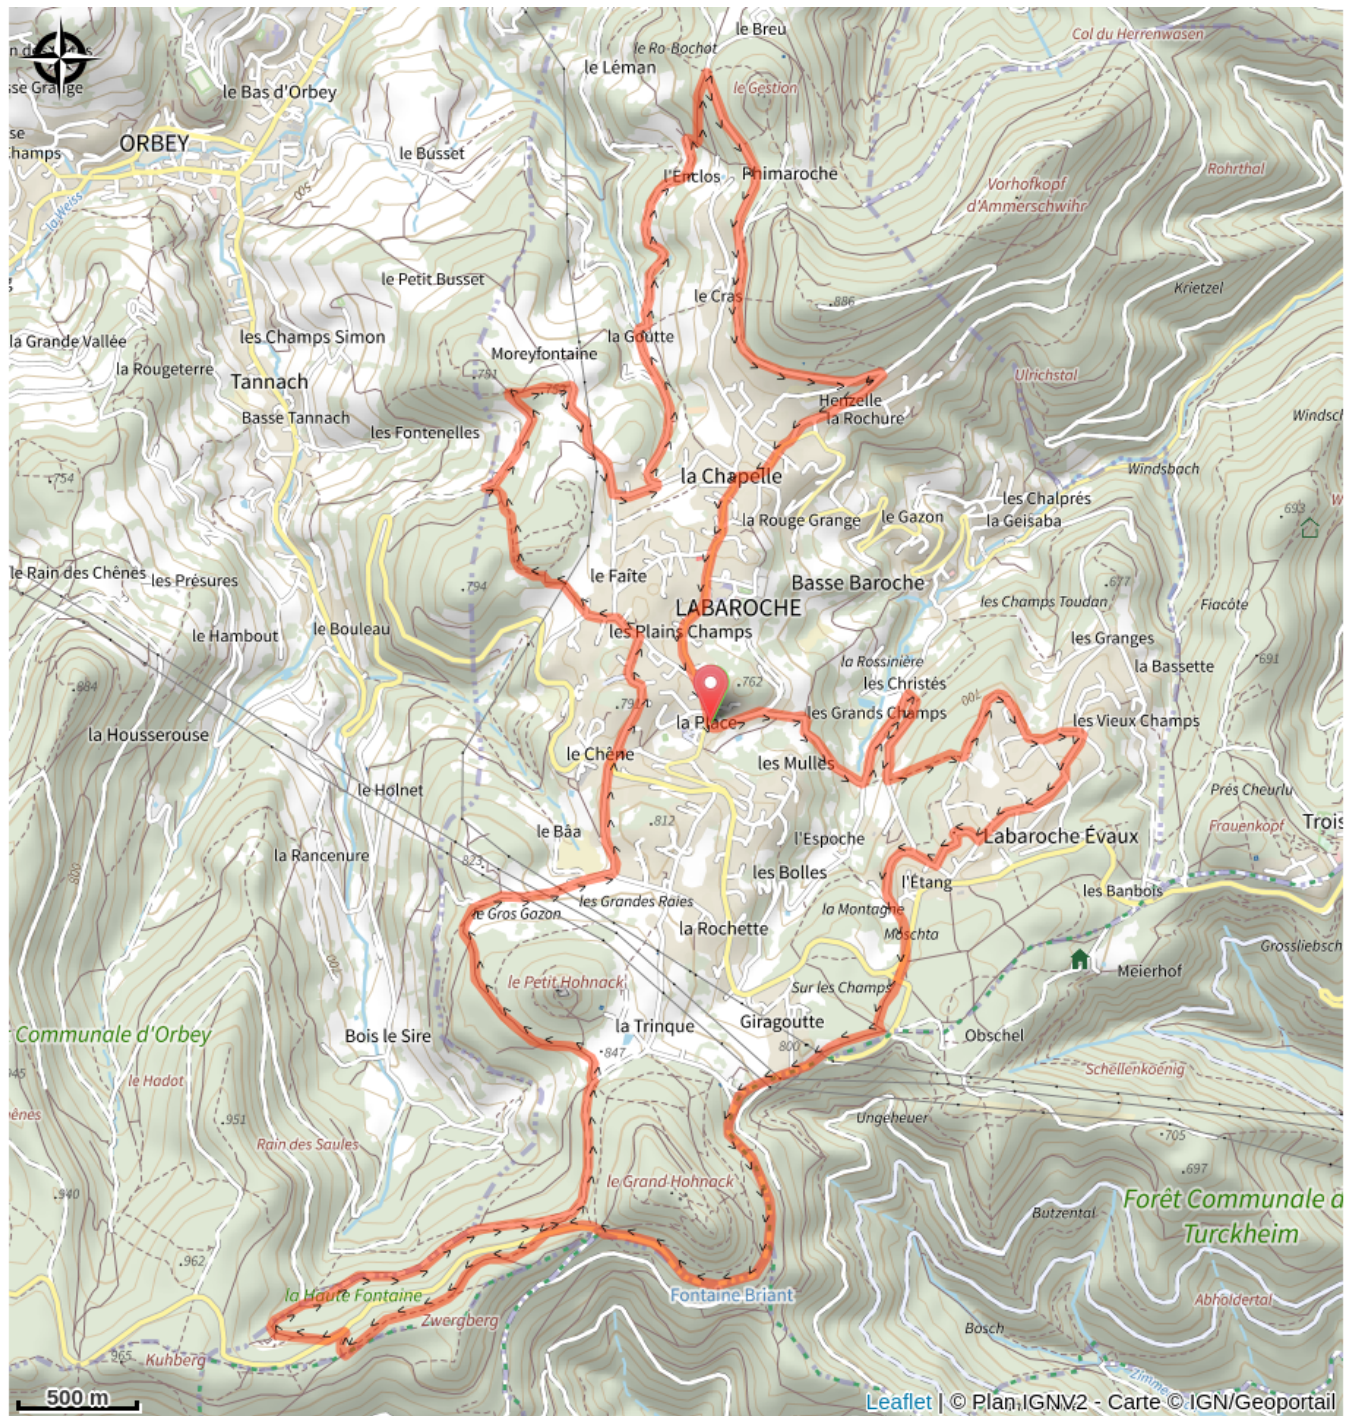

12_N°8_Tour de Labaroche_23km_Bleu

Haut-Rhin

(6)

Infos pratiques

Pratique : VTT

Longueur : 22.7 km

Dénivelé positif : 767 m

Difficulté : Bleu (facile)

Itinéraire

Profil altimétrique

Altitude min 630 m Altitude max 926 m

Départ lieu-dit "la Place" à Labaroche. Circuit vallonné pour découvrir tout le charme du village de montagne de Labaroche et notamment son château "le Hohnack".

Sur votre route...

Toutes les informations pratiques