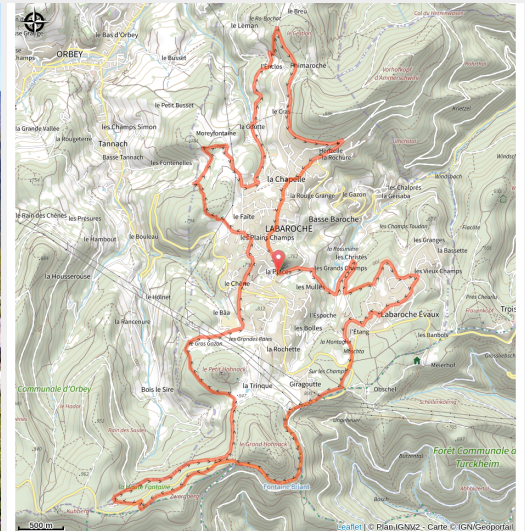

12_N°8_Tour de Labaroche_23km_Bleu

Haut-Rhin

(6)

Infos pratiques

Pratique : VTT

Longueur : 22.7 km

Dénivelé positif : 767 m

Difficulté : Bleu (facile)

Itinéraire

Profil altimétrique

Altitude min 630 m Altitude max 926 m

Départ lieu-dit "la Place" à Labaroche. Circuit vallonné pour découvrir tout le charme du village de montagne de Labaroche et notamment son château "le Hohnack".