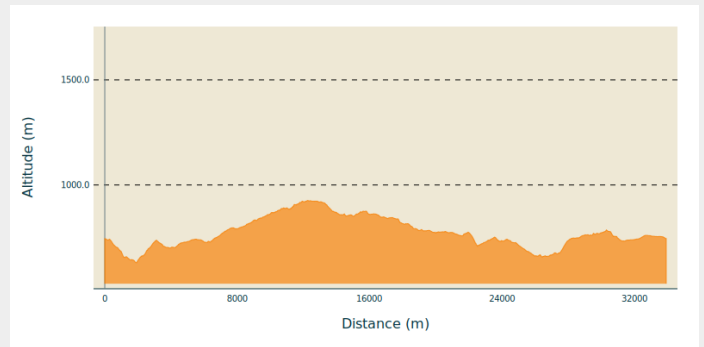

12_N°8_Tour de Labaroche_23km_Bleu

Haut-Rhin

(6)

Infos pratiques

Pratique : VTT

Longueur : 22.7 km

Dénivelé positif : 767 m

Difficulté : Bleu (facile)

Itinéraire

Profil altimétrique

Altitude min 630 m Altitude max 926 m

Départ lieu-dit "la Place" à Labaroche. Circuit vallonné pour découvrir tout le charme du village de montagne de Labaroche et notamment son château "le Hohnack".