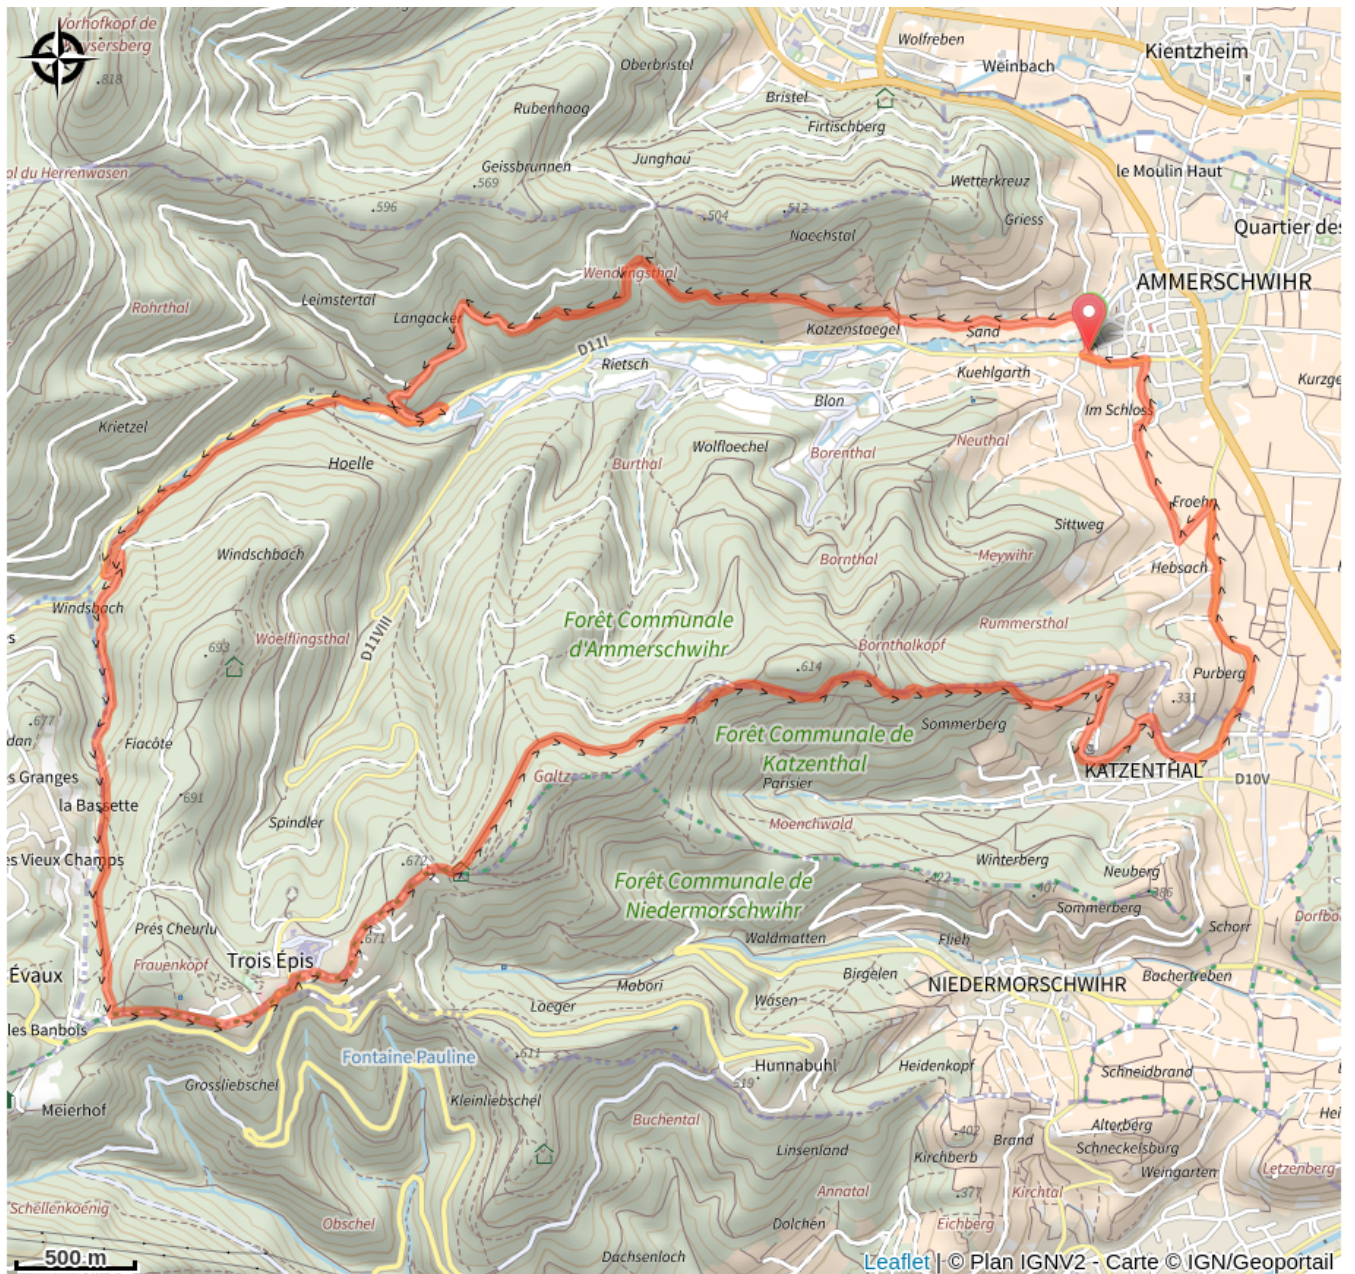

## Infos pratiques

Pratique : VTT

Longueur : 17.2 km

Dénivelé positif : 734 m

Difficulté : Rouge (difficile)

# Itinéraire

## Profil altimétrique

Altitude min 239 m Altitude max 698 m

Départ à la Maison forestière d'Ammerschwihr - Près de la porte Haute. Un parcours entre vignes et forêts. On prend vite de la hauteur et de magnifiques panoramas s'offrent à nous pendant la balade. Les descentes sont parfois rapides mais très ludiques. Ce circuit réjouira autant les amateurs de VTT musculaire que ceux à VTT à assistance électrique.

# Sur votre route...