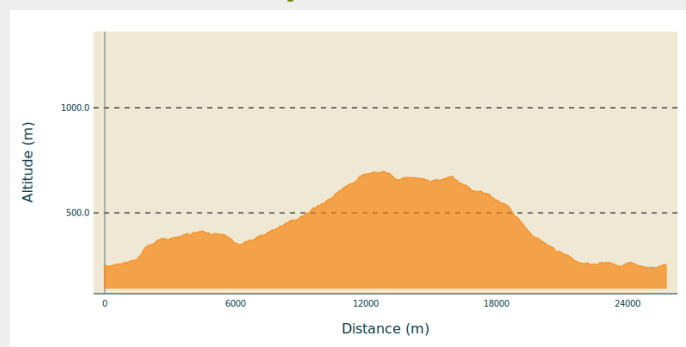

# 12\_N°9\_Les hauteurs Ammerschwahr\_17,55km\_Rouge

Haut-Rhin

(6)

## Infos pratiques

Pratique : VTT

Longueur : 17.2 km

Dénivelé positif : 734 m

Difficulté : Rouge (difficile)

# Itinéraire

## Profil altimétrique

Altitude min 239 m Altitude max 698 m

Départ à la Maison forestière d'Ammerschwihr - Près de la porte Haute. Un parcours entre vignes et forêts. On prend vite de la hauteur et de magnifiques panoramas s'offrent à nous pendant la balade. Les descentes sont parfois rapides mais très ludiques. Ce circuit réjouira autant les amateurs de VTT musculaire que ceux à VTT à assistance électrique.