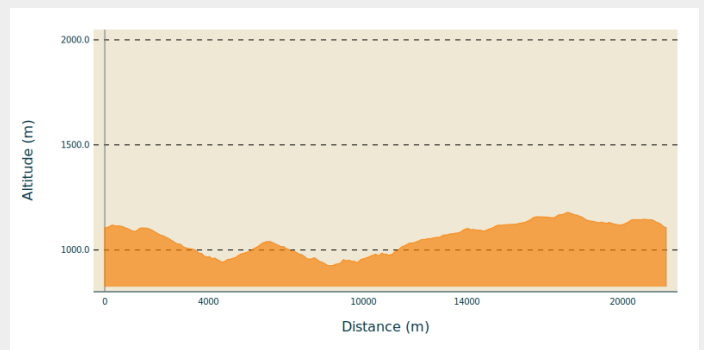

12_N°4_Tête des faux_14,5km_Bleu

Haut-Rhin

(6)

Infos pratiques

Pratique : VTT

Longueur : 14.5 km

Dénivelé positif : 524 m

Difficulté : Bleu (facile)

Itinéraire

Profil altimétrique

Altitude min 925 m Altitude max 1179 m

Départ au Centre VTT - Le Blancrupt - Station du Lac Blanc 1200. Un parcours sans grande difficultés. On découvre les traces laissées par la 1ère guerre mondiale avec ses fortins et ses tranchés. A ne pas rater la magnifique tourbière de l'étang du devin.