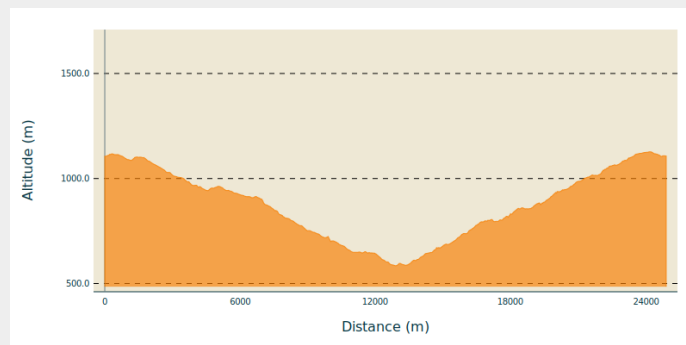

## Infos pratiques

Pratique : VTT

Longueur : 16.6 km

Dénivelé positif : 711 m

Difficulté : Rouge (difficile)

## Profil altimétrique

Altitude min 585 m Altitude max 1127 m

Départ au Centre VTT - Le Blancrupt - Station du Lac Blanc 1200. Un parcours au profil sportif où l'on se laisse envoûter par les charmes de la nature environnante.