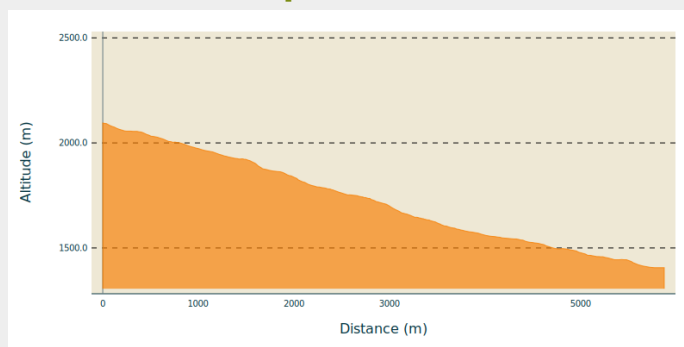

14_28_The_Wood_980m_rouge

Savoie

(0)

Infos pratiques

Pratique : VTT

Longueur : 4.1 km

Dénivelé positif : 5 m

Difficulté : Rouge (difficile)

Itinéraire

Profil altimétrique

Altitude min 1406 m Altitude max 2095 m

Parcours de descente 185 m D - Lieu du départ : Arrivée de la télécabine de la Brive

Sur votre route...

Toutes les informations pratiques