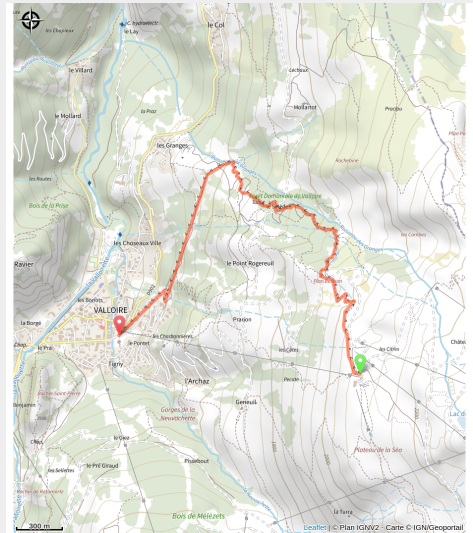

14_28_The_Wood_980m_rouge

Savoie

(0)

Infos pratiques

Pratique : VTT

Longueur : 4.1 km

Dénivelé positif : 5 m

Difficulté : Rouge (difficile)

Itinéraire

Profil altimétrique

Altitude min 1406 m Altitude max 2095 m

Parcours de descente 185 m D - Lieu du départ : Arrivée de la télécabine de la Brive

Sur votre route...

Toutes les informations pratiques