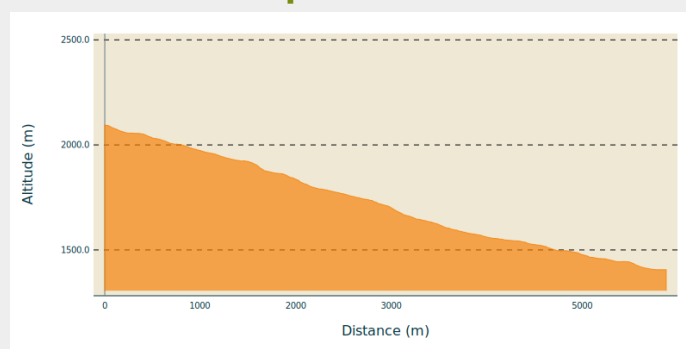

## Infos pratiques

---

Pratique : VTT

---

Longueur : 4.1 km

---

Dénivelé positif : 4 m

---

Difficulté : Rouge (difficile)

## Profil altimétrique

Altitude min 1406 m Altitude max 2095 m

Parcours de descente 55 m D - Lieu du départ : Arrivée de la télécabine de la Brive