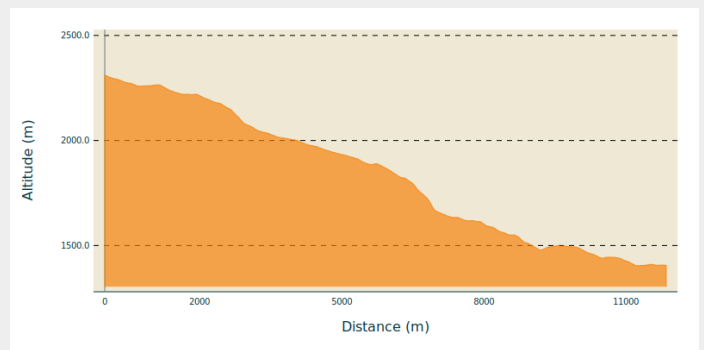

14_22_La_Sapinière_10780m_rouge

Savoie

(0)

Infos pratiques

Pratique : VTT

Longueur : 8.3 km

Dénivelé positif : 56 m

Difficulté : Rouge (difficile)

Itinéraire

Profil altimétrique

Altitude min 1404 m Altitude max 2309 m

Parcours de descente 890 m D - Lieu du départ : Arrivée du Télésiège du Lac de la Vieille

Sur votre route...

Toutes les informations pratiques