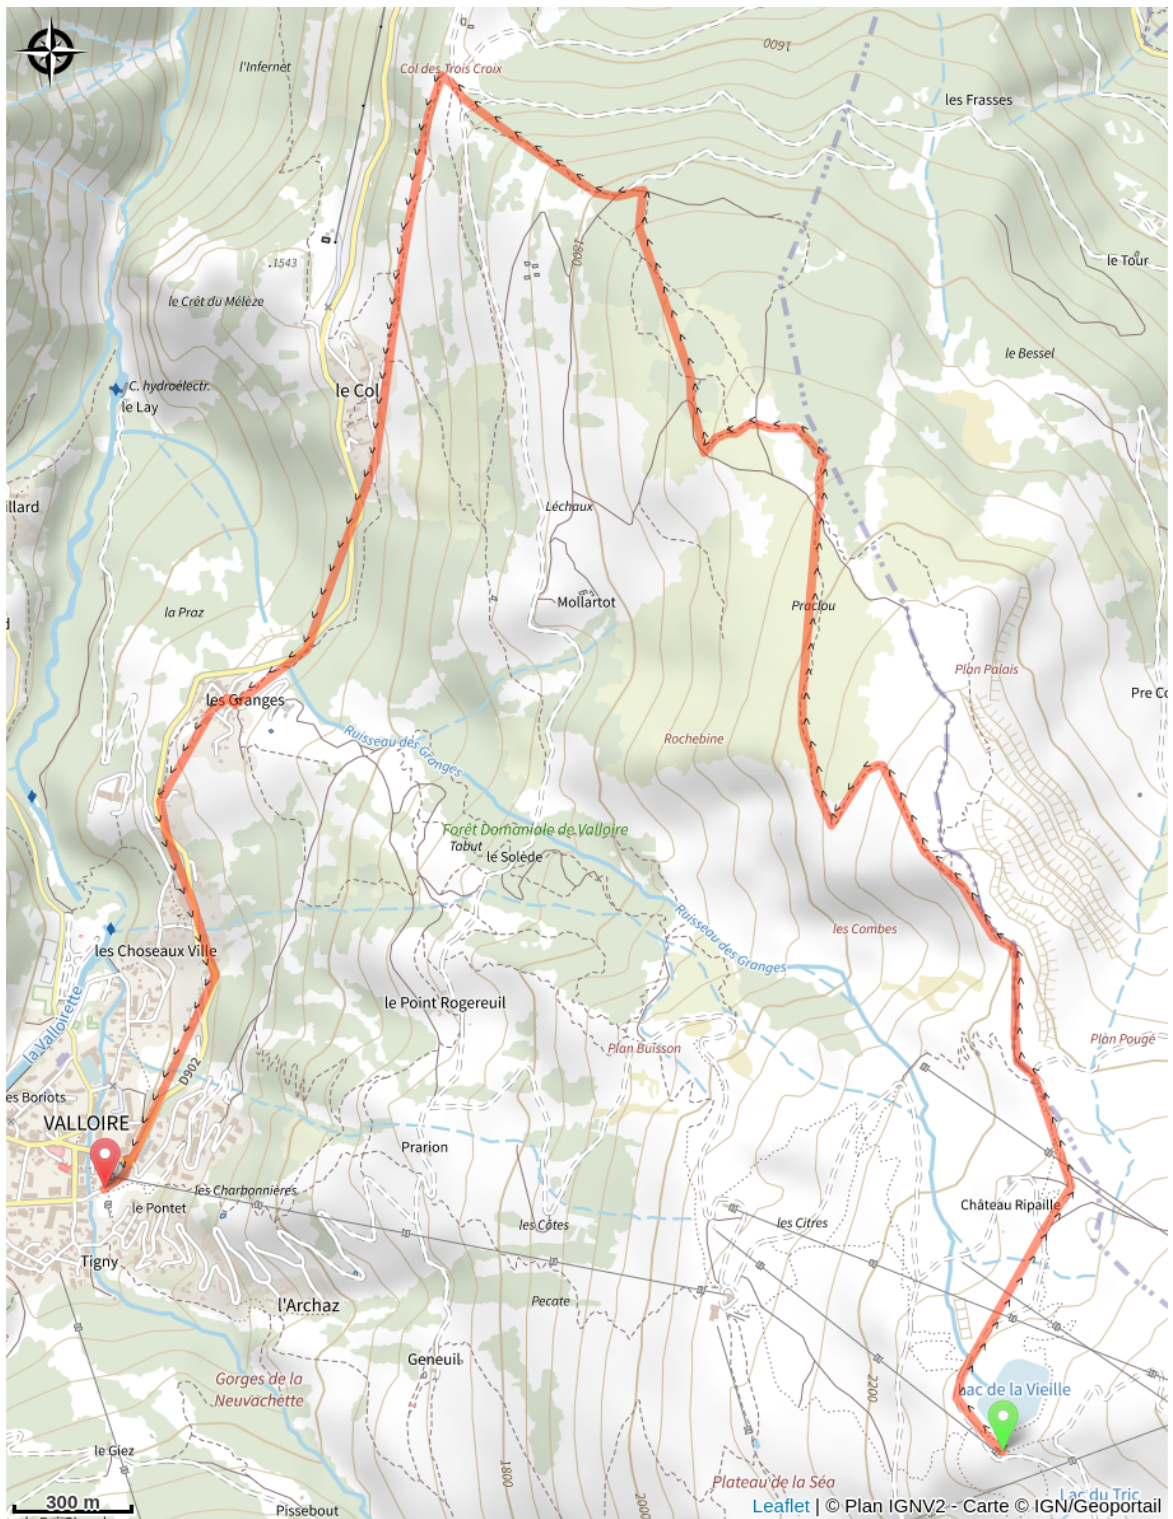

14_22_La_Sapinière_10780m_rouge

Savoie

(0)

Infos pratiques

Pratique : VTT

Longueur : 8.3 km

Dénivelé positif : 56 m

Difficulté : Rouge (difficile)

Itinéraire

Profil altimétrique

Altitude min 1404 m Altitude max 2309 m

Parcours de descente 890 m D - Lieu du départ : Arrivée du Télésiège du Lac de la Vieille

Sur votre route...

Toutes les informations pratiques