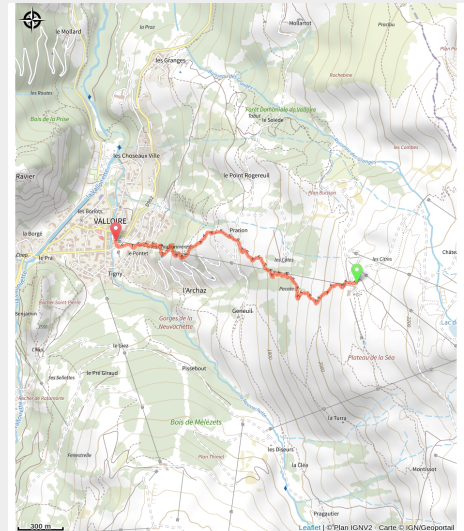

14_23_La_Mickaël Pascal_2830m_noire

Savoie

(0)

Infos pratiques

Pratique : VTT

Longueur : 2.7 km

Difficulté : Noir (très difficile)

Itinéraire

Profil altimétrique

Altitude min 1406 m Altitude max 2098 m

Parcours de descente : 690 m D - Lieu du départ : Arrivée de la télécabine de la Brive

Sur votre route...

Toutes les informations pratiques