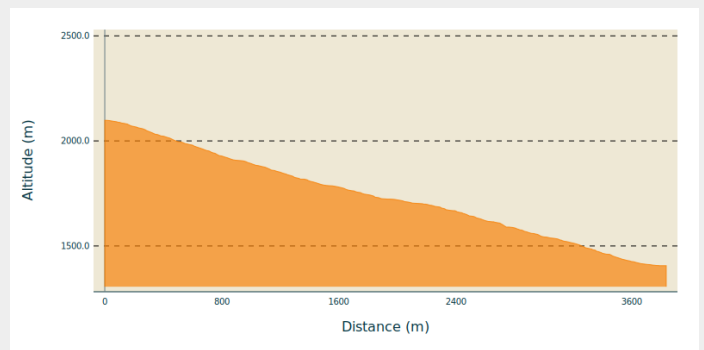

14_23_La_Mickaël Pascal_2830m_noire

Savoie

(0)

Infos pratiques

Pratique : VTT

Longueur : 2.7 km

Difficulté : Noir (très difficile)

Itinéraire

Profil altimétrique

Altitude min 1406 m Altitude max 2098 m

Parcours de descente : 690 m D - Lieu du départ : Arrivée de la télécabine de la Brive

Sur votre route...

Toutes les informations pratiques