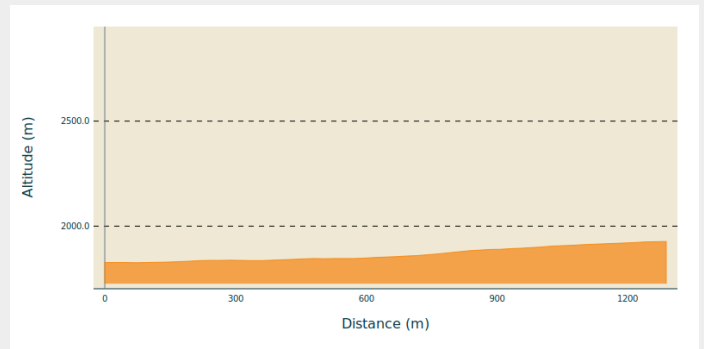

14_20_la_familliale_9400m_bleu

Savoie

(0)

Infos pratiques

Pratique : VTT

Longueur : 0.9 km

Dénivelé positif : 104 m

Difficulté : Bleu (facile)

Itinéraire

Profil altimétrique

Altitude min 1826 m Altitude max 1927 m

Parcours de descente : 905 m D -

Sur votre route...

Toutes les informations pratiques