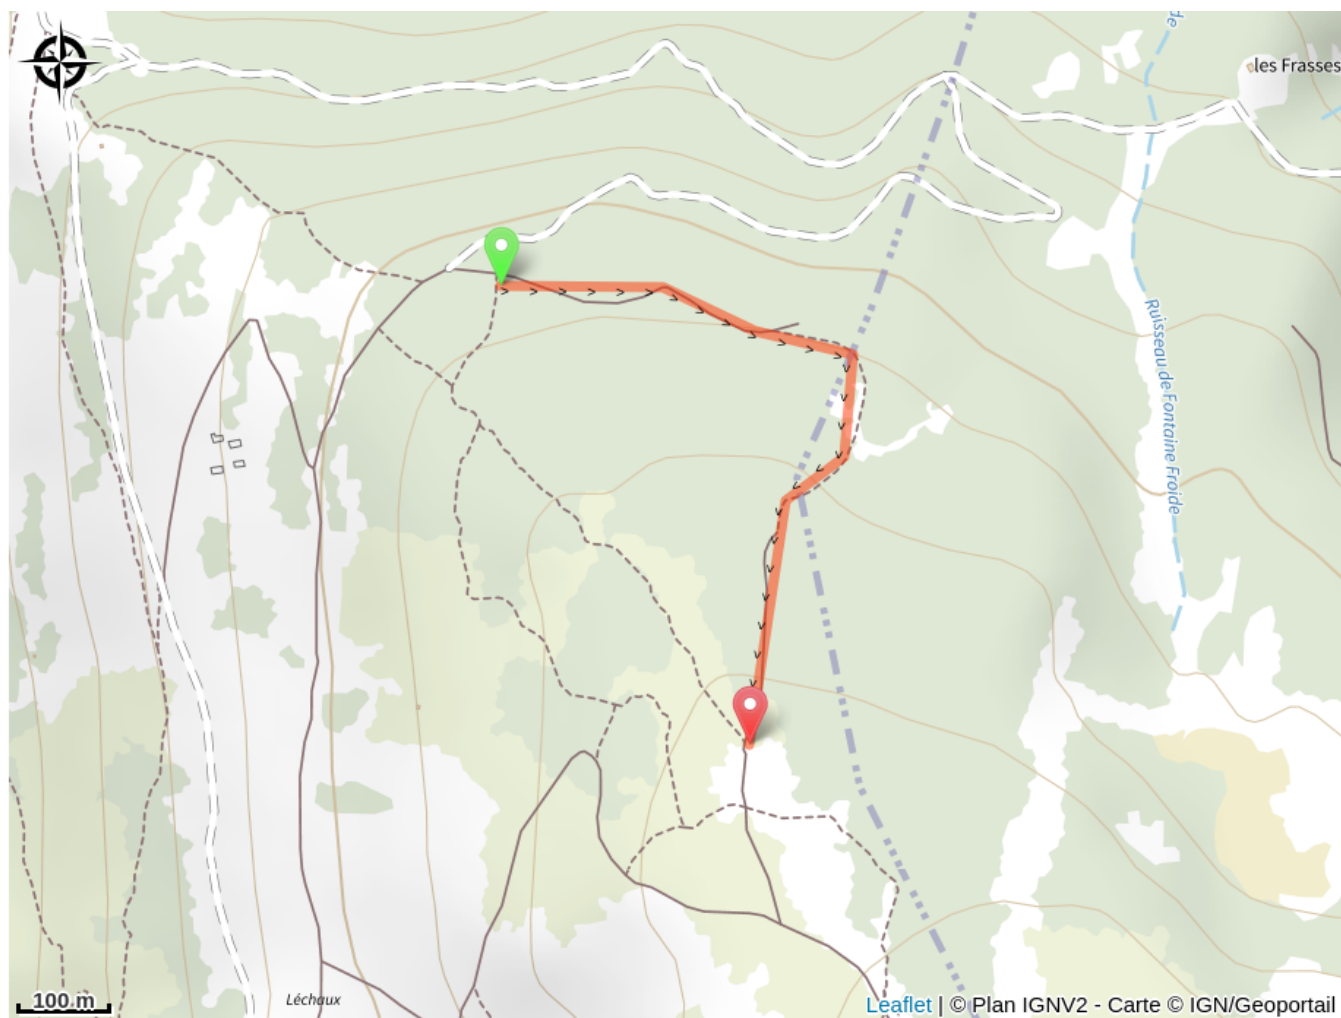

14_20_la_familliale_9400m_bleu

Savoie

(0)

Infos pratiques

Pratique : VTT

Longueur : 0.9 km

Dénivelé positif : 104 m

Difficulté : Bleu (facile)

Itinéraire

Profil altimétrique

Altitude min 1826 m Altitude max 1927 m

Parcours de descente : 905 m D -

Sur votre route...

Toutes les informations pratiques