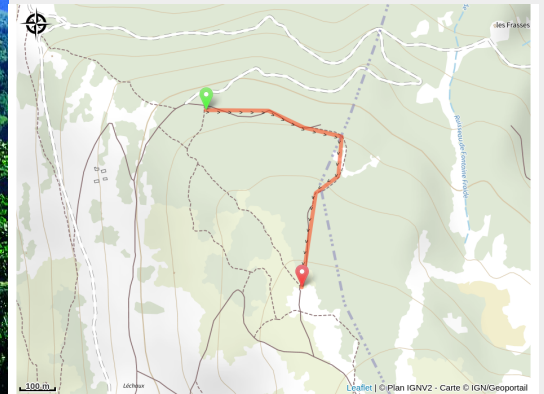

14_20_la_familliale_9400m_bleu

Savoie

(0)

Infos pratiques

Pratique : VTT

Longueur : 0.9 km

Dénivelé positif : 104 m

Difficulté : Bleu (facile)

Itinéraire

Profil altimétrique

Altitude min 1826 m Altitude max 1927 m

Parcours de descente : 905 m D -

Sur votre route...

Toutes les informations pratiques