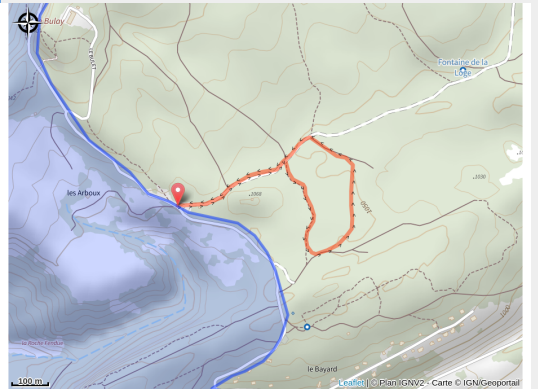

03_-_parcours_loisirs_vtt

Jura

(0)

Infos pratiques

Pratique : VTT

Longueur : 1.6 km

Dénivelé positif : 26 m

Difficulté : Vert (très facile)

Sur votre route...

Toutes les informations pratiques

Zones de sensibilité environnementale

Le long de votre itinéraire, vous allez traverser des zones de sensibilité liées à la présence d'une espèce ou d'un milieu particulier. Dans ces zones, un comportement adapté permet de contribuer à leur préservation. Pour plus d'informations détaillées, des fiches spécifiques sont accessibles pour chaque zone.