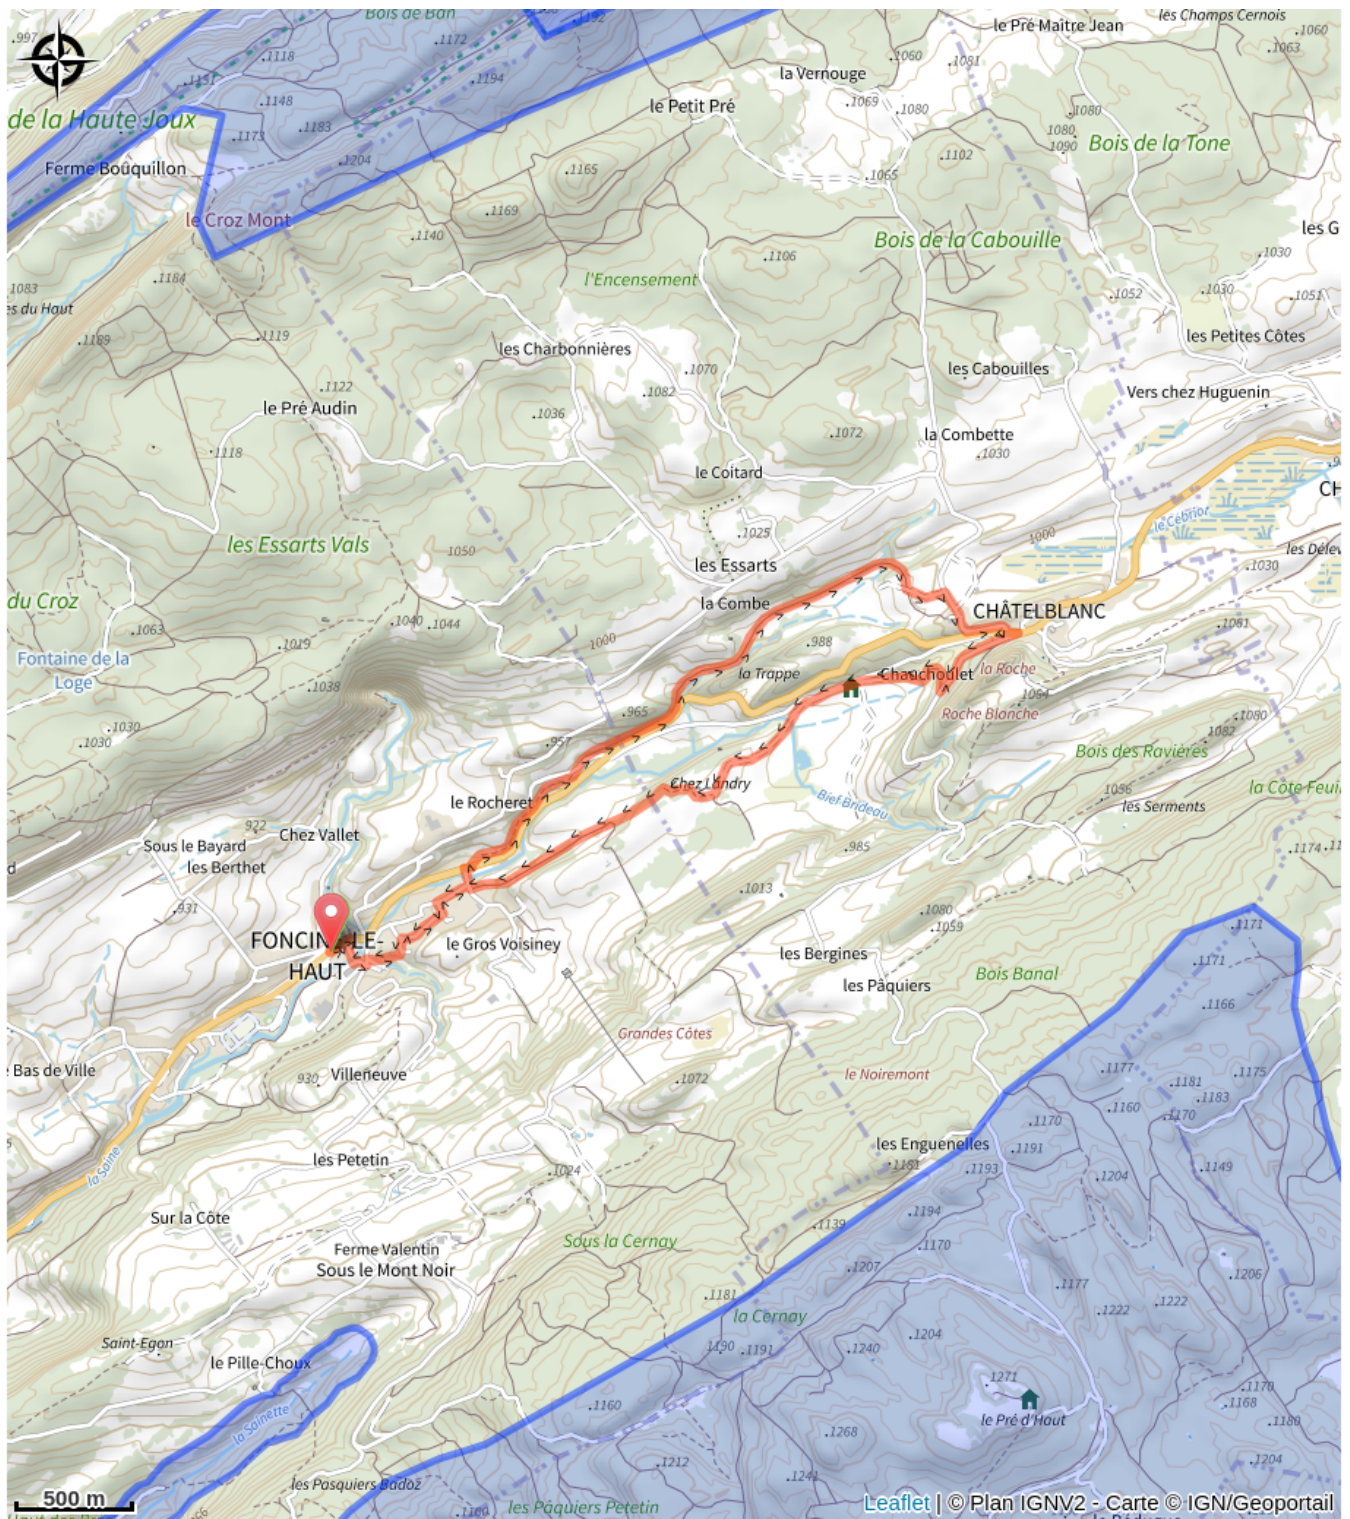

01_-_la_voie_du_tram

Jura

(0)

Infos pratiques

Pratique : VTT

Longueur : 8.4 km

Dénivelé positif : 275 m

Difficulté : Bleu (facile)

Sur votre route...

Toutes les informations pratiques