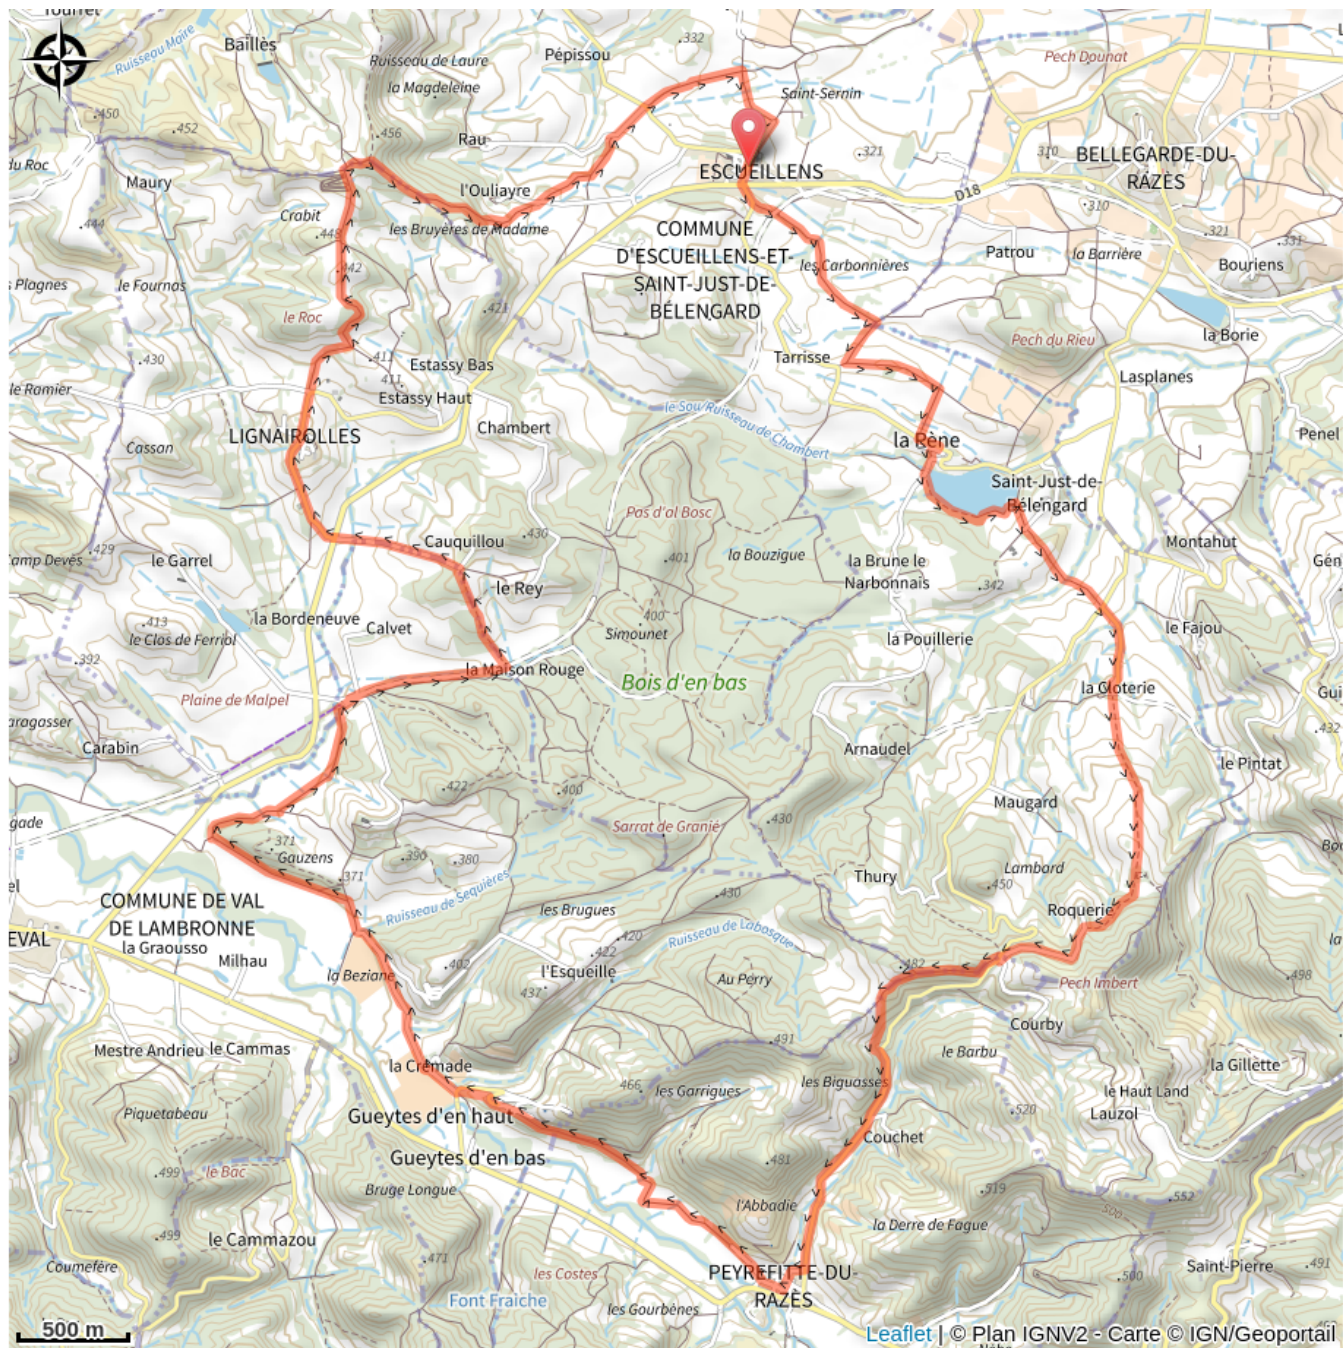

105 - 47_espace_vtt_aude_pyrenees - 20 Km - Rouge

Aude

T-FFC Aude en Pyrénées

(0)

Infos pratiques

Pratique : VTT

Longueur : 20.0 km

Dénivelé positif : 561 m

Difficulté : Rouge (difficile)

Itinéraire

Profil altimétrique

Altitude min 310 m Altitude max 476 m

Le circuit part du village d'Escueillens et parcourt tout d'abord un territoire doucement vallonné avant de cheminer au travers d'une série de petits hameaux et de domaines agricoles isolés, de prairies et de bois dispersés dans un paysage montagnard autour des villages de Peyrefitte-du-Razès et de Gueytes et Labastide. Lieu du départ : Escueillens, Mairie.

Sur votre route...

Toutes les informations pratiques