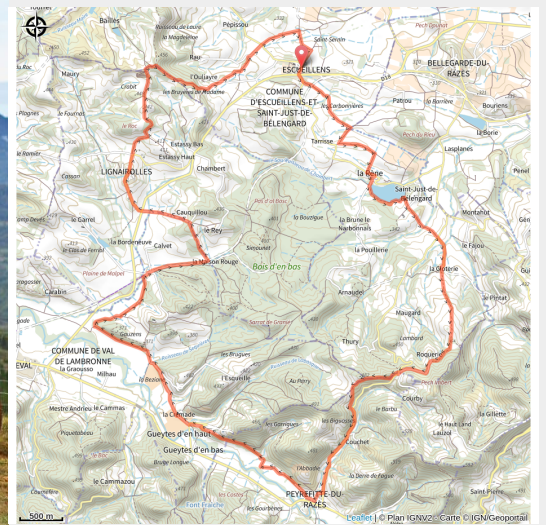

105 - 47_espace_vtt_aude_pyrenees - 20 Km - Rouge

Aude

T-FFC Aude en Pyrénées

(0)

Infos pratiques

Pratique : VTT

Longueur : 20.0 km

Dénivelé positif : 561 m

Difficulté : Rouge (difficile)

Itinéraire

Profil altimétrique

Altitude min 310 m Altitude max 476 m

Le circuit part du village d'Escueillens et parcourt tout d'abord un territoire doucement vallonné avant de cheminer au travers d'une série de petits hameaux et de domaines agricoles isolés, de prairies et de bois dispersés dans un paysage montagnard autour des villages de Peyrefitte-du-Razès et de Gueytes et Labastide. Lieu du départ : Escueillens, Mairie.

Sur votre route...

Toutes les informations pratiques