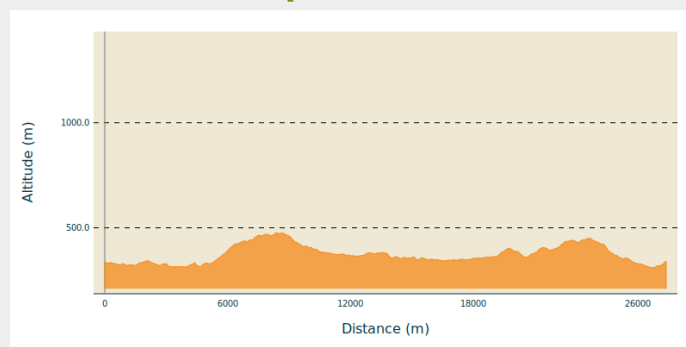

105 - 47_espace_vtt_aude_pyrenees - 20 Km - Rouge

Aude

T-FFC Aude en Pyrénées

(0)

Infos pratiques

Pratique : VTT

Longueur : 20.0 km

Dénivelé positif : 561 m

Difficulté : Rouge (difficile)

Itinéraire

Profil altimétrique

Altitude min 310 m Altitude max 476 m

Le circuit part du village d'Escueillens et parcourt tout d'abord un territoire doucement vallonné avant de cheminer au travers d'une série de petits hameaux et de domaines agricoles isolés, de prairies et de bois dispersés dans un paysage montagnard autour des villages de Peyrefitte-du-Razès et de Gueytes et Labastide. Lieu du départ : Escueillens, Mairie.