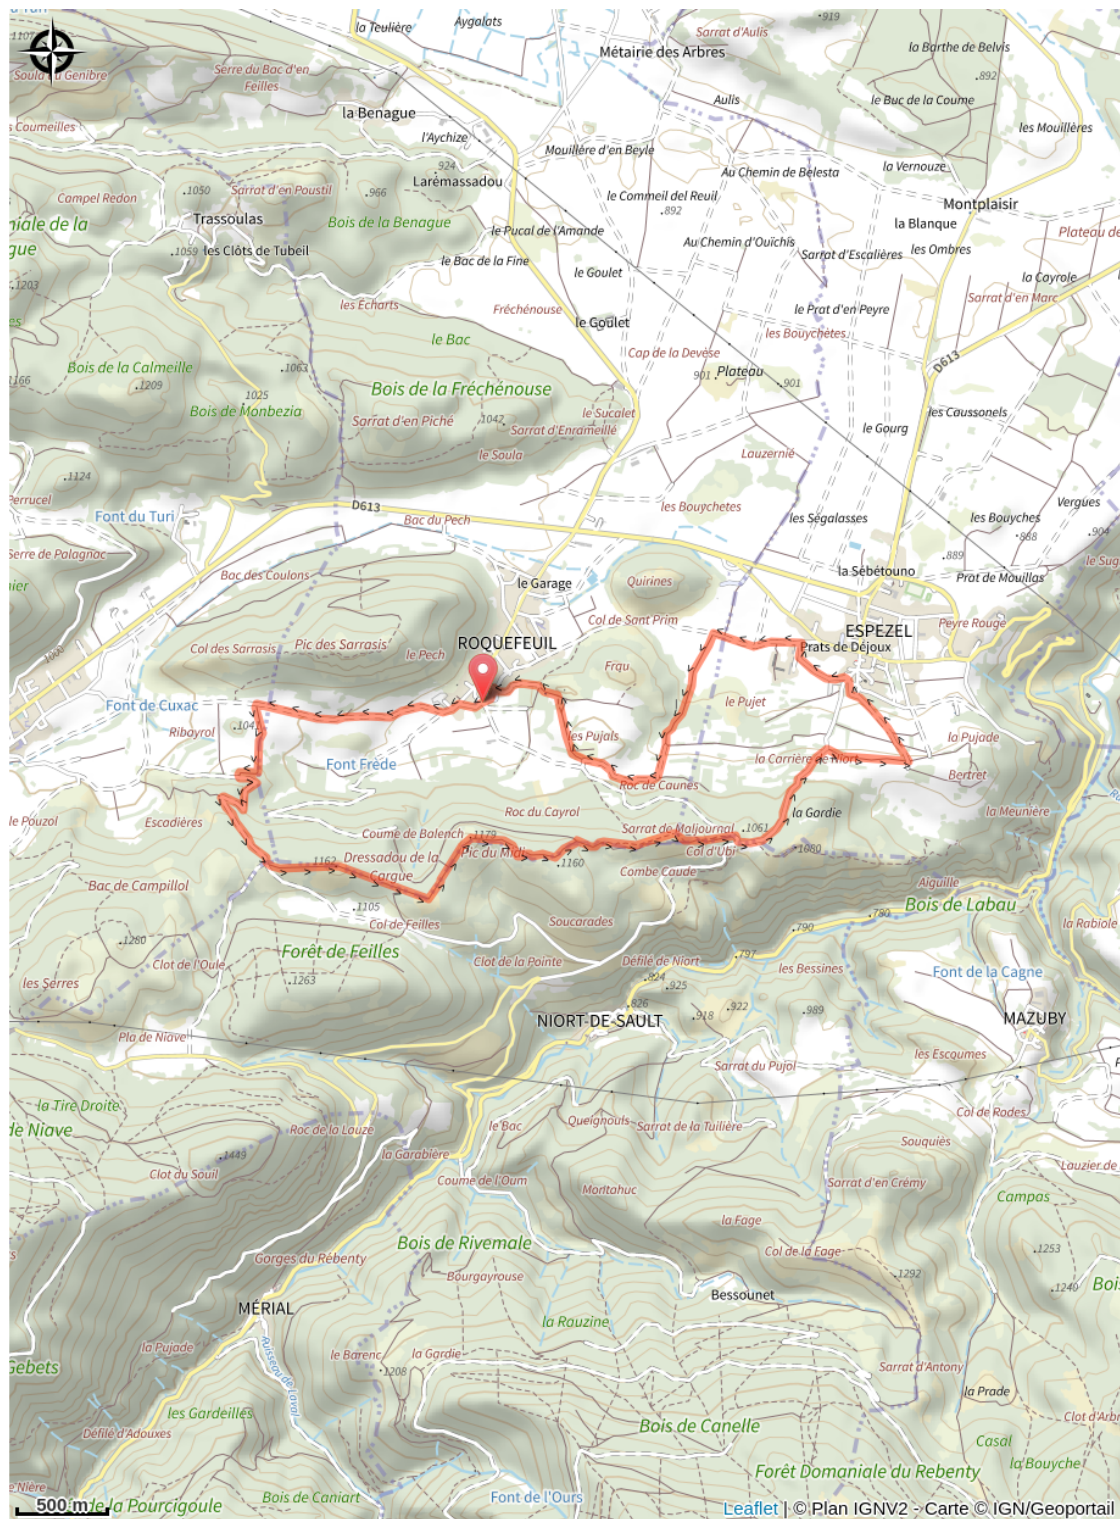

105 - 26_espace_vtt_aude_pyrenees - 12 Km - Rouge

Aude

T-FFC Aude en Pyrénées

(0)

Infos pratiques

Pratique : VTT

Longueur : 11.2 km

Dénivelé positif : 441 m

Difficulté : Rouge (difficile)

Itinéraire

Profil altimétrique

Altitude min 894 m Altitude max 1171 m

Cette courte boucle au départ de Roquefeuil vous emmènera sur les hauteurs environnantes du village pour vous offrir des points de vue remarquables sur le plateau et la vallée du Rébenty. Malgré sa courte distance, l'intérêt de cet itinéraire réside dans quelques passages techniques avant la descente en direction du village d'Espezel. A Espezel, vous pourrez bénéficier de tous les services nécessaires pour passer une agréable journée. Lieu du départ : Roquefeuil, village.

Sur votre route...

Toutes les informations pratiques