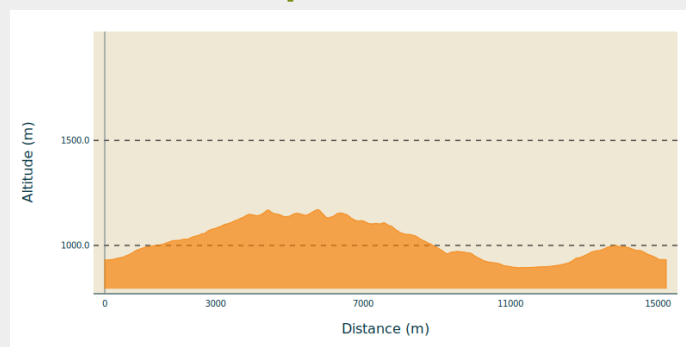

105 - 26_espace_vtt_aude_pyrenees - 12 Km - Rouge

Aude

T-FFC Aude en Pyrénées

(0)

Infos pratiques

Pratique : VTT

Longueur : 11.2 km

Dénivelé positif : 441 m

Difficulté : Rouge (difficile)

Itinéraire

Profil altimétrique

Altitude min 894 m Altitude max 1171 m

Cette courte boucle au départ de Roquefeuil vous emmènera sur les hauteurs environnantes du village pour vous offrir des points de vue remarquables sur le plateau et la vallée du Rébenty. Malgré sa courte distance, l'intérêt de cet itinéraire réside dans quelques passages techniques avant la descente en direction du village d'Espezel. A Espezel, vous pourrez bénéficier de tous les services nécessaires pour passer une agréable journée. Lieu du départ : Roquefeuil, village.