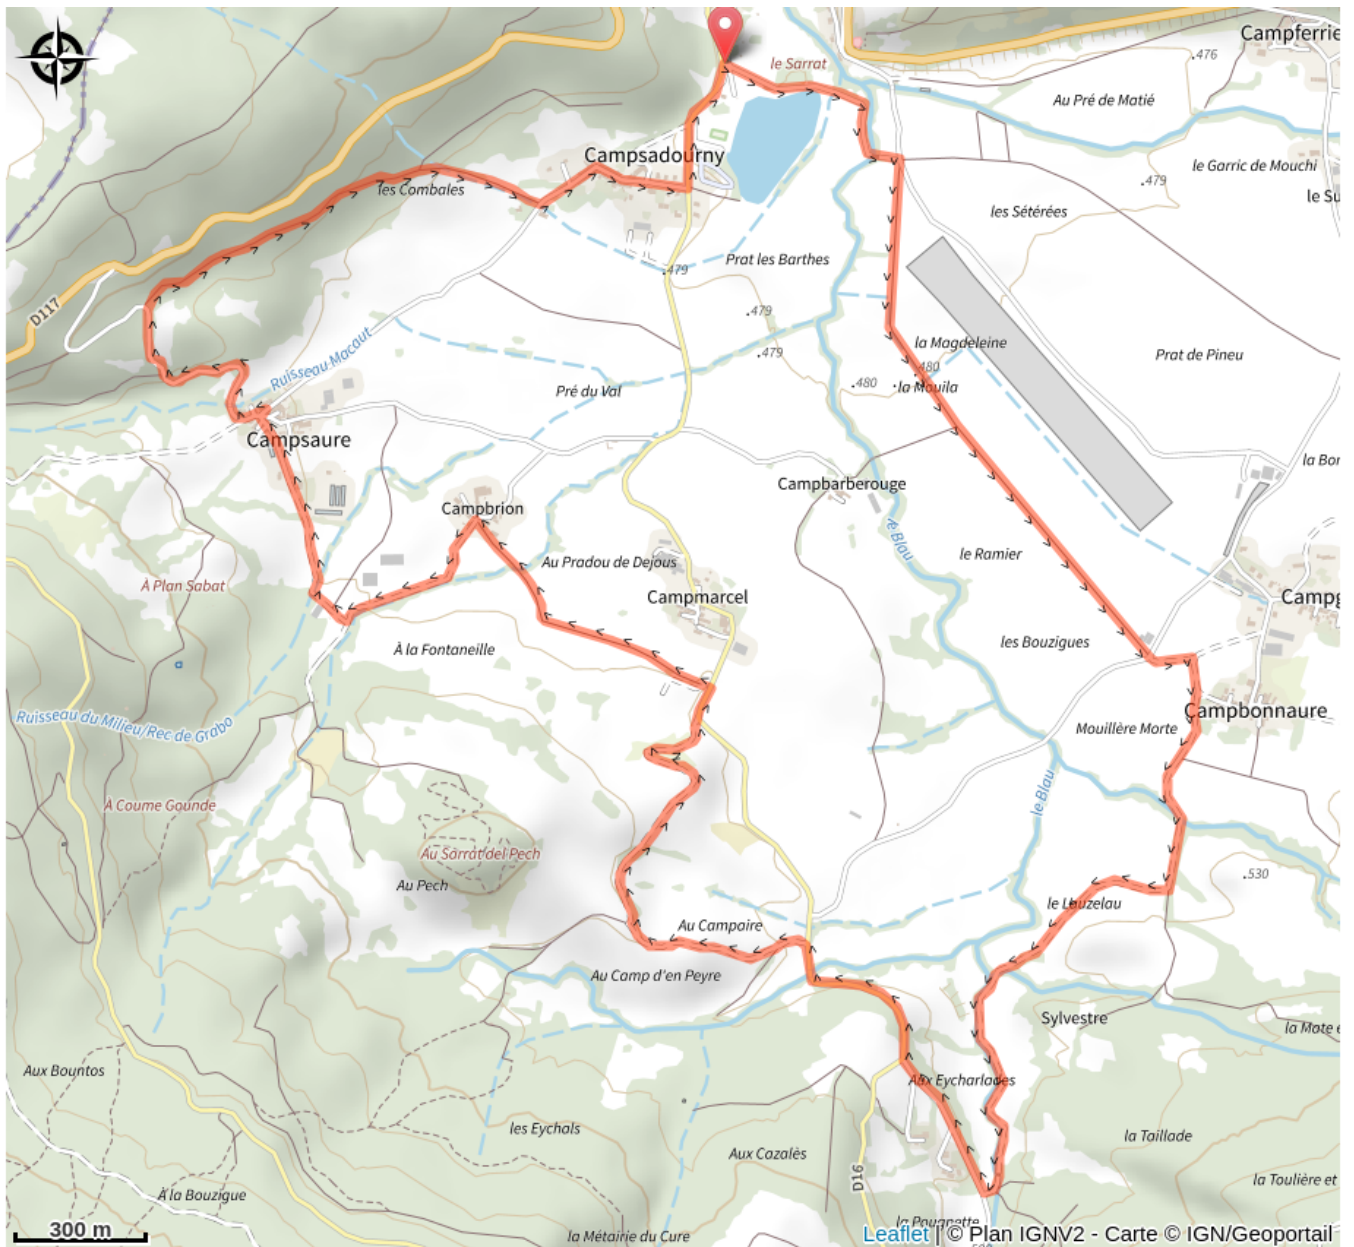

105 - 20_espace_vtt_aude_pyrenees - 10 Km - Bleu ♥

Aude

T-FFC Aude en Pyrénées

(0)

Infos pratiques

Pratique : VTT

Longueur : 10.0 km

Dénivelé positif : 238 m

Difficulté : Bleu (facile)

Itinéraire

Profil altimétrique

Altitude min 474 m Altitude max 581 m

Ce parcours présentant peu de difficultés permet de sillonner la partie sud de la plaine de Puivert, de longer la base de vol à voile, de traverser quelques "camps" (hameaux) typiques et offre de magnifiques points de vue sur le Château Cathare de Puivert. Lieu du départ : Puivert, lac.

Sur votre route...

Toutes les informations pratiques