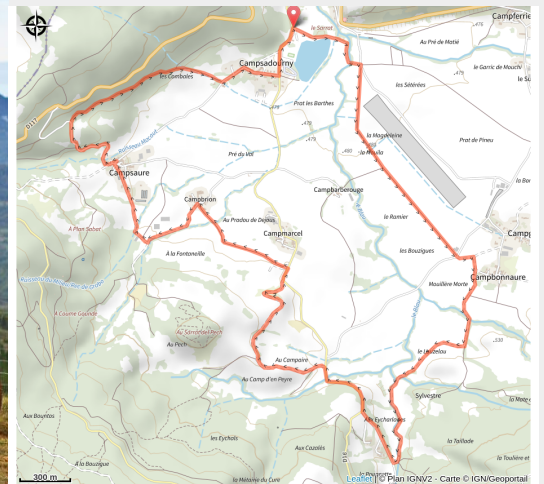

105 - 20_espace_vtt_aude_pyrenees - 10 Km - Bleu ♥

Aude

T-FFC Aude en Pyrénées

(0)

Infos pratiques

Pratique : VTT

Longueur : 10.0 km

Dénivelé positif : 238 m

Difficulté : Bleu (facile)

Itinéraire

Profil altimétrique

Altitude min 474 m Altitude max 581 m

Ce parcours présentant peu de difficultés permet de sillonner la partie sud de la plaine de Puivert, de longer la base de vol à voile, de traverser quelques "camps" (hameaux) typiques et offre de magnifiques points de vue sur le Château Cathare de Puivert. Lieu du départ : Puivert, lac.

Sur votre route...

Toutes les informations pratiques