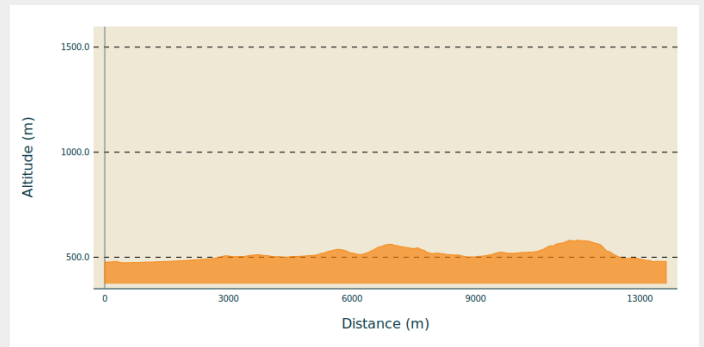

105 - 20_espace_vtt_aude_pyrenees - 10 Km - Bleu ♥

Aude

T-FFC Aude en Pyrénées

(0)

Infos pratiques

Pratique : VTT

Longueur : 10.0 km

Dénivelé positif : 238 m

Difficulté : Bleu (facile)

Itinéraire

Profil altimétrique

Altitude min 474 m Altitude max 581 m

Ce parcours présentant peu de difficultés permet de sillonner la partie sud de la plaine de Puivert, de longer la base de vol à voile, de traverser quelques "camps" (hameaux) typiques et offre de magnifiques points de vue sur le Château Cathare de Puivert. Lieu du départ : Puivert, lac.