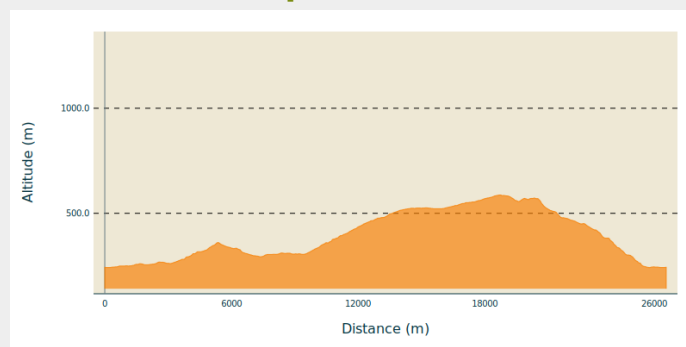

105_08_Rouge_Espéraza

Aude

T-FFC Aude en Pyrénées

(0)

Infos pratiques

Pratique : VTT

Longueur : 19.5 km

Dénivelé positif : 492 m

Difficulté : Rouge (difficile)

Itinéraire

Profil altimétrique

Altitude min 241 m Altitude max 587 m

Ce parcours combine tout ce que recherche un vététiste : parties roulantes, parties techniques, montée large, descente en monotrace, paysages magnifiques, point de vue exceptionnel, flore remarquable, patrimoine... Sans conteste le plus beau parcours du secteur ! Possibilité d'enchaîner avec le N°5 pour allonger le plaisir. Lieu du départ : Espéraza, parking route de Fa.