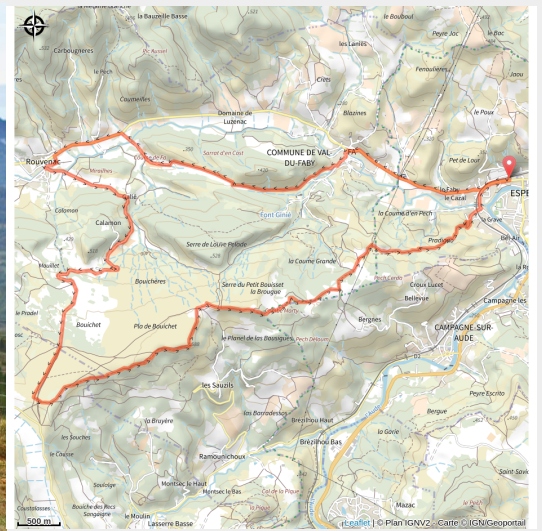

105_08_Rouge_Espéraza

Aude

T-FFC Aude en Pyrénées

(0)

Infos pratiques

Pratique : VTT

Longueur : 19.5 km

Dénivelé positif : 492 m

Difficulté : Rouge (difficile)

Itinéraire

Profil altimétrique

Altitude min 241 m Altitude max 587 m

Ce parcours combine tout ce que recherche un vététiste : parties roulantes, parties techniques, montée large, descente en monotrace, paysages magnifiques, point de vue exceptionnel, flore remarquable, patrimoine... Sans conteste le plus beau parcours du secteur ! Possibilité d'enchaîner avec le N°5 pour allonger le plaisir. Lieu du départ : Espéraza, parking route de Fa.