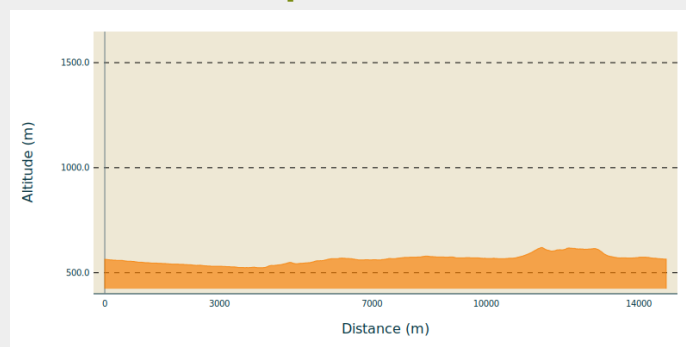

105 - 06_espace_vtt_aude_pyrenees - 11 Km - Vert

Aude

(0)

Infos pratiques

Pratique : VTT

Longueur : 10.8 km

Dénivelé positif : 164 m

Difficulté : Vert (très facile)

Itinéraire

Profil altimétrique

Altitude min 524 m Altitude max 620 m

Circuit très facile, particulièrement adapté aux enfants, sur le plateau de Nébias avec une belle vue sur le château de Puivert. Beaucoup de raccourcis possibles si la fatigue se fait sentir. Lieu du départ : Nébias, abribus chemin du moulin à eau.