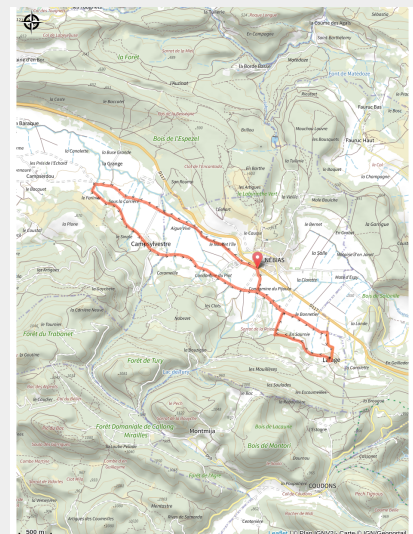

105 - 06_espace_vtt_aude_pyrenees - 11 Km - Vert

Aude

(0)

Infos pratiques

Pratique : VTT

Longueur : 10.8 km

Dénivelé positif : 164 m

Difficulté : Vert (très facile)

Itinéraire

Profil altimétrique

Altitude min 524 m Altitude max 620 m

Circuit très facile, particulièrement adapté aux enfants, sur le plateau de Nébias avec une belle vue sur le château de Puivert. Beaucoup de raccourcis possibles si la fatigue se fait sentir. Lieu du départ : Nébias, abribus chemin du moulin à eau.

Sur votre route...

Toutes les informations pratiques