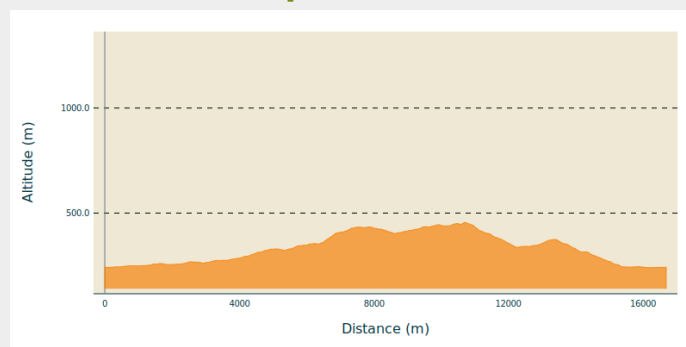

105 - 04_espace_vtt_aude_pyrenees - 11 Km - Rouge

Aude

T-FFC Aude en Pyrénées

(0)

Infos pratiques

Pratique : VTT

Longueur : 12.2 km

Dénivelé positif : 342 m

Difficulté : Rouge (difficile)

Itinéraire

Profil altimétrique

Altitude min 240 m Altitude max 456 m

Une très belle petite boucle qui offre un magnifique point de vue sur Rennes-le-Château, le Pic de Bugarach et sur la chaîne des Pyrénées. Elle peut facilement se coupler avec un autre circuit pour allonger sa distance. Lieu du départ : Espéraza, parking route de Fa.