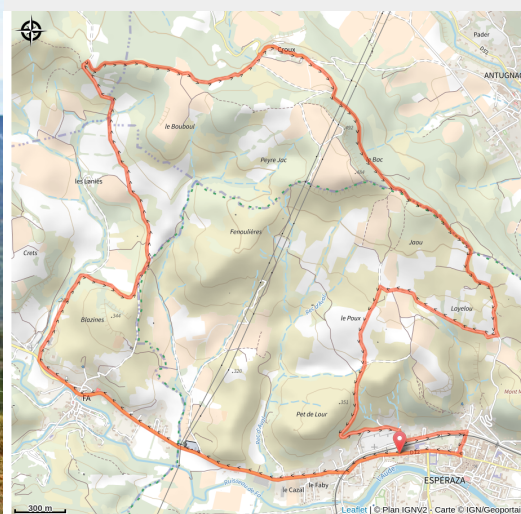

105 - 04_espace_vtt_aude_pyrenees - 11 Km - Rouge

Aude

T-FFC Aude en Pyrénées

(0)

Infos pratiques

Pratique : VTT

Longueur : 12.2 km

Dénivelé positif : 342 m

Difficulté : Rouge (difficile)

Itinéraire

Profil altimétrique

Altitude min 240 m Altitude max 456 m

Une très belle petite boucle qui offre un magnifique point de vue sur Rennes-le-Château, le Pic de Bugarach et sur la chaîne des Pyrénées. Elle peut facilement se coupler avec un autre circuit pour allonger sa distance. Lieu du départ : Espéraza, parking route de Fa.

Sur votre route...

Toutes les informations pratiques