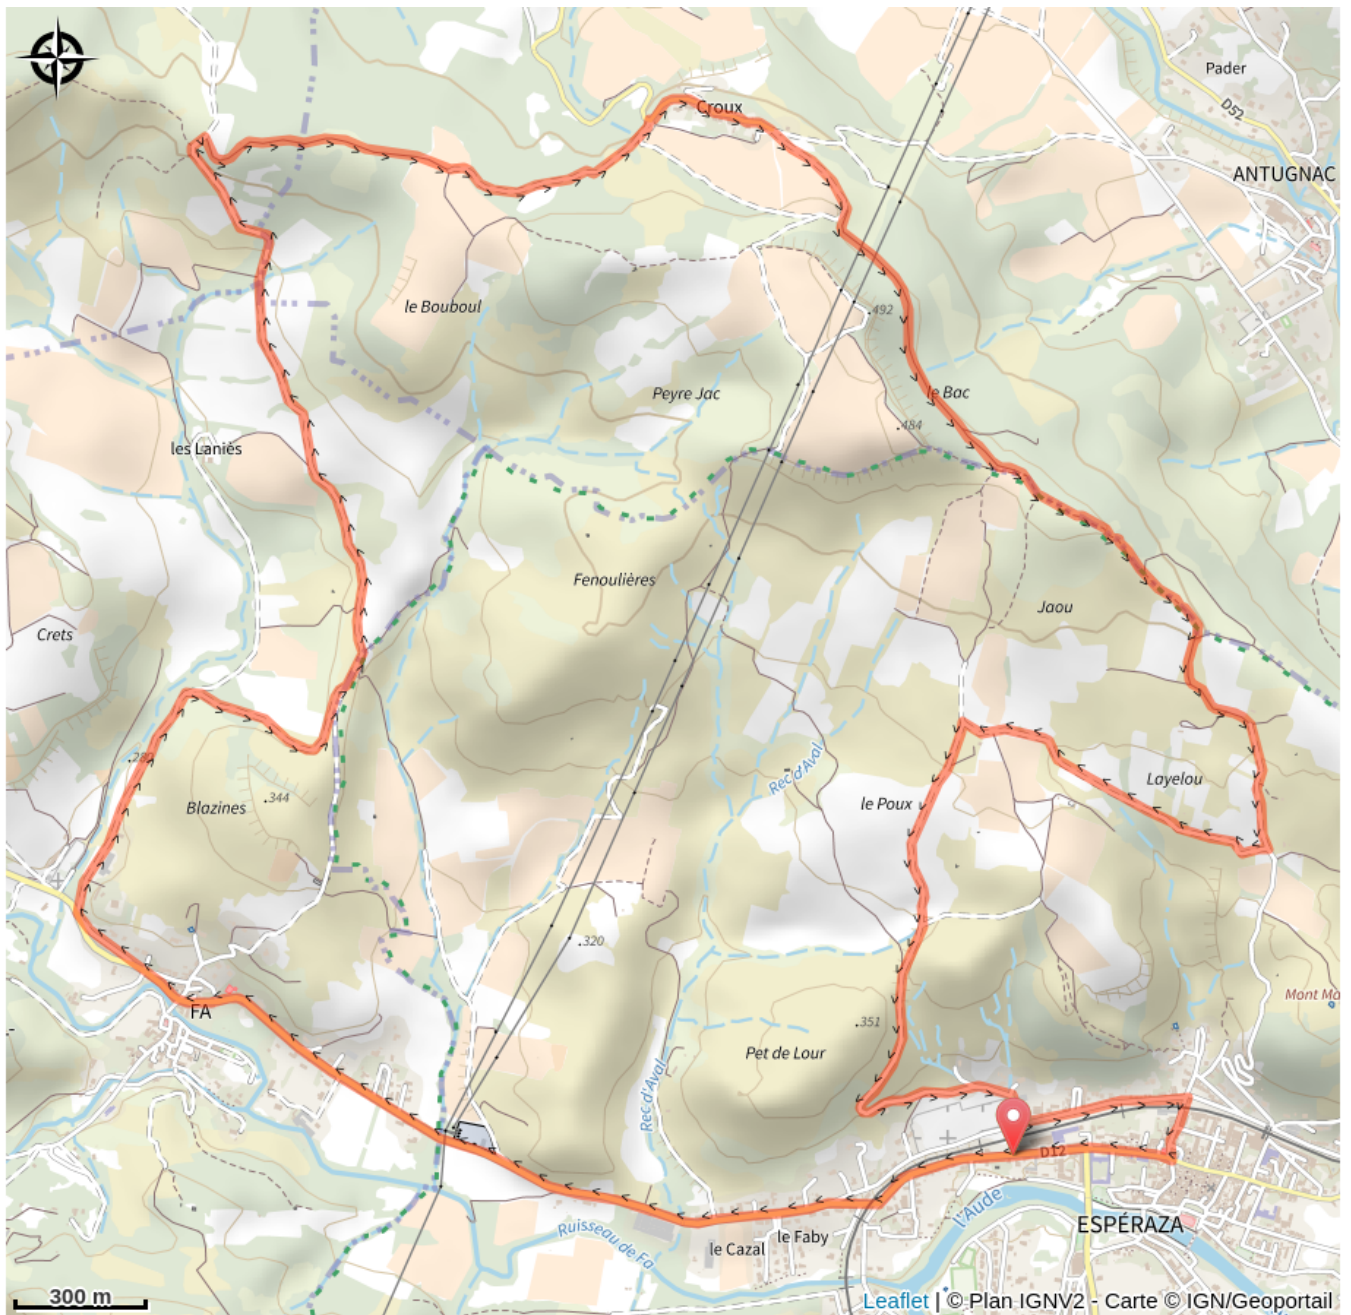

105 - 04_espace_vtt_aude_pyrenees - 11 Km - Rouge

Aude

T-FFC Aude en Pyrénées

(0)

Infos pratiques

Pratique : VTT

Longueur : 12.2 km

Dénivelé positif : 342 m

Difficulté : Rouge (difficile)

Itinéraire

Profil altimétrique

Altitude min 240 m Altitude max 456 m

Une très belle petite boucle qui offre un magnifique point de vue sur Rennes-le-Château, le Pic de Bugarach et sur la chaîne des Pyrénées. Elle peut facilement se coupler avec un autre circuit pour allonger sa distance. Lieu du départ : Espéraza, parking route de Fa.

Sur votre route...

Toutes les informations pratiques